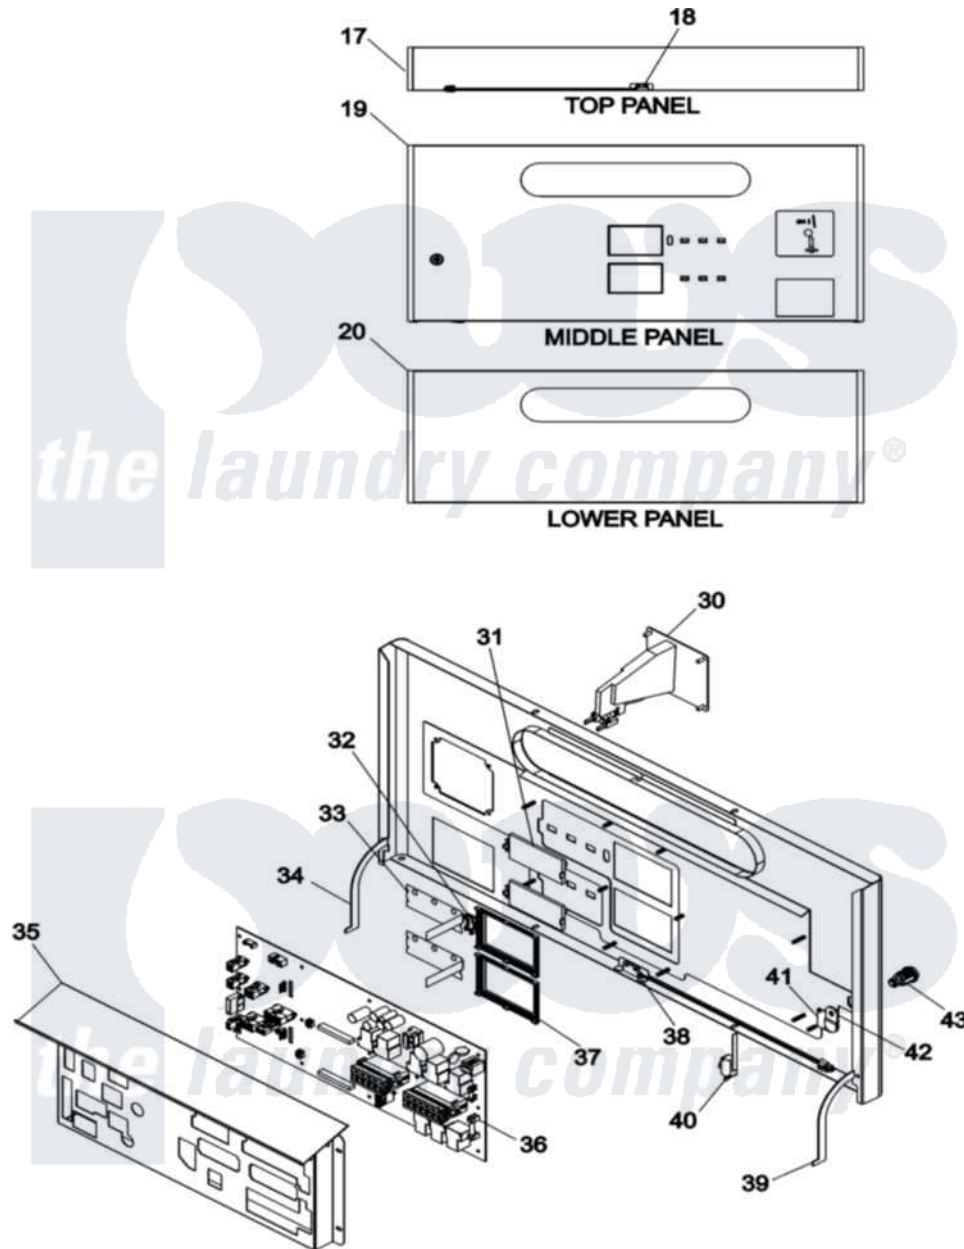

Maytag MLG33PDSWS 03 - PANELS, FRONT AND CONTROL

Maytag Commercial Maytag MLG33PDSWS Dryer Parts Parts Diagram 03 - PANELS, FRONT AND CONTROL
 Click on the part number to view part

Item	Original Part Number	Replaced By	Status	Part Description
017	A819190	W10147266		SI-3131 To
"	A819192	W10147268		SI-3131 To
018	A819196	W10147272		SL20-75 PH
019	A154061	154061		Tinnerman
"	A183129	183129		10-32 x 1 2
"	A819309	W10147308		SL3131 May
"	A819310	W10147309		SL3131 May
020	185097	W10146777		SL31 Top C
"	A185048	185048		SL31 Top C
030	A818213	818213		SI PH8 Coi
"	A819261	W10147285		PH8 Prog U
"	A919807	819807		PH8 Optic
031	A112551	112551		Three Butt
032	A135008	135008		Tinted Ir
033	A112588	112588		LH Basket Guide
034	A318930	318930		SI-3131 CO

035	A319333	319009	SI2020-292
036	A137265		Computer, Phase8.2.1
037	A112549	112549	Lcd Display
038	A819196	W10147272	SL20-75 PH
039	A318929	318929	SI-3131 CO
040	A122200	122200	Sail Switch
041	A154004	154004	Tinnerman
042	A160066	160066	1 16 Offs
043	A160069	160069	Maytag Ace
"	A160169	160169	Maytag Key