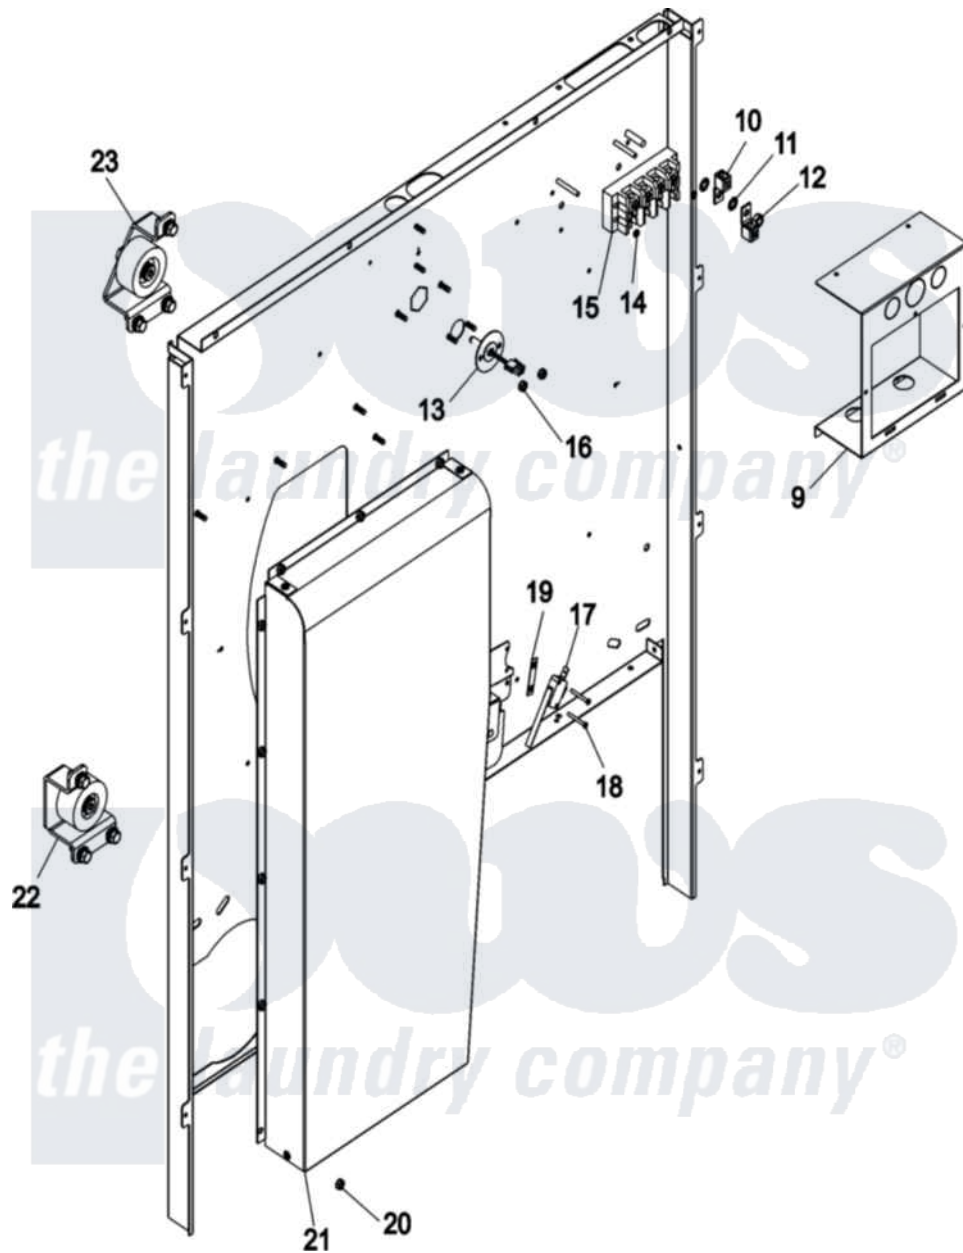

Maytag MLG33PDSWS 06 - PANEL, REAR ELECTRICAL

Maytag Commercial Maytag MLG33PDSWS Dryer Parts Parts Diagram 06 - PANEL, REAR ELECTRICAL
 Click on the part number to view part

Item	Original Part Number	Replaced By	Status	Part Description
009	A318727	318727		SI-3131 EI
"	A318993			Rear Elec Box
010	A153021	153021		1 4 Ext I
011	A121010	121010		14-4 Termi
012	A152002	152002		1 4-20 Hex
013	A819188	W10147264		SL20-31-20
014	A152015	152015		8-32 Hex N
015	A120728	120728		Quick-Conn
016	A153073	153073		8-32 Keps
017	A122200	122200		Sail Switch
018	A150025	150025		4-40 X 1
019	A154004	154004		Tinnerman
020	A153073	153073		8-32 Keps
021	A819113	W10147249		SL31-3131
022	A818109	W10147171		SI-20 Frnt
023	A818110	W10147172		SI-20 Fron