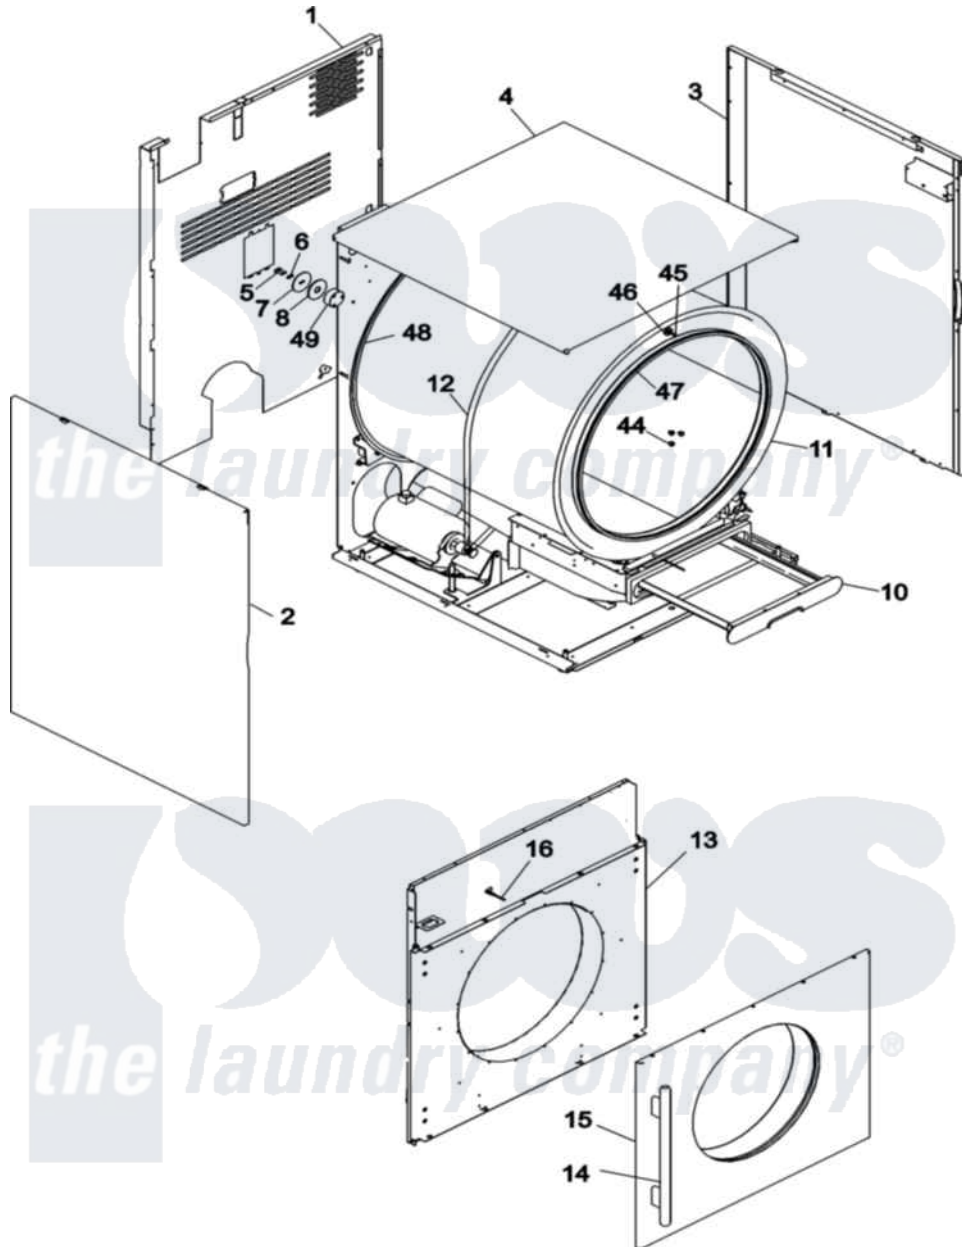

Maytag MLG33PDSWW 01 - CABINET

Maytag [Commercial Maytag MLG33PDSWW Dryer Parts](#) Parts Diagram 01 - CABINET
 Click on the part number to view part

Item	Original Part Number	Replaced By	Status	Part Description
001	A818683	818683		SI-3131 BA
"	A818925	818925		SL3131 Bac
002	A818679	818679		SI-3131 LE
"	A819619	819619		SL3131 Lef
003	A818678	818678		SI-3131 Ri
"	A819621	819621		SL3131 Rig
004	A818690	W10147206		SL3131 Out
005	A150445	150445		1 4-20 X 3
006	A153072	153072		Spring Was
007	A318891	318891		SI PI-20 B
008	A153048	153048		Inner Fric
010	A819288		Not Available	LINT SCREEN ASY
"	A819315	W10147313		SL31 Lint
011	A818815	W10147216		SL31-3131
"	A819398	W10147348		SL31-3131
012	A102407	102407		Autotension

013	A102004	102004	.750 Rnd
"	A102005	102005	Compact Do
"	A152224	152224	10-32 x 1 2
"	A400563	400563	Spanner Bi
"	A819132	W10147254	SI-3131 FR
014	102396		Door Gasket
"	103067	8182856	Hinge, Door
"	Y819302		Door Assembly RH Hinge
"	A819303	W10147305	SL31-3131
015	185182	W10146778	SI Tubular
"	185183	Not Available	HANDLE
016	A819194	W10147270	SL3131 PH8
044	A150123	150123	1 4-20 x 1 4
045	A154217	154217	1 8 Diameter X.
046	A102004	102004	.750 Rnd
047	A115906	115906	Cg-20 Tumbler
048	A115910	280183	Seal
"	A401010	401010	3M 847 CO
049	A318784	318784	PI-20 Soli