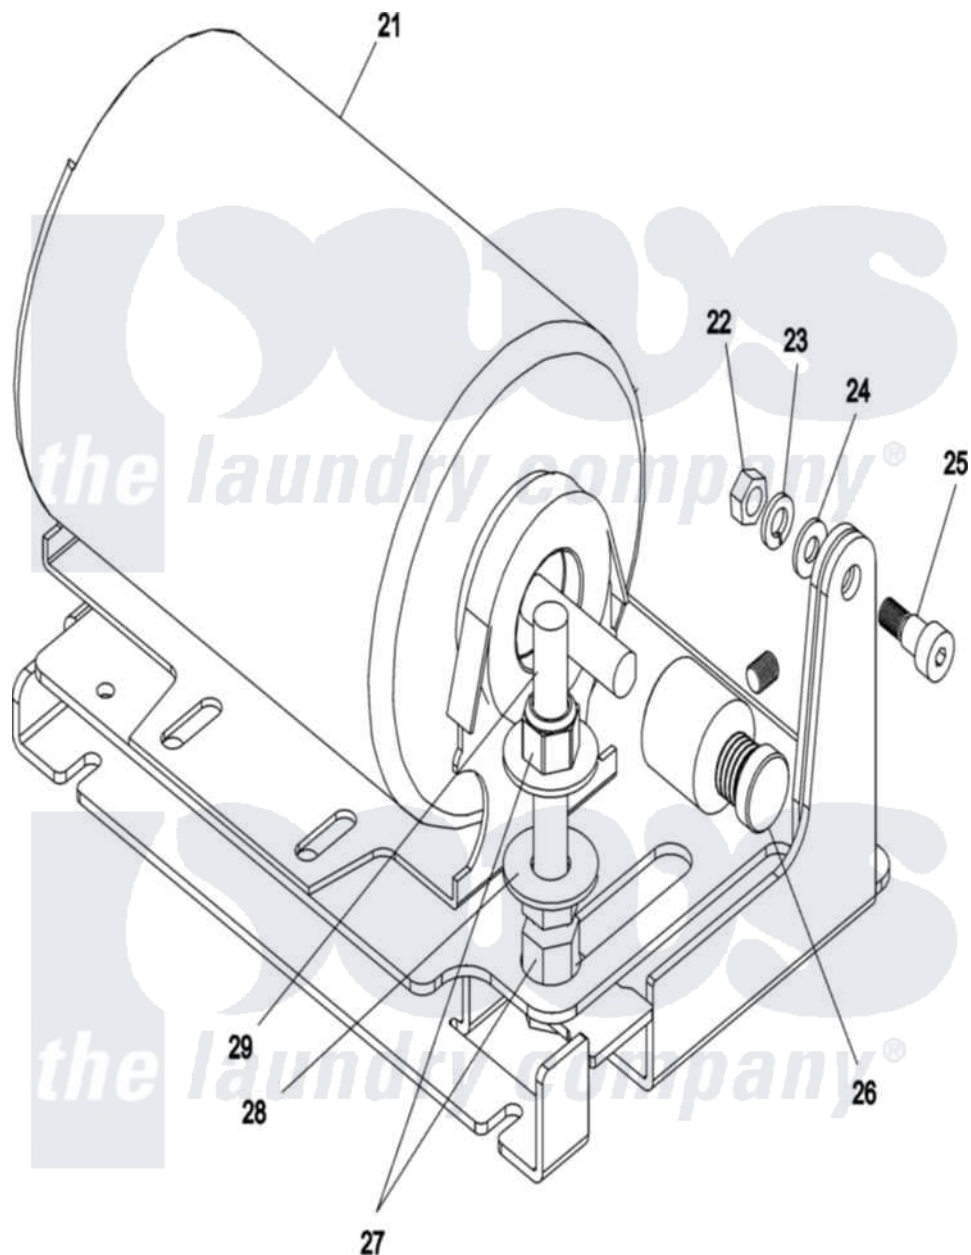

Maytag MLG33PDSWW 02 - MOTOR

Maytag Commercial Maytag MLG33PDSWW Dryer Parts Parts Diagram 02 - MOTOR
 Click on the part number to view part

Item	Original Part Number	Replaced By	Status	Part Description
021	A818485	818485		SI-30 60Hz
"	A884288	W10149099		SL31 4 Pol
022	A152004	8182933		Nut, Hex
023	A153002	8182939		Washer, Lock
024	A153018	153018		1 4 Flat
025	A154266	154266		3 8x3 8 5
026	A318909	318909		SI-30-3030
027	A152011	152011		1 2-13 Hex
"	A152028		Not Available	NUT, HEX 1/2-13
028	A153011	153011		9 16 ID- 1
029	A150609	150609		1 2-13 X 4