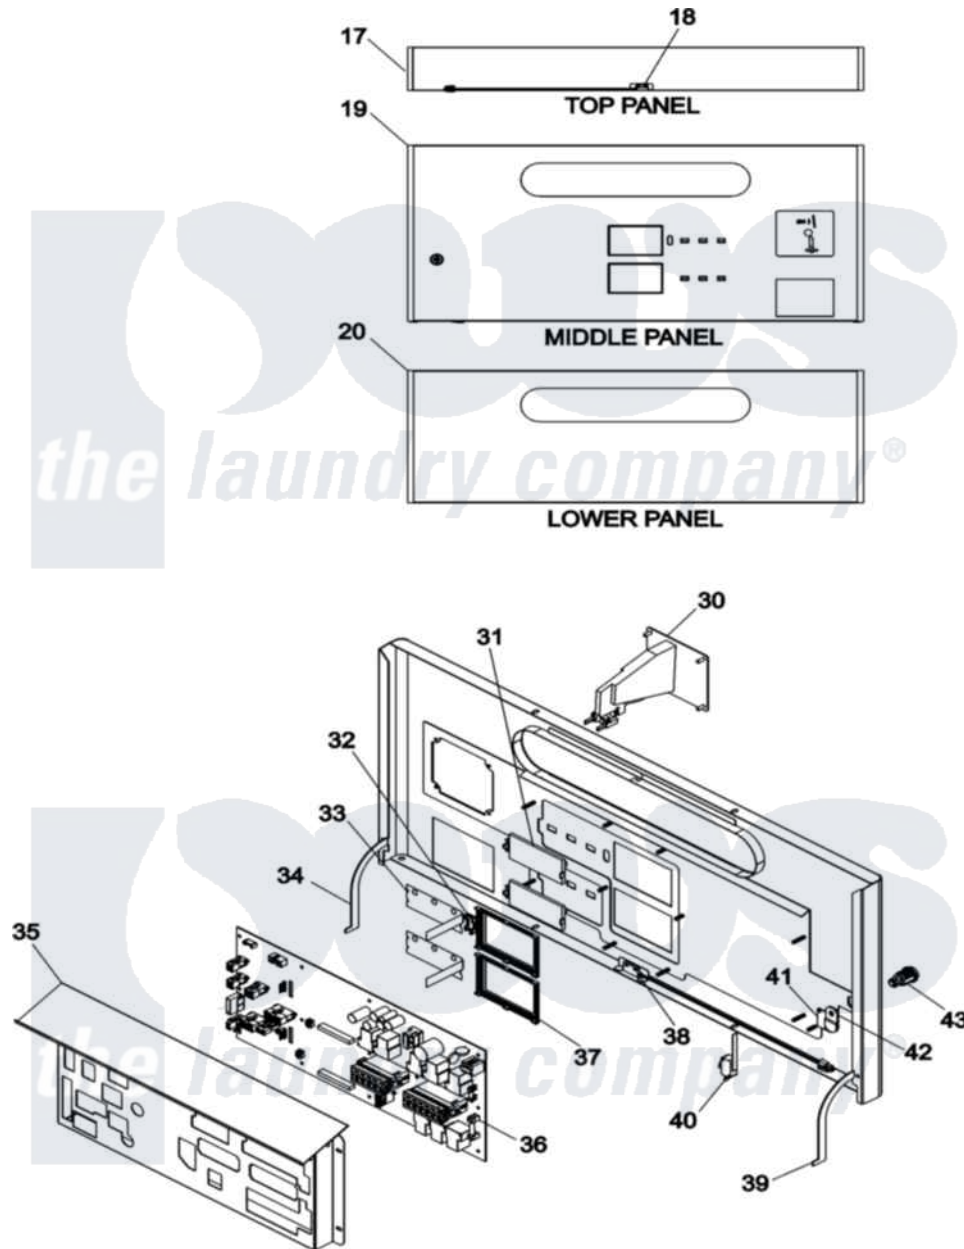

Maytag MLG33PDSWW 03 - PANELS, FRONT AND CONTROL

Maytag Commercial Maytag MLG33PDSWW Dryer Parts Parts Diagram 03 - PANELS, FRONT AND CONTROL
 Click on the part number to view part

Item	Original Part Number	Replaced By	Status	Part Description
017	A819190	W10147266		SI-3131 To
"	A819192	W10147268		SI-3131 To
018	A819196	W10147272		SL20-75 PH
019	A154061	154061		Tinnerman
"	A183129	183129		10-32 x 1 2
"	A819309	W10147308		SL3131 May
"	A819310	W10147309		SL3131 May
020	185097	W10146777		SL31 Top C
"	A185048	185048		SL31 Top C
030	A818213	818213		SI PH8 Coi
"	A819261	W10147285		PH8 Prog U
"	A919807	819807		PH8 Optic
031	A112551	112551		Three Butt
032	A135008	135008		Tinted Ir
033	A112588	112588		LH Basket Guide
034	A318930	318930		SI-3131 CO

035	A319333	319009	SI2020-292
036	A137265		Computer, Phase8.2.1
037	A112549	112549	Lcd Display
038	A819196	W10147272	SL20-75 PH
039	A318929	318929	SI-3131 CO
040	A122200	122200	Sail Switch
041	A154004	154004	Tinnerman
042	A160066	160066	1 16 Offs
043	A160069	160069	Maytag Ace
"	A160169	160169	Maytag Key