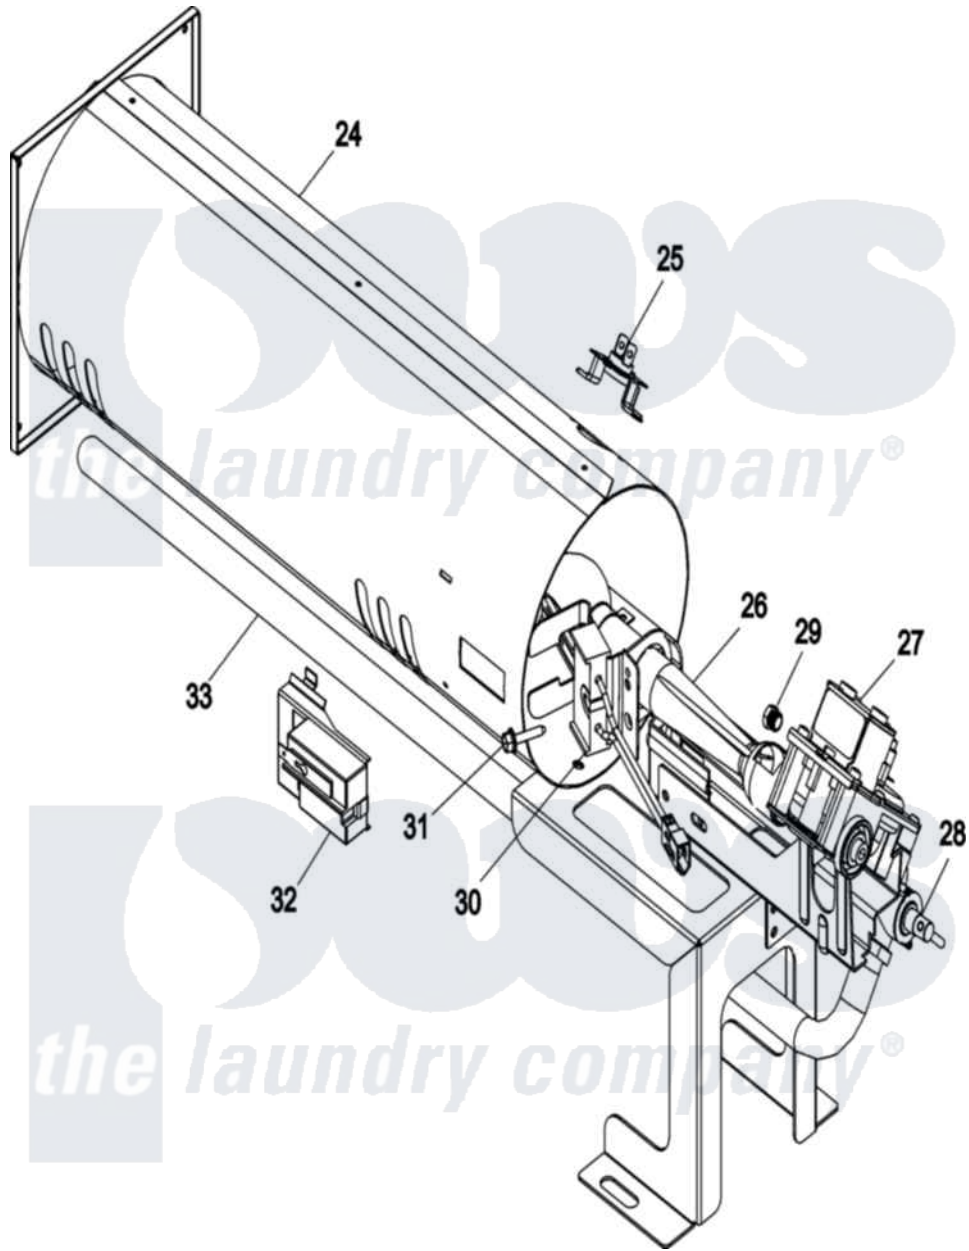

# Maytag MLG33PDSWW 05 - BURNER

Maytag [Commercial Maytag MLG33PDSWW Dryer Parts](#) Parts Diagram 05 - BURNER  
 Click on the part number to view part

Item	Original Part Number	Replaced By	Status	Part Description
024	<a href="#">A819313</a>			Burner Chamber
"	A819314	<a href="#">W10147312</a>		SL31-3131
025	A183112	<a href="#">183112</a>		High Limit
026	A183144	<a href="#">183144</a>		WP Inshot
027	A128944	<a href="#">128944</a>		25M Gas VA
"	A884254	<a href="#">W10149072</a>		SI-3131 `M
028	A141318	<a href="#">141318</a>		3 8 90 Deg
029	A140880	<a href="#">140880</a>		SL31 Gas2
"	A140905	<a href="#">140905</a>		SL31 LP 4
030	A128910	<a href="#">8182970</a>		Ignitor
031	A183145	<a href="#">183145</a>		8-32 x 7 8 H
032	A130500	<a href="#">130500</a>		RADIANT CO
033	A185096	<a href="#">185096</a>		3 8 NPT Ma