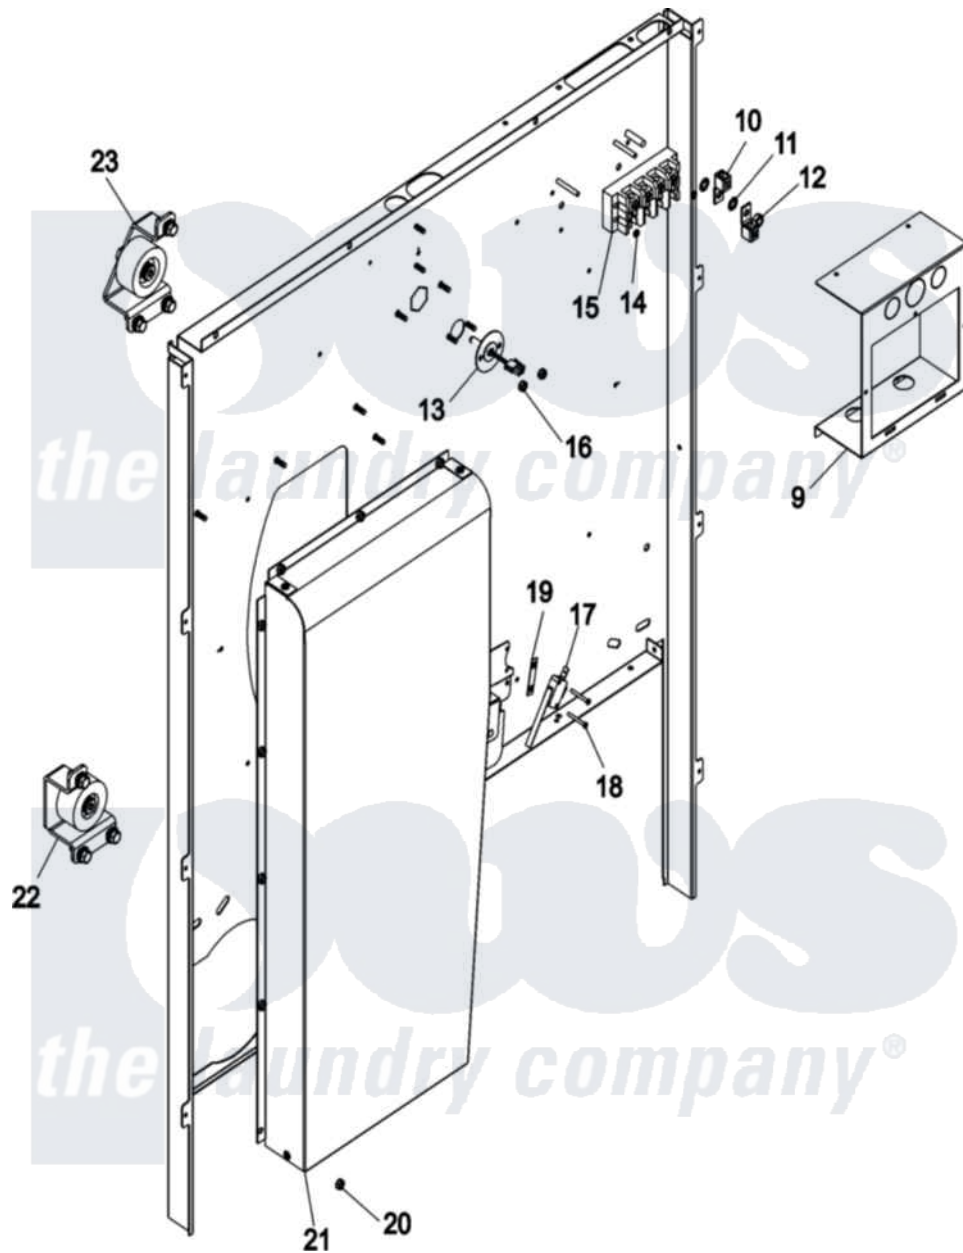

# Maytag MLG33PDSWW 06 - PANEL, REAR ELECTRICAL

Maytag Commercial Maytag MLG33PDSWW Dryer Parts Parts Diagram 06 - PANEL, REAR ELECTRICAL  
 Click on the part number to view part

Item	Original Part Number	Replaced By	Status	Part Description
009	A318727	<a href="#">318727</a>		SI-3131 EI
"	<a href="#">A318993</a>			Rear Elec Box
010	A153021	<a href="#">153021</a>		1 4 Ext I
011	A121010	<a href="#">121010</a>		14-4 Termi
012	A152002	<a href="#">152002</a>		1 4-20 Hex
013	A819188	<a href="#">W10147264</a>		SL20-31-20
014	A152015	<a href="#">152015</a>		8-32 Hex N
015	A120728	<a href="#">120728</a>		Quick-Conn
016	A153073	<a href="#">153073</a>		8-32 Keps
017	A122200	<a href="#">122200</a>		Sail Switch
018	A150025	<a href="#">150025</a>		4-40 X 1
019	A154004	<a href="#">154004</a>		Tinnerman
020	A153073	<a href="#">153073</a>		8-32 Keps
021	A819113	<a href="#">W10147249</a>		SL31-3131
022	A818109	<a href="#">W10147171</a>		SI-20 Frnt
023	A818110	<a href="#">W10147172</a>		SI-20 Fron