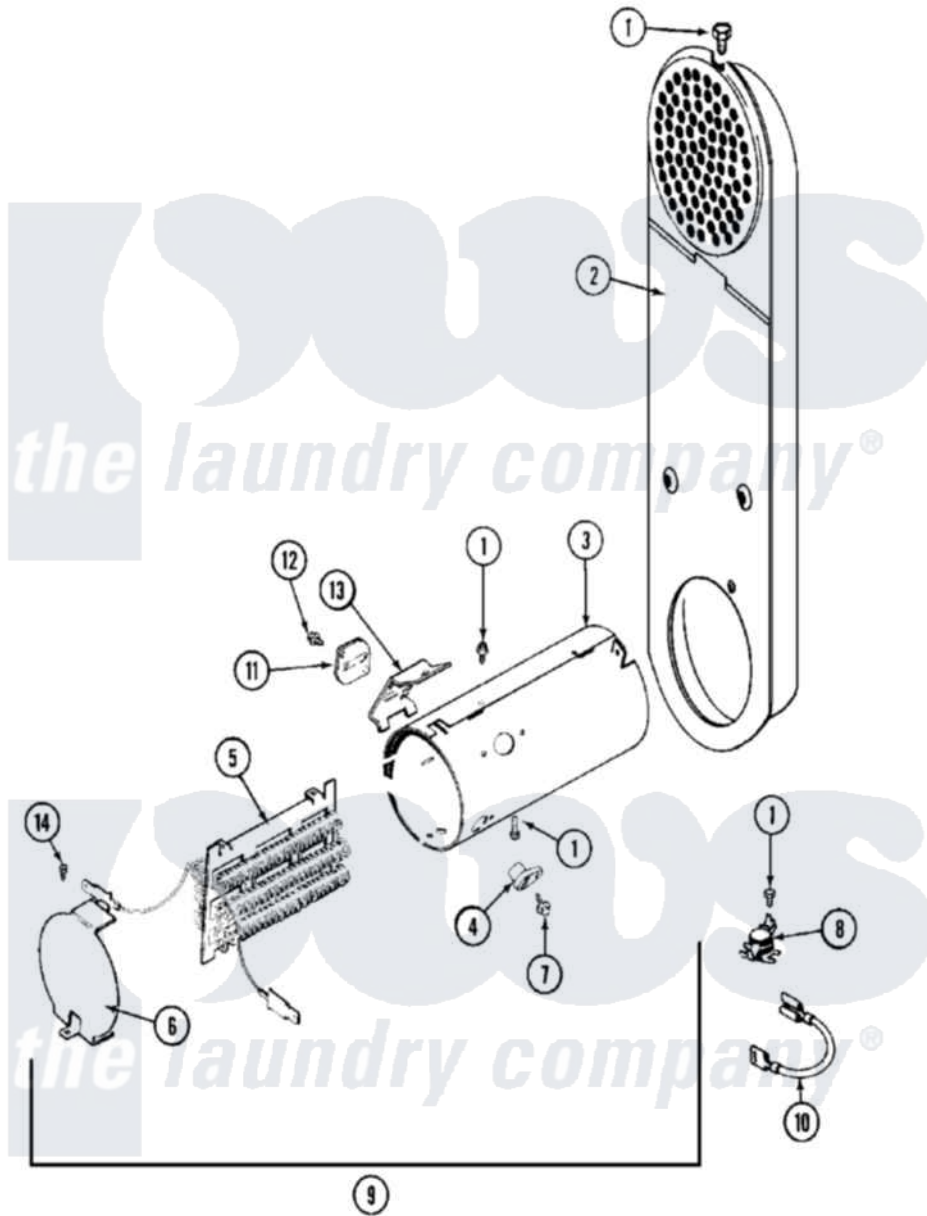

# Maytag MUE15PDAYW 08 - HEATER

Maytag Commercial Maytag MUE15PDAYW Dryer Parts Parts Diagram 08 - HEATER  
 Click on the part number to view part

Item	Original Part Number	Replaced By	Status	Part Description
001	<a href="#">211294</a>	<a href="#">90767</a>		Screw, 8A X 3/8 HeX Washer Head Tapping
002	33001803	<a href="#">33003038</a>		Assembly, Inlet Duct-Elec
003	<a href="#">314995</a>			Enclosure, Heater
004	<a href="#">314998</a>			Insulator, Terminal
005	307185	<a href="#">308614</a>		Heater Sub-Assembly
006	<a href="#">314999</a>			Shield, Radiant
007	NLA		Not Available	SCREW
008	<a href="#">303396</a>			Thermostat, Hi-Limit
009	<a href="#">307179</a>			Heater Assembly
010	<a href="#">Y307173</a>			Wire, Jumper
011	<a href="#">307473</a>			Fuse, Thermal
012	NLA		Not Available	SCREW
013	<a href="#">315346</a>			Bracket, Thermal Fuse
014	22001996	<a href="#">3370225</a>		Screw
015	Y308590	<a href="#">W10116795</a>		Heater