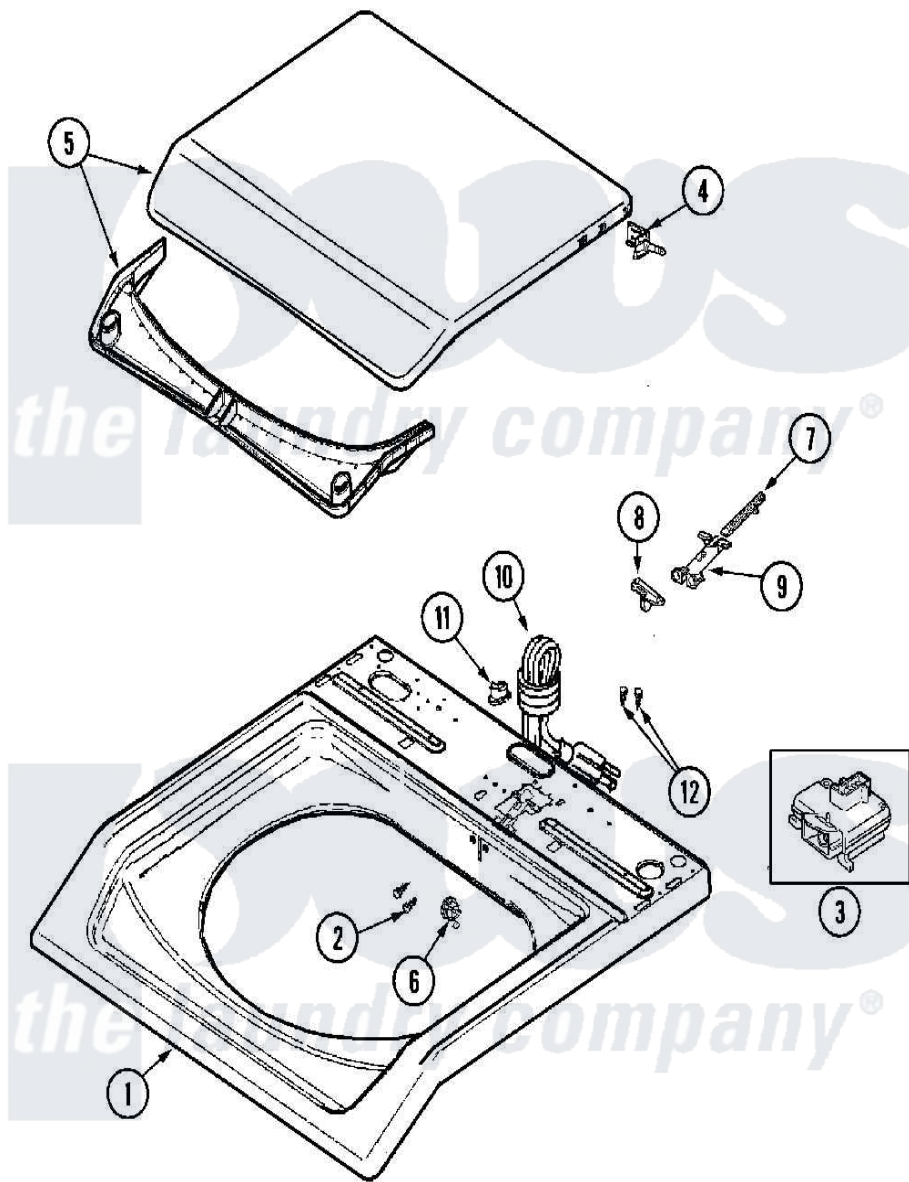

Maytag XAV13PRBWW 02 - TOP

Maytag [Commercial Maytag XAV13PRBWW Washer Parts](#) Parts Diagram 02 - TOP
 Click on the part number to view part

Item	Original Part Number	Replaced By	Status	Part Description
001	22002739			Cover, Top
002	2016090			Screw, Lid Switch To Bracket
003	22001967	12001908		Switch-Lid
004	22002751			Hinge Pin
005	22002766			Condensate Seal
"	22002872		Not Available	LID, WASHER (WHT-W/MEDALLION)
006	22002753			Bushing, Hinge
007	22002754			Plunger
008	22002755	22003941		Lid Cam
009	22002757			Guide Tube
010	208194	22003062		Cord, Power
011	33002053	211881		Grommet, Cord Part Not Used-Gas Models Only
012	Y705026	3370225		Screw