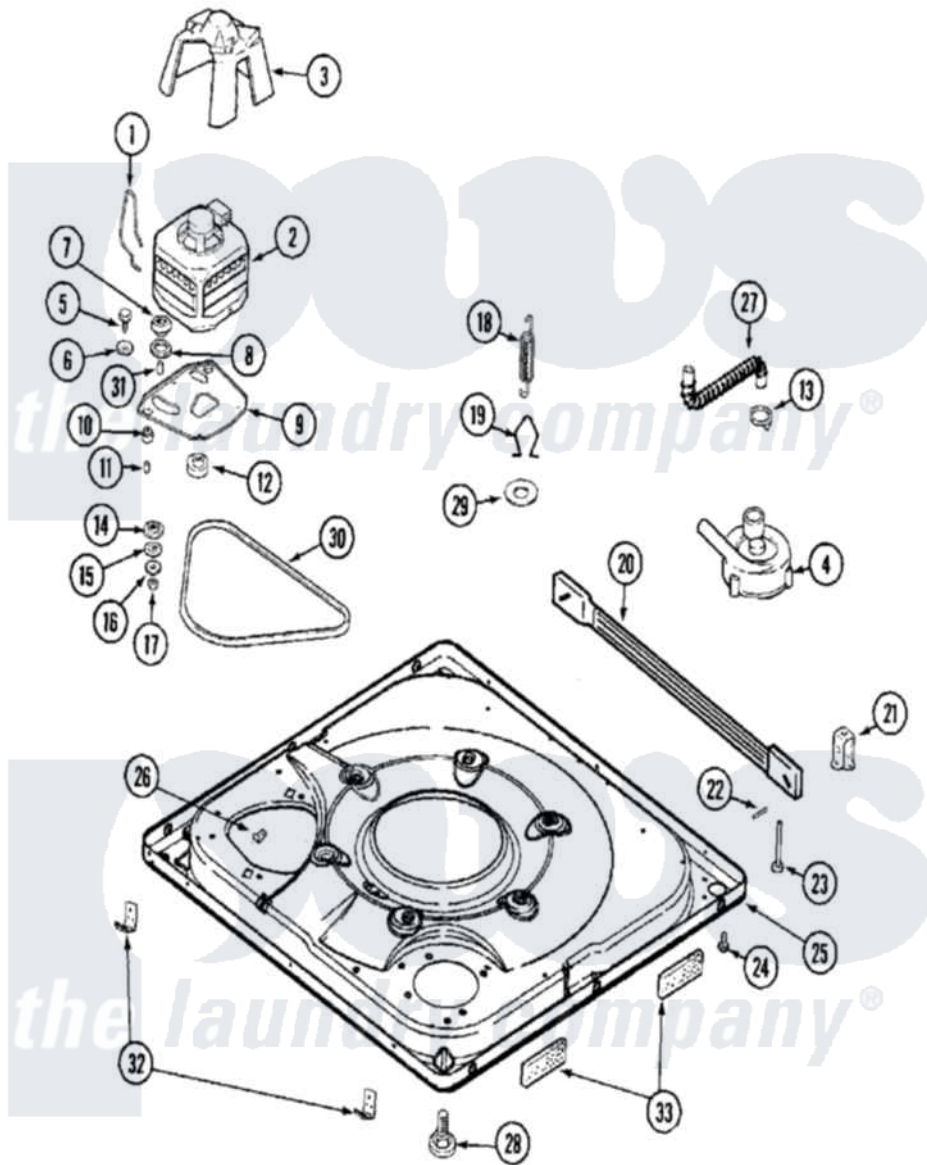

# Maytag XAV13PRBWW 05 - BASE

Maytag [Commercial Maytag XAV13PRBWW Washer Parts](#) Parts Diagram 05 - BASE  
 Click on the part number to view part

Item	Original Part Number	Replaced By	Status	Part Description
001	21001110	<a href="#">22004376</a>		Spring, Motor Pivot
002	21001516	<a href="#">21001950</a>		MoTor, 2SP 1/2hp 120V/60Hz Hi-Tor
003	<a href="#">22002721</a>			Shield, Motor
004	35-2099	<a href="#">35-6465</a>		Pump Assem
005	25-7833	<a href="#">21001977</a>		Screw
006	<a href="#">25-7834</a>			Washer, Motor/Base Screw
007	<a href="#">33-9946</a>			Isolator, Motor
008	<a href="#">35-3570</a>			Washer, Motor Pivot
009	21001111	<a href="#">21001783</a>		Plate And Screw Assembly
"	<a href="#">35-2065</a>			Pad, Motor Plate
010	<a href="#">21001486</a>			Foot Slide, Isolator
"	<a href="#">35-3646</a>			Isolator, Motor Plate
011	<a href="#">25-7831</a>			Spacer, Mounting
012	21001506	<a href="#">21001950</a>		MoTor, 2SP 1/2hp 120V/60Hz Hi-Tor
013	25-6068	<a href="#">285655</a>		Clamp, Hose

014	<a href="#">35-3571</a>		Slide, Motor Pivot
015	<a href="#">33-9967</a>		Washer, Motor Isolator
016	<a href="#">25-7047</a>		Washer, Flat
017	25-7325	<a href="#">Y707702</a>	Locknut
018	<a href="#">21001165</a>		Spring, Suspension
019	<a href="#">21001166</a>		Hook, Suspension Spring
020	35-2049	<a href="#">21001881</a>	Bar, Stabilizer
"	<a href="#">35-2052</a>		Pin, Stabilizer
021	<a href="#">35-2046</a>		Bracket, Stabilizer
022	NLA	Not Available	GUIDE, STABILIZER BAR
023	35-3020	<a href="#">22004469</a>	Leg And Foot Self Stabalizing
024	Y31001041	<a href="#">308685</a>	Side Trim )
025	<a href="#">22002841</a>		Base
026	<a href="#">25-7845</a>		Speednut, Motor
027	35-3584	<a href="#">21001915</a>	Hose, Tub To Pump
028	35-3507	<a href="#">25001119</a>	Foot And Pad Assembly
029	<a href="#">Y25-7951</a>		Washer, Suspension Hook
030	22002709	<a href="#">22003483</a>	Belt, Drive
031	<a href="#">25-7830</a>		Spacer
032	<a href="#">33002004</a>		Clip, Fastener