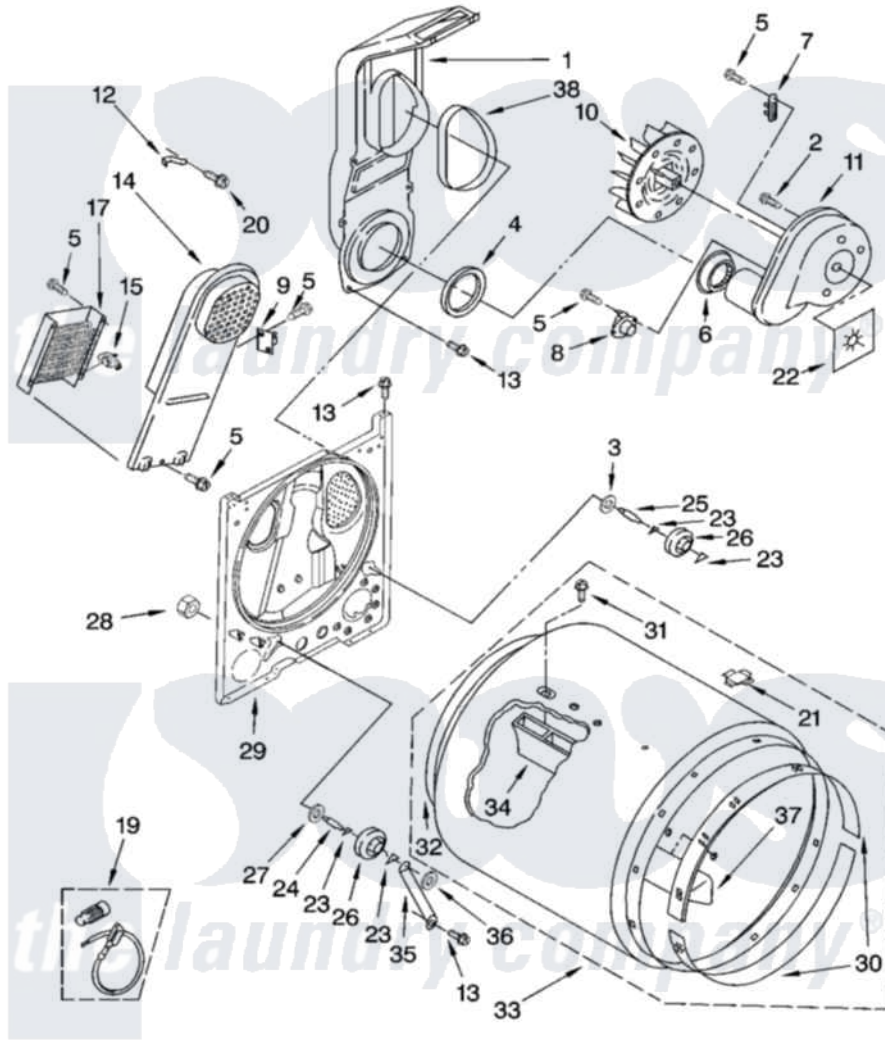

# Whirlpool 8543000 03 - BULKHEAD PARTS

## BULKHEAD PARTS

For Model: 8543000  
(White)

8160230

6

Whirlpool [Commercial Whirlpool 8543000 Dryer Parts](#) Parts Diagram 03 - BULKHEAD PARTS

[Click on the part number to view part](#)

Item	Original Part Number	Replaced By	Status	Part Description
1	<a href="#">348368</a>			Lint Chute Assembly
2	3390647	<a href="#">488729</a>		Screw
3	<a href="#">3388703</a>			Washer, Support
4	<a href="#">347139</a>			Seal, Lint Chute
5	<a href="#">90767</a>			Screw, 8A X 3/8 HeX Washer Head Tapping
6	<a href="#">696302</a>			Shield, Exhaust
7	<a href="#">3392519</a>			Thermal Limiter
8	<a href="#">3387134</a>			Thermostat, Internal-Bias
9	3977393	<a href="#">279816</a>		Cutoff-Tml
10	<a href="#">694089</a>			Wheel, Blower
11	8557384	<a href="#">8577230</a>		Housing, Blower
12	<a href="#">8066155</a>			Clip, Heater Box
13	343641	<a href="#">681414</a>		Screw, 10AB X 1/2
14	<a href="#">8541818</a>			Box, Heater
15	<a href="#">3977767</a>			Thermostat, High Limit 250 F
17	3403585	<a href="#">279838</a>		Element

19	<a href="#">279457</a>		Wire Kit, Terminal
20	<a href="#">489463</a>		Screw, 8-18 X 1/16
21	<a href="#">8066086</a>		Plug, Drum Hole
22	<a href="#">3394196</a>		Seal, Blower Shaft
23	<a href="#">690997</a>		Washer, Thrust
24	<a href="#">3399506</a>	<a href="#">W10359270</a>	Shaft, Drum Roller Threads
25	3399507	<a href="#">W10359269</a>	Shaft, Drum Roller Threads
26	3397588	<a href="#">349241T</a>	Support
27	<a href="#">348197</a>		Washer, Support
28	<a href="#">3359452</a>		Nut, Lock
29	3403491	<a href="#">279796</a>	Bulkhead
30	692526	<a href="#">279441</a>	BeaRng-Rng
31	97787	<a href="#">W10109200</a>	Screw, Baffle Mounting
32	3406130	<a href="#">279857</a>	Seal
33	<a href="#">695587</a>		Drum Assembly
34	<a href="#">692490</a>		Baffle, Drum
35	<a href="#">3976434</a>		Bracket, Support Shaft
36	<a href="#">90296</a>		Nut, Push On
37	<a href="#">3403636</a>		Baffle, Drum
38	<a href="#">339956</a>		Seal, Air Duct To Bulkhead