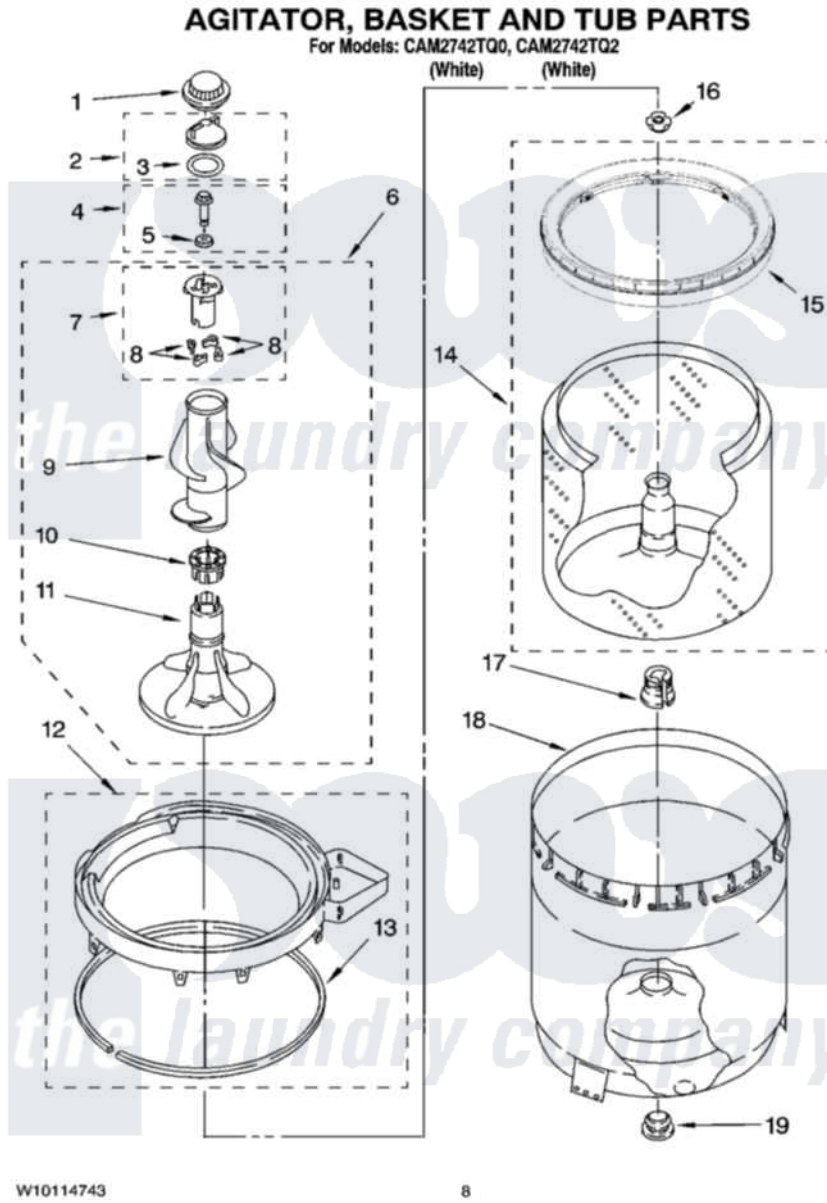

# Whirlpool CAM2742TQ0 05 - AGITATOR, BASKET AND TUB PARTS

Whirlpool Commercial Whirlpool CAM2742TQ0 Washer Parts Parts Diagram 05 - AGITATOR, BASKET AND TUB PARTS

Click on the part number to view part

Item	Original Part Number	Replaced By	Status	Part Description
1	<a href="#">3355758</a>			Cap, Agitator
2	387094	<a href="#">285550</a>		Cap
3	<a href="#">W10072840</a>			Fabric Softener
4	<a href="#">358237</a>			Screw And Washer
5	<a href="#">3949550</a>			Washer
6	<a href="#">3349743</a>			Agitator
7	3947410	<a href="#">285751</a>		Dog-Agitator
8	3366877	<a href="#">80040</a>		Dog-Agitator
9	<a href="#">3349610</a>			Mover, Agitator Clutch
10	3351014	<a href="#">285620</a>		Washer
11	<a href="#">3349578</a>			Agitator
12	<a href="#">8528150</a>	<a href="#">W10445870</a>		Ring-Tub
13	<a href="#">3976308</a>			Gasket, Tub Ring
14	<a href="#">8526017</a>	<a href="#">W10389329</a>		Clothes Container, Assembly
15	<a href="#">387240</a>			Ring, Balance
16	<a href="#">21366</a>			Nut, Spanner

17 [389140](#)

Tub Block, Basket Drive

18 W10135425

[63849](#)

Strain Relief, Power Cord

19 [383727](#)

Gasket, Centerpodt