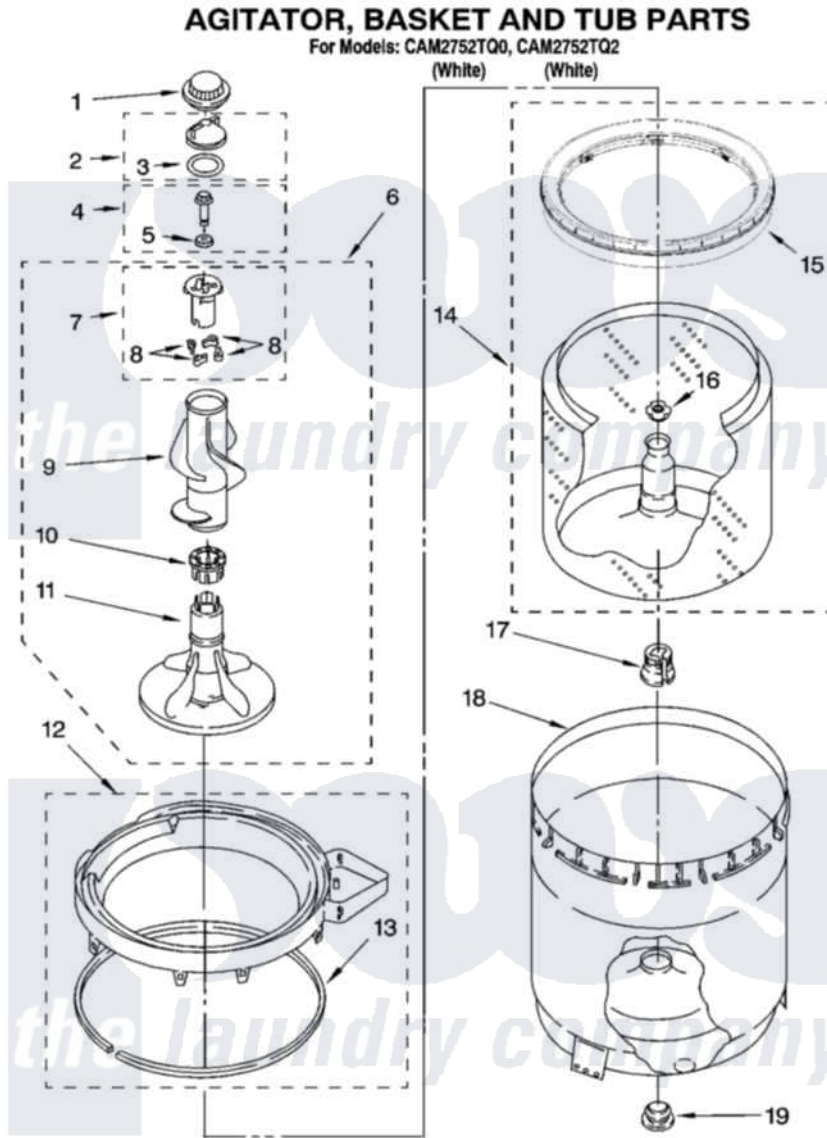

# Whirlpool CAM2752TQ0 05 - AGITATOR, BASKET AND TUB PARTS

W10114744

8

Whirlpool [Commercial Whirlpool CAM2752TQ0 Washer Parts](#) Parts Diagram 05 - AGITATOR, BASKET AND TUB PARTS

[Click on the part number to view part](#)

Item	Original Part Number	Replaced By	Status	Part Description
1	<a href="#">3355758</a>			Cap, Agitator
2	387094	<a href="#">285550</a>		Cap
3	<a href="#">W10072840</a>			Fabric Softener
4	<a href="#">358237</a>			Screw And Washer
5	<a href="#">3949550</a>			Washer
6	<a href="#">3349743</a>			Agitator
7	3947410	<a href="#">285751</a>		Dog-Agitator
8	3366877	<a href="#">80040</a>		Dog-Agitator
9	<a href="#">3349610</a>			Mover, Agitator Clutch
10	3351014	<a href="#">285620</a>		Washer
11	<a href="#">3349578</a>			Agitator
12	<a href="#">8528150</a>	<a href="#">W10445870</a>		Ring-Tub
13	<a href="#">3976308</a>			Gasket, Tub Ring
14	<a href="#">8526017</a>	<a href="#">W10389329</a>		Clothes Container, Assembly
15	<a href="#">387240</a>			Ring, Balance
16	<a href="#">21366</a>			Nut, Spanner

17 [389140](#)

Tub Block, Basket Drive

18 W10135425

[63849](#)

Strain Relief, Power Cord

19 [383727](#)

Gasket, Centerpodt