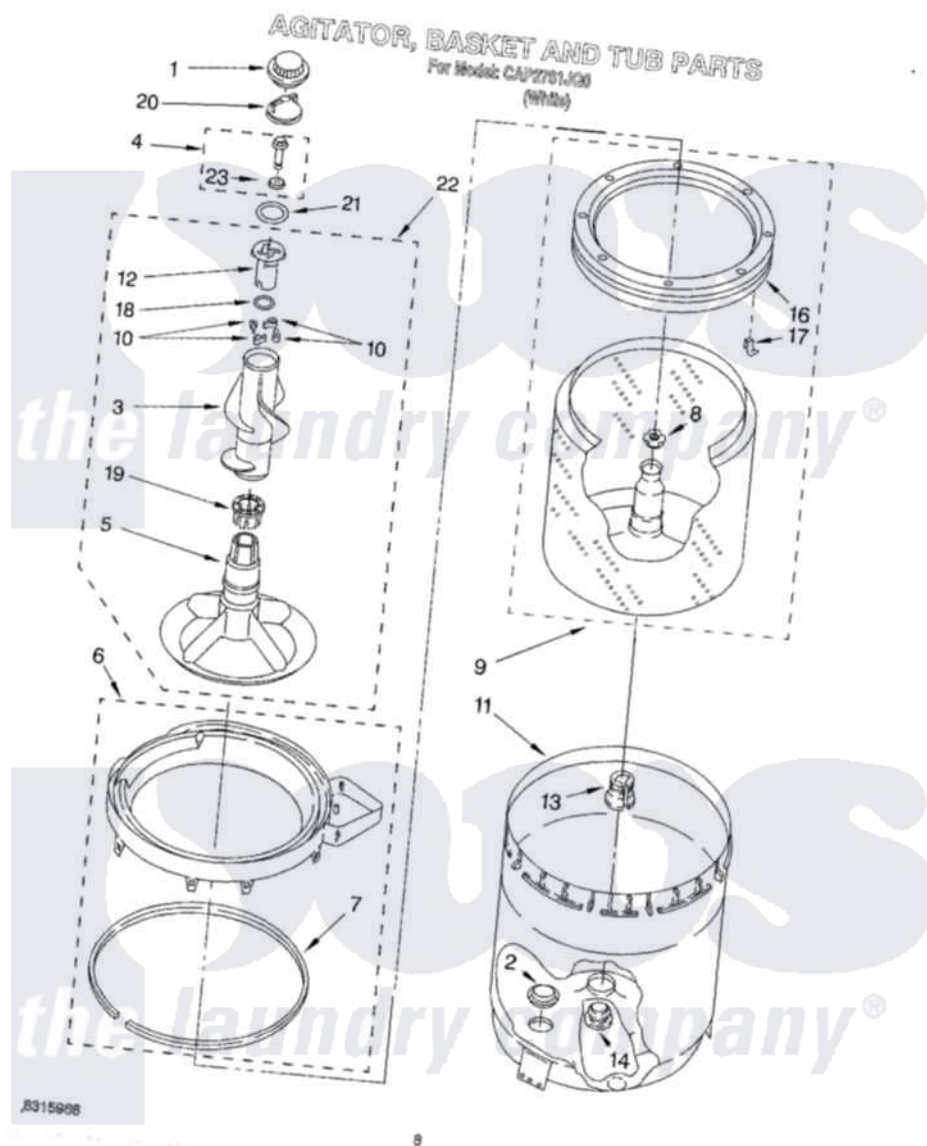

# Whirlpool CAP2761JQ0 06 - AGITATOR, BASKET AND TUB

Whirlpool [Commercial Whirlpool CAP2761JQ0 Washer Parts](#) Parts Diagram 06 - AGITATOR, BASKET AND TUB  
 Click on the part number to view part

Item	Original Part Number	Replaced By	Status	Part Description
1	<a href="#">3355758</a>			Cap, Agitator
2	3352284	<a href="#">285630</a>		Plug
3	<a href="#">3349610</a>			Mover, Agitator Clutch
4	<a href="#">358237</a>			Screw And Washer
5	3360279	<a href="#">3349578</a>		Agitator
6	<a href="#">3360611</a>			Tub Ring And Gasket Assembly
7	<a href="#">3359586</a>			Gasket, Tub Ring
8	<a href="#">21366</a>			Nut, Spanner
9	8271650	<a href="#">3956207</a>		Basket And Balance Ring
10	3366877	<a href="#">80040</a>		Dog-Agitator
11	<a href="#">63125</a>			Tub
12	3947410	<a href="#">285751</a>		Dog-Agitator
13	<a href="#">389140</a>			Tub Block, Basket Drive
14	<a href="#">383727</a>			Gasket, Centerpodt
16	387868	<a href="#">3956205</a>		Balance Ring
17	387868	<a href="#">3956205</a>		Balance Ring

18	<a href="#">64002</a>		Seal, Agitator
19	3351014	<a href="#">285620</a>	Washer
20	387094	<a href="#">285550</a>	Cap
21	3348855	<a href="#">W10072840</a>	Fabric Softener
22	3947411	<a href="#">3349743</a>	Agitator
23	<a href="#">3949550</a>		Washer