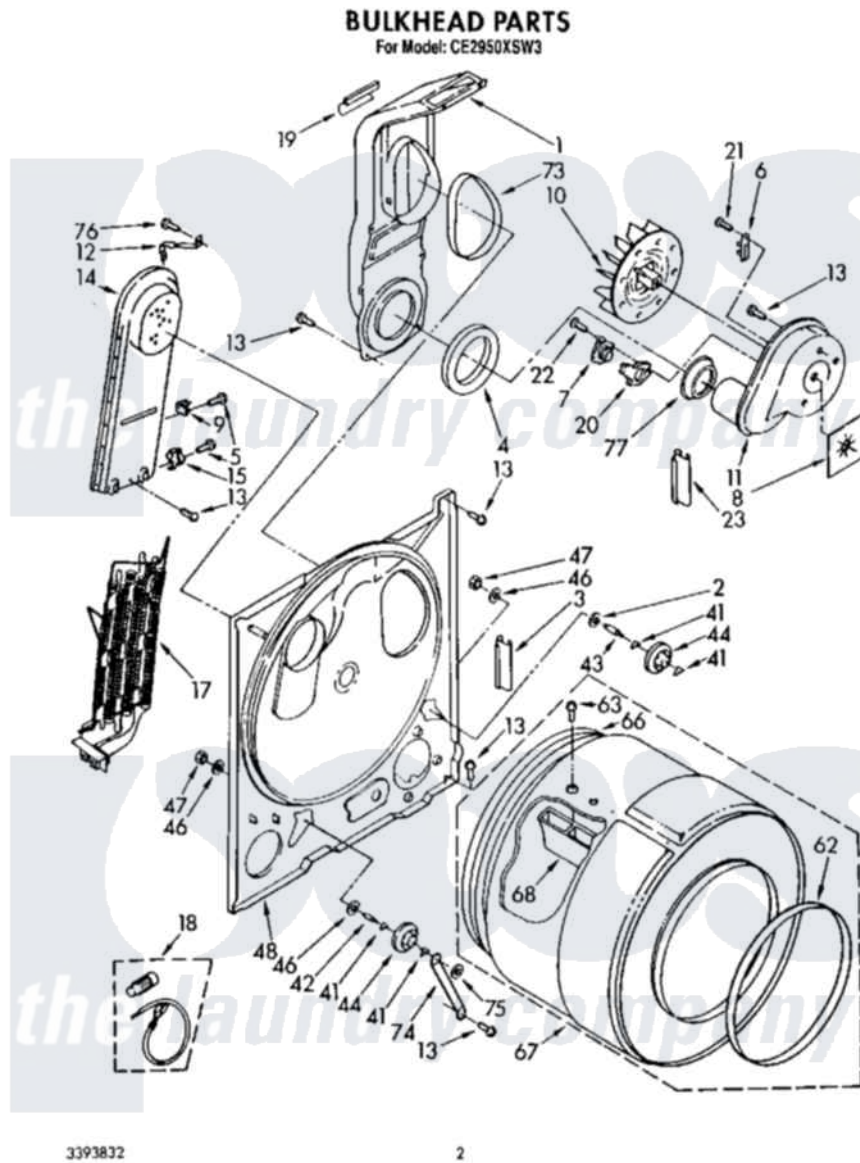

# Whirlpool CE2950XSN3 02 - BULKHEAD, LIT/OPTIONAL

Whirlpool [Commercial Whirlpool CE2950XSN3 Dryer Parts](#) Parts Diagram 02 - BULKHEAD, LIT/OPTIONAL  
Click on the part number to view part

Item	Original Part Number	Replaced By	Status	Part Description
1	694283	<a href="#">279505</a>		Chute
2	<a href="#">3388703</a>			Washer, Support
3	<a href="#">686889</a>			Pad
4	<a href="#">347139</a>			Seal, Lint Chute
5	<a href="#">90767</a>			Screw, 8A X 3/8 HeX Washer Head Tapping
6	<a href="#">3392519</a>			Thermal Limiter
7	660039	<a href="#">694674</a>		Thermistor-Fix
"	341146	<a href="#">694674</a>		Thermistor-Fix
8	3392123	<a href="#">3394196</a>		Seal, Blower Shaft
9	3389946	<a href="#">279769</a>		Cutoff-Tml
10	<a href="#">694089</a>			Wheel, Blower
11	695081	<a href="#">8577230</a>		Housing, Blower
12	337272	<a href="#">279771</a>		CLIP
13	343641	<a href="#">681414</a>		Screw, 10AB X 1/2
14	<a href="#">695547</a>			Box, Heater
15	<a href="#">3390291</a>			Thermostat, High Limit 250F