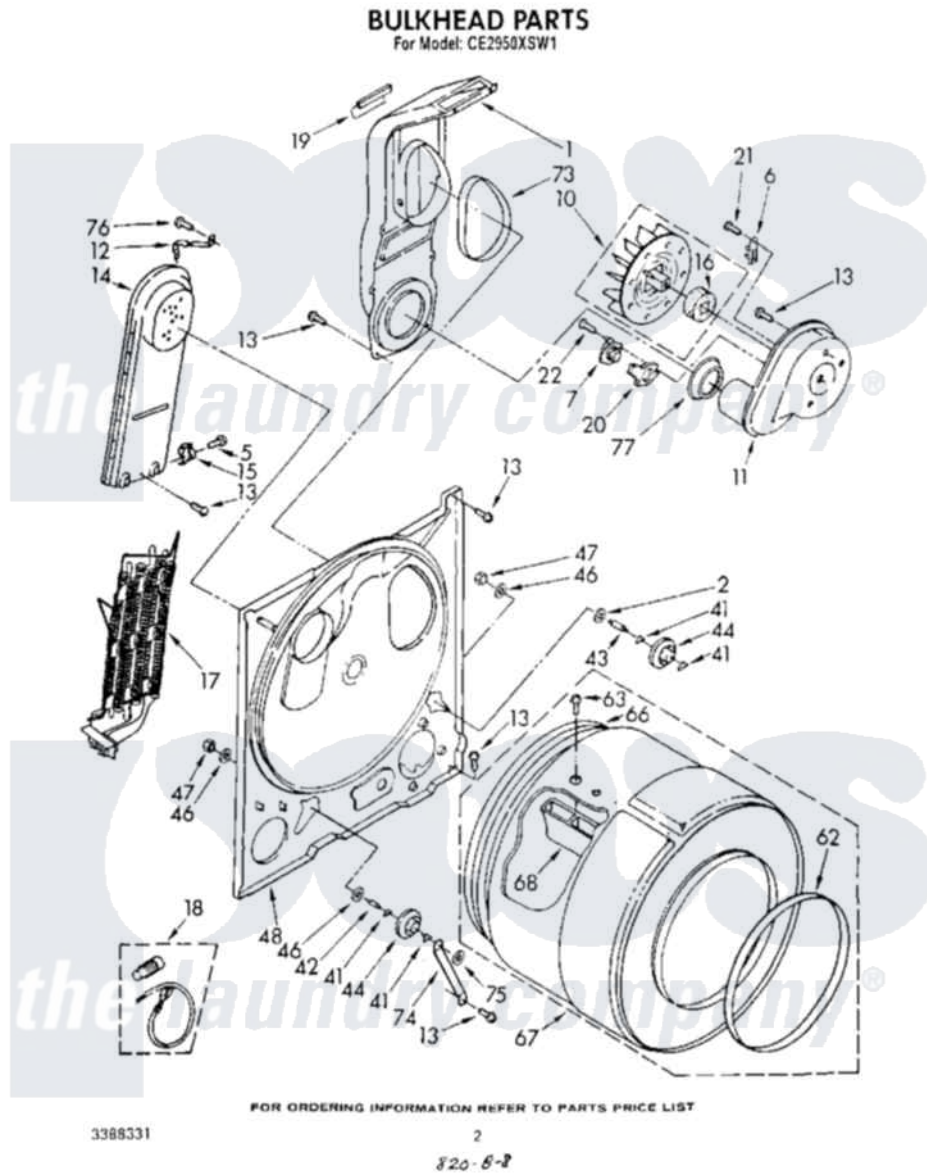

# Whirlpool CE2950XSW1 02 - BULKHEAD, LITERATURE AND OPTIONAL

Whirlpool [Commercial Whirlpool CE2950XSW1 Dryer Parts](#) Parts Diagram 02 - BULKHEAD, LITERATURE AND OPTIONAL

[Click on the part number to view part](#)

Item	Original Part Number	Replaced By	Status	Part Description
1	694283	<a href="#">279505</a>		Chute
2	<a href="#">3388703</a>			Washer, Support
5	<a href="#">90767</a>			Screw, 8A X 3/8 Hex Washer Head Tapping
6	694511	<a href="#">3392519</a>		Thermal Limiter
7	660039	<a href="#">694674</a>		Thermistor-Fix
"	341146	<a href="#">694674</a>		Thermistor-Fix
10	695499	<a href="#">694089</a>		Wheel, Blower
11	695081	<a href="#">8577230</a>		Housing, Blower
12	337272	<a href="#">279771</a>		CLIP
13	343641	<a href="#">681414</a>		Screw, 10AB X 1/2
14	<a href="#">685457</a>			Box, Heater
15	696397	<a href="#">3390291</a>		Thermostat, High Limit 250F
16	694630	<a href="#">3394196</a>		Seal, Blower Shaft
17	693301	<a href="#">279462</a>		Element
18	<a href="#">279457</a>			Wire Kit, Terminal