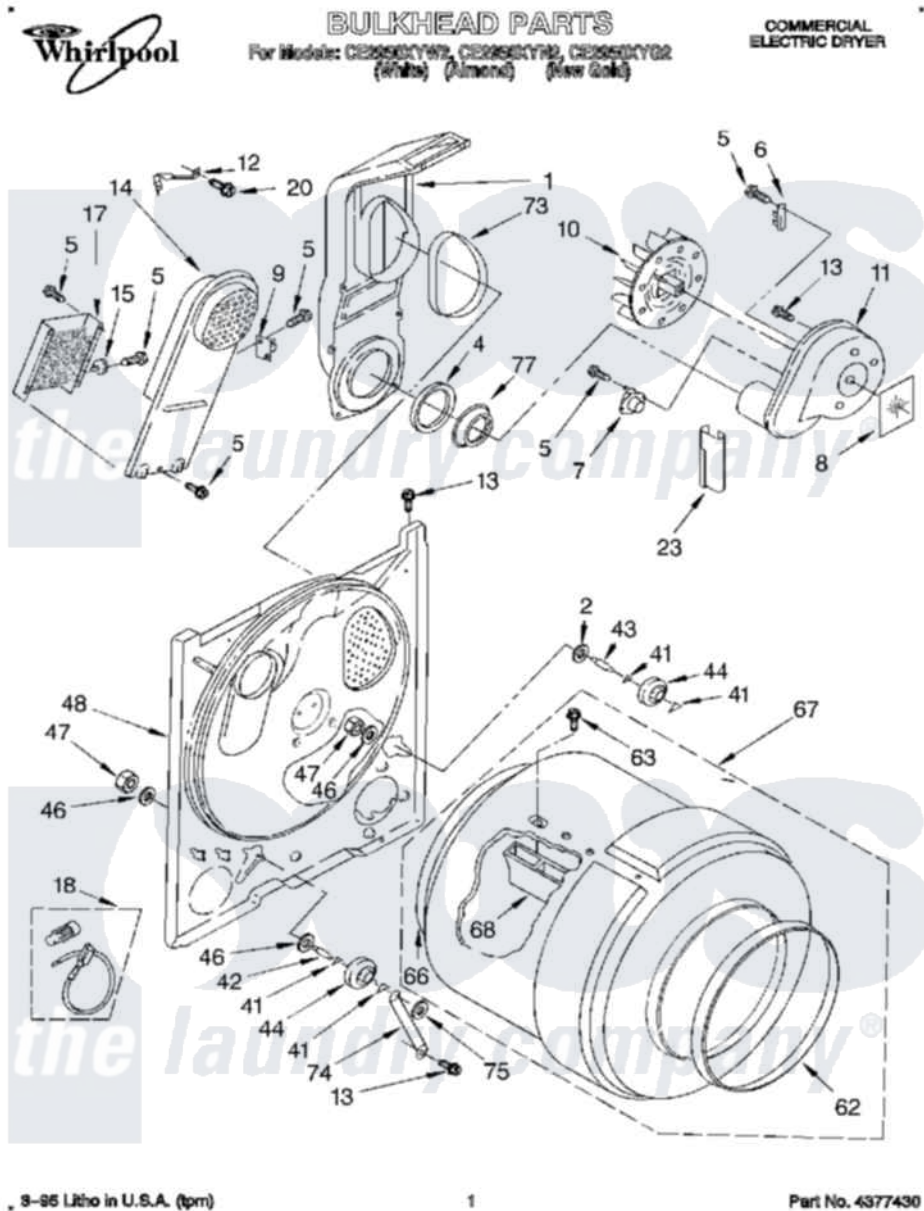

# Whirlpool CE2950XYG2 01 - SECTION

8-95 Litho in U.S.A. (rpm)

1

Part No. 4377430

Whirlpool [Commercial Whirlpool CE2950XYG2 Dryer Parts](#) Parts Diagram 01 - SECTION

[Click on the part number to view part](#)

Item	Original Part Number	Replaced By	Status	Part Description
1	694283	<a href="#">279505</a>		Chute
2	<a href="#">3388703</a>			Washer, Support
4	<a href="#">347139</a>			Seal, Lint Chute
5	<a href="#">90767</a>			Screw, 8A X 3/8 Hex Washer Head Tapping
6	<a href="#">3392519</a>			Thermal Limiter
7	<a href="#">3387134</a>			Thermostat, Internal-Bias
8	3392123	<a href="#">3394196</a>		Seal, Blower Shaft
9	3399848	<a href="#">279816</a>		Cutoff-Tml
10	<a href="#">694089</a>			Wheel, Blower
11	695081	<a href="#">8577230</a>		Housing, Blower
12	3398161	<a href="#">279771</a>		CLIP
13	343641	<a href="#">681414</a>		Screw, 10AB X 1/2
14	<a href="#">3397566</a>	<a href="#">8541818</a>		Box, Heater
15	<a href="#">3390291</a>			Thermostat, High Limit 250F
17	<a href="#">3398065</a>			Heater Element
18	<a href="#">279457</a>			Wire Kit, Terminal