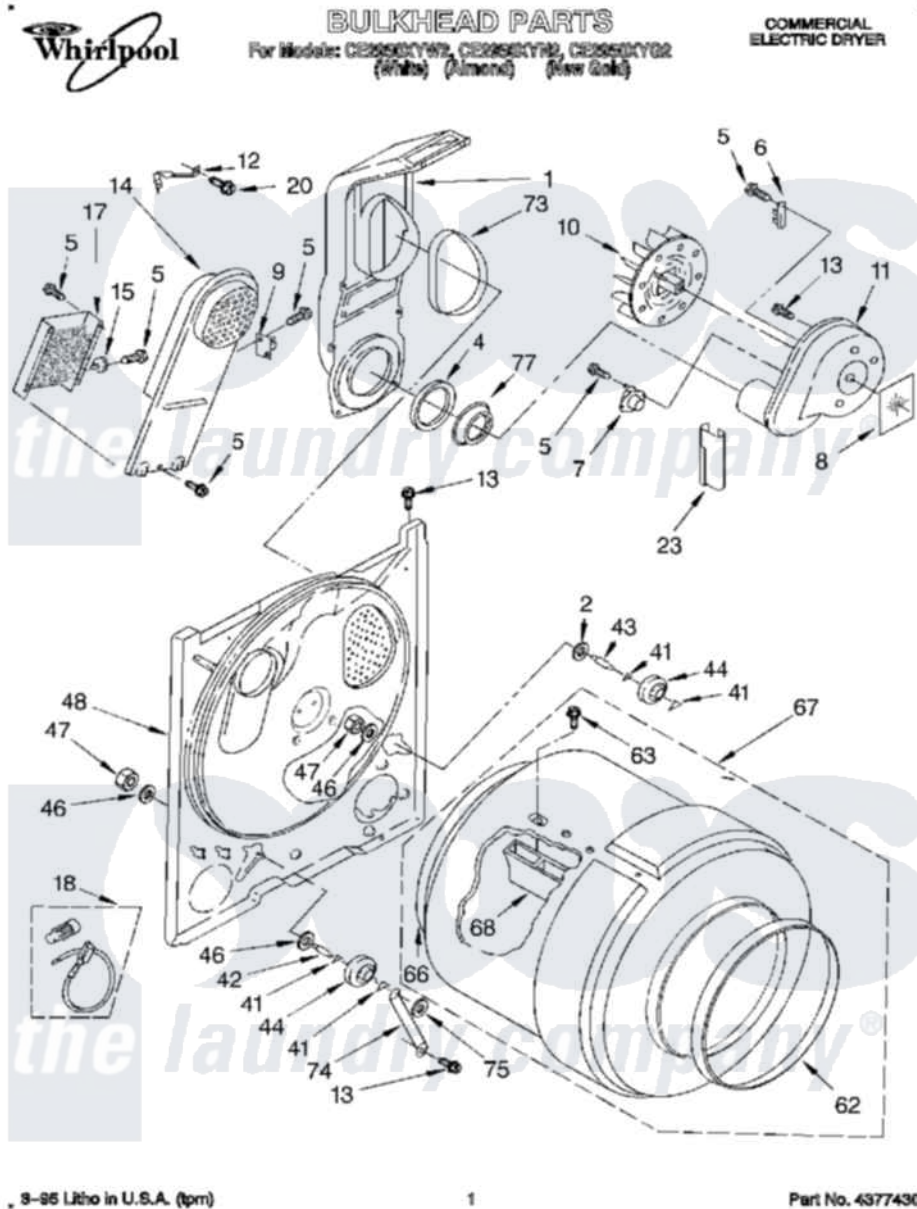

# Whirlpool CE2950XYN2 01 - SECTION

Whirlpool [Commercial Whirlpool CE2950XYN2 Dryer Parts](#) Parts Diagram 01 - SECTION  
 Click on the part number to view part

Item	Original Part Number	Replaced By	Status	Part Description
1	694283	<a href="#">279505</a>		Chute
2	<a href="#">3388703</a>			Washer, Support
4	<a href="#">347139</a>			Seal, Lint Chute
5	<a href="#">90767</a>			Screw, 8A X 3/8 Hex Washer Head Tapping
6	<a href="#">3392519</a>			Thermal Limiter
7	<a href="#">3387134</a>			Thermostat, Internal-Bias
8	3392123	<a href="#">3394196</a>		Seal, Blower Shaft
9	3399848	<a href="#">279816</a>		Cutoff-Tml
10	<a href="#">694089</a>			Wheel, Blower
11	695081	<a href="#">8577230</a>		Housing, Blower
12	3398161	<a href="#">279771</a>		CLIP
13	343641	<a href="#">681414</a>		Screw, 10AB X 1/2
14	<a href="#">3397566</a>	<a href="#">8541818</a>		Box, Heater
15	<a href="#">3390291</a>			Thermostat, High Limit 250F
17	<a href="#">3398065</a>			Heater Element
18	<a href="#">279457</a>			Wire Kit, Terminal