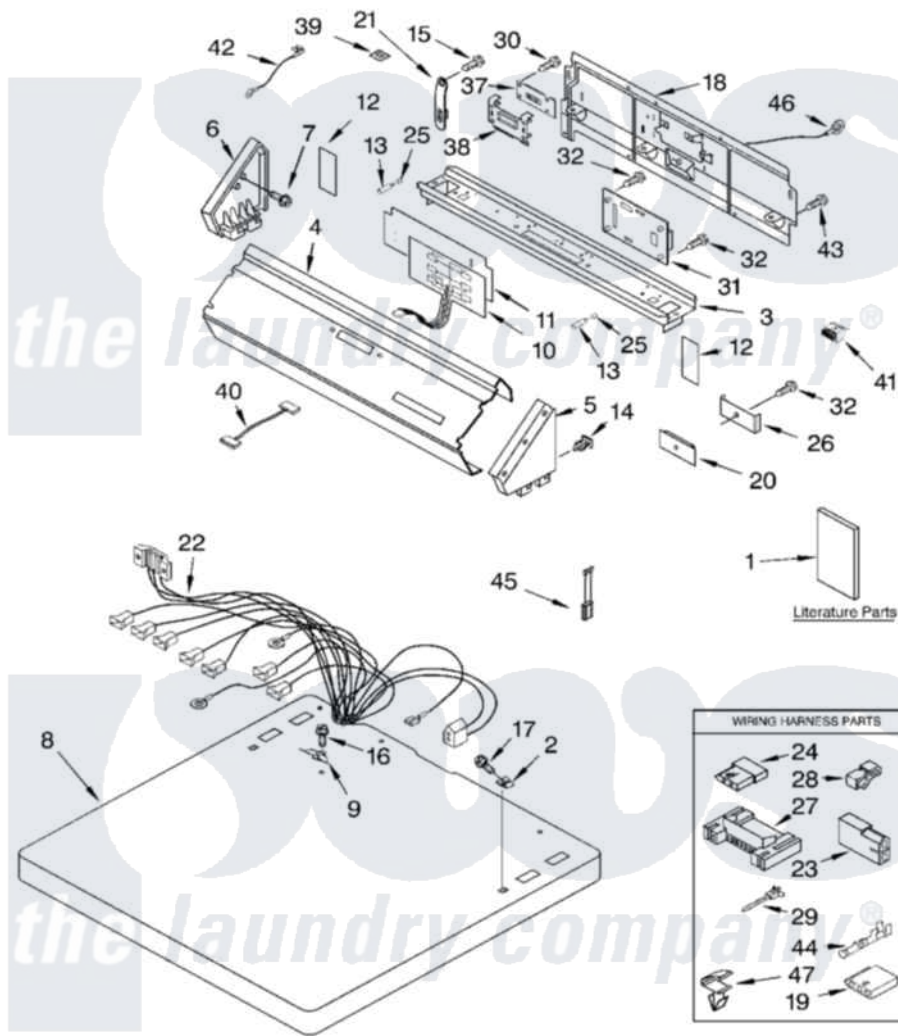

# Whirlpool CEE2790KQ1 01 - TOP AND CONSOLE PARTS

## TOP AND CONSOLE PARTS

For Model: CEE2790KQ1  
(White)

8533549

2

Whirlpool [Commercial Whirlpool CEE2790KQ1 Dryer Parts](#) Parts Diagram 01 - TOP AND CONSOLE PARTS

[Click on the part number to view part](#)

12	<a href="#">3950775</a>		Backer Plate, Side
13	3950774	<a href="#">3950773</a>	Backer Plate
14	<a href="#">689559</a>		Nut, Push-In
15	3390647	<a href="#">488729</a>	Screw
16	3393918	<a href="#">355214</a>	Screw And Washer
17	<a href="#">8281182</a>		Screw, 8-18 X 1 1/4
18	8317305	<a href="#">285909</a>	Panel-Rear
19	<a href="#">3936144</a>		Do-It-Yourself Repair Manuals
20	<a href="#">3955405</a>		Plug, Panel
21	8318255	<a href="#">8568314</a>	Strap, Console
22	<a href="#">8529985</a>		Harness, Main
23	<a href="#">717252</a>		Receptacle, Terminal
24	<a href="#">717253</a>		Receptacle
25	<a href="#">3951768</a>		Cap, Mounting Stud
26	<a href="#">3955406</a>		Plug, Retainer
27	<a href="#">3395683</a>		Receptacle, Multi-Terminal
28	357572	<a href="#">W10113937</a>	Clip, Grounding
29	<a href="#">3391018</a>		Tie Cable
30	<a href="#">90767</a>		Screw, 8A X 3/8 HeX Washer Head Tapping
31	<a href="#">3407165</a>		Control Board
32	<a href="#">3393909</a>		Screw, 8-32 X 7/8
37	<a href="#">3407166</a>		Board, Display
38	<a href="#">3406980</a>		Lens, Display
39	<a href="#">3363338</a>		Clip
40	<a href="#">3955147</a>		Harness Wire
41	<a href="#">3955146</a>		Harness Jumper
42	<a href="#">3401706</a>		Wire, Ground
43	90864	<a href="#">3351614</a>	Screw, Gearcase Cover Mounting
44	<a href="#">94614</a>		Terminal
45	<a href="#">3406197</a>		A.c. Inline Filter
46	3398893	<a href="#">3395559</a>	Wire
47	<a href="#">3394427</a>		Clip-Harness