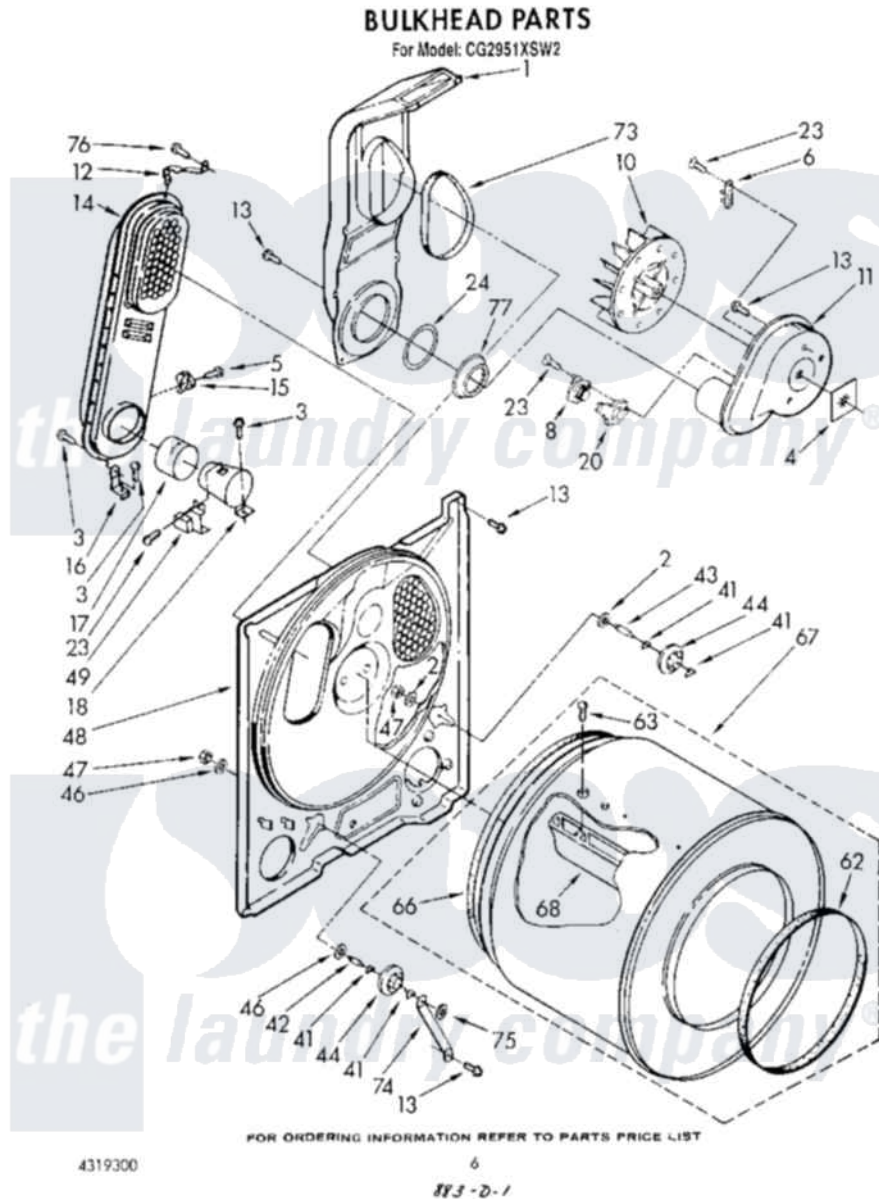

# Whirlpool CG2951XSW2 04 - BULKHEAD , LIT/OPTIONAL

Whirlpool Commercial Whirlpool CG2951XSW2 Dryer Parts Diagram 04 - BULKHEAD , LIT/OPTIONAL  
Click on the part number to view part

Item	Original Part Number	Replaced By	Status	Part Description
1	4319320	<a href="#">279505</a>		Chute
2	<a href="#">339492</a>			Washer, Support (4)
3	687128	<a href="#">681414</a>		Screw, 10AB X 1/2
4	<a href="#">3392133</a>			Seal, Blower Wheel
5	343641	<a href="#">681414</a>		Screw, 10AB X 1/2
6	<a href="#">3392519</a>			Thermal Limiter
8	660039	<a href="#">694674</a>		Thermistor-Fix
10	<a href="#">694089</a>			Wheel, Blower
11	4319317	<a href="#">8577230</a>		Housing, Blower
12	4319315	<a href="#">279771</a>		CLIP
13	343641	<a href="#">681414</a>		Screw, 10AB X 1/2
14	4319314	<a href="#">279900</a>		Box
15	660036	<a href="#">279048</a>		Thermistor-Fix
16	337445		Not Available	Support, Heater Box (2)
17	337450	<a href="#">279900</a>		Box
18	347389	<a href="#">279900</a>		Box