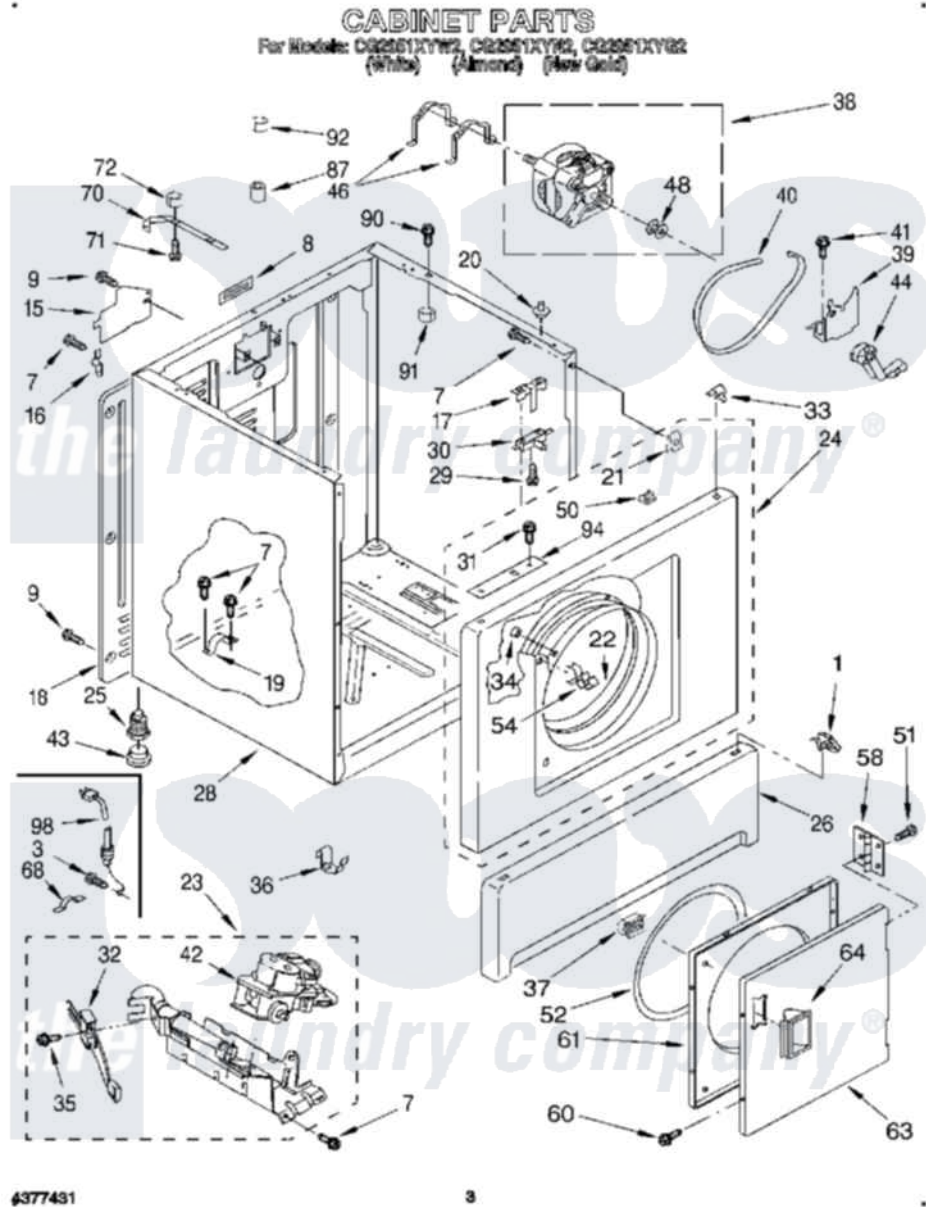

# Whirlpool CG2951XYG2 02 - CABINET

Whirlpool [Commercial Whirlpool CG2951XYG2 Dryer Parts](#) Parts Diagram 02 - CABINET  
Click on the part number to view part

Item	Original Part Number	Replaced By	Status	Part Description
1	<a href="#">3388229</a>			Retainer, Toe Panel
3	697776	<a href="#">4331106</a>		Screw, No.10-32 X 7/16
7	343641	<a href="#">681414</a>		Screw, 10AB X 1/2
8	<a href="#">18849</a>			Pad, Top Hinge
9	<a href="#">693995</a>			Screw, Hex Head
15	<a href="#">3396795</a>			Cover, Terminal Block
16	238088	<a href="#">8066217</a>		Hinge, Top
17	<a href="#">691581</a>			Lever, Door Switch
18	3396807	<a href="#">280040</a>		Panel-Rear
19	<a href="#">341029</a>			Clamp, Pipe Door Spring
20	<a href="#">98669</a>			Lock, Front Top
"	<a href="#">356837</a>			Locator, Top Lock
21	<a href="#">98234</a>			Clip, U-Bend
22	349462	<a href="#">279264</a>		Air Channel Box
23	3401771	<a href="#">W10492502</a>		Burner-Gas
24	693980	<a href="#">280067</a>		Panel

71	<a href="#">354730</a>		Bolt, 5/16-18 X 2 3/4
72	<a href="#">90984</a>		Nut, 5/16-18
87	<a href="#">356674</a>		Cone, Wedge
90	427190	Not Available	Screw, 1/4-20 x 7/8
91	271172	<a href="#">487939</a>	Nut
92	<a href="#">90984</a>		Nut, 5/16-18
94	<a href="#">3357341</a>		Bracket, Front Top Lock
98	<a href="#">3401402</a>		Cord, Power