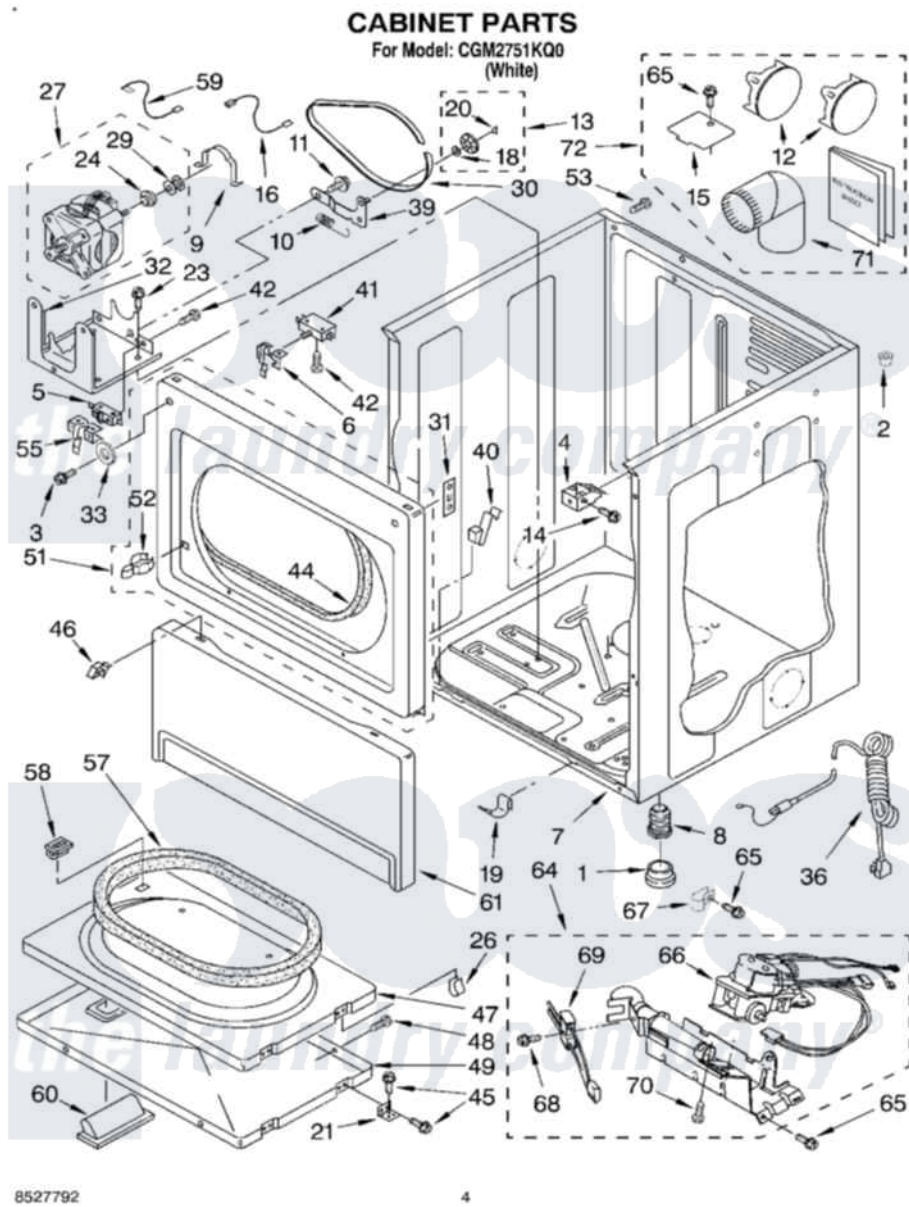

# Whirlpool CGM2751KQ0 03 - CABINET

8527792

4

Whirlpool [Commercial Whirlpool CGM2751KQ0 Dryer Parts](#) Parts Diagram 03 - CABINET

[Click on the part number to view part](#)

Item	Original Part Number	Replaced By	Status	Part Description
1	<a href="#">3391943</a>			Boot, Foot
2	<a href="#">356674</a>			Cone, Wedge
3	3393258	<a href="#">3373329D</a>		Screw
4	<a href="#">3391846</a>			Clip, Front Panel
5	3394881	<a href="#">279782</a>		Switch-Lid
6	<a href="#">691581</a>			Lever, Door Switch
7	<a href="#">8310656</a>			Cabinet
8	3392100	<a href="#">49621</a>		Feet-Leveling
"	<a href="#">279810</a>			Foot-Optional
9	<a href="#">660658</a>			Clamp, Motor Mounting 343481 685441
10	<a href="#">3387374</a>			Spring, Idler
11	<a href="#">3389420</a>			Retainer-Idler 1/4-20 X 1/16
12	697750	<a href="#">W10470674</a>		Dryer Exhaust Kit
13	3388672	<a href="#">279640</a>		Pulley-ldr
14	3391915	<a href="#">681615</a>		Screw
15	8066115	<a href="#">3394331</a>		Plate Cover