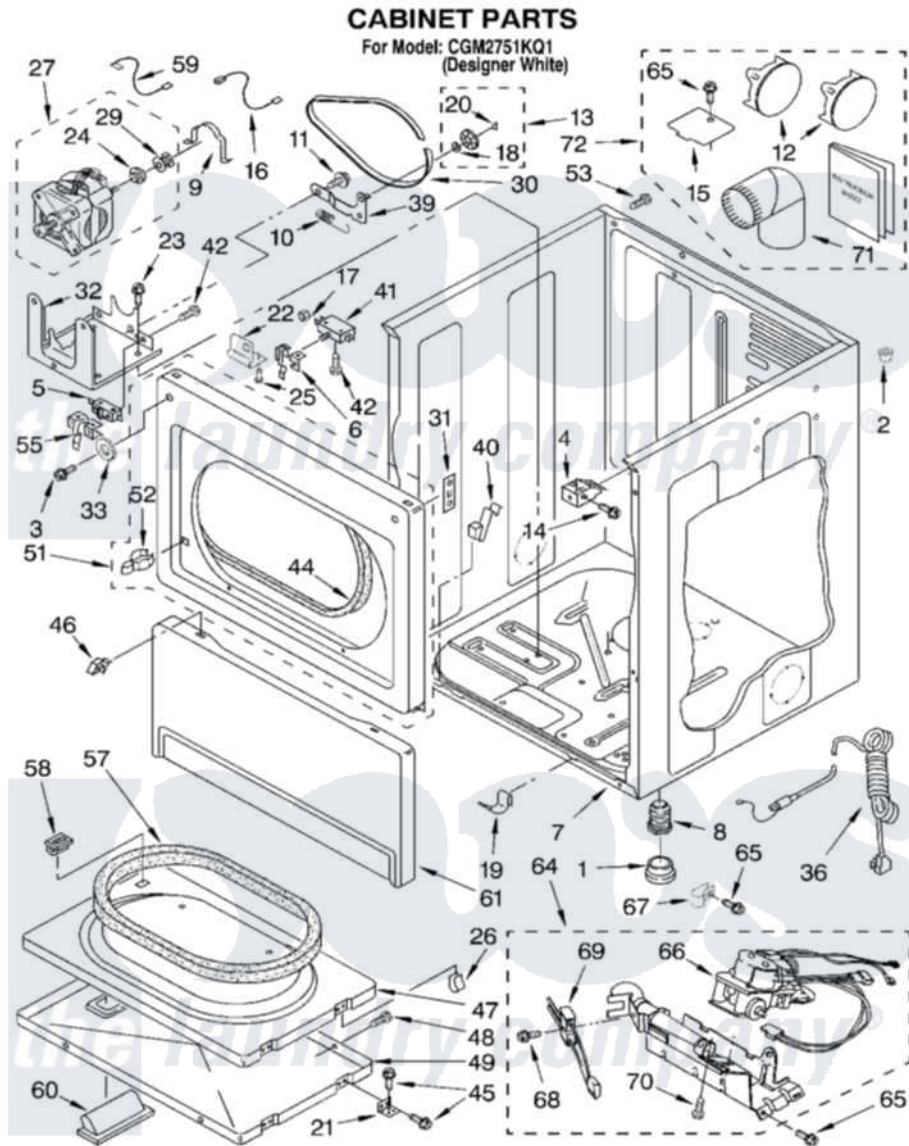

# Whirlpool CGM2751KQ1 03 - CABINET

8528101

4

Whirlpool [Commercial Whirlpool CGM2751KQ1 Dryer Parts](#) Parts Diagram 03 - CABINET

[Click on the part number to view part](#)

Item	Original Part Number	Replaced By	Status	Part Description
1	<a href="#">3391943</a>			Boot, Foot
2	<a href="#">356674</a>			Cone, Wedge
3	3393258	<a href="#">3373329D</a>		Screw
4	<a href="#">3391846</a>			Clip, Front Panel
5	3394881	<a href="#">279782</a>		Switch-Lid
6	<a href="#">691581</a>			Lever, Door Switch
7	<a href="#">8310656</a>			Cabinet
8	3392100	<a href="#">49621</a>		Feet-Leveling
"	<a href="#">279810</a>			Foot-Optional
9	<a href="#">660658</a>			Clamp, Motor Mounting 343481 685441
10	<a href="#">3387374</a>			Spring, Idler
11	<a href="#">3389420</a>			Retainer-Idler 1/4-20 X 1/16
12	697750	<a href="#">W10470674</a>		Dryer Exhaust Kit
13	3388672	<a href="#">279640</a>		Pulley-ldr
14	3391915	<a href="#">681615</a>		Screw
15	<a href="#">3394331</a>			Plate Cover