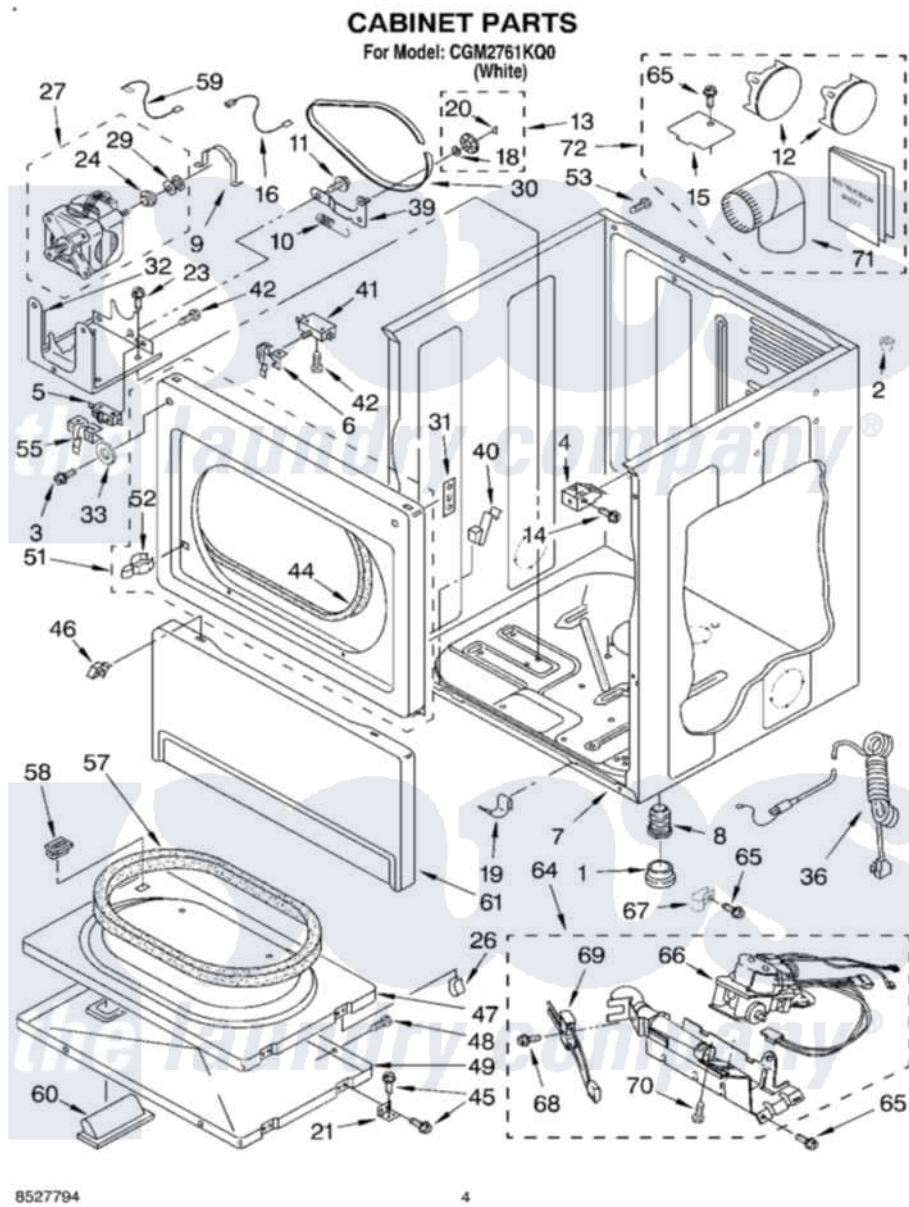

# Whirlpool CGM2761KQ0 03 - CABINET

8527794

4

Whirlpool [Commercial Whirlpool CGM2761KQ0 Dryer Parts](#) Parts Diagram 03 - CABINET

[Click on the part number to view part](#)

Item	Original Part Number	Replaced By	Status	Part Description
1	<a href="#">3391943</a>			Boot, Foot
2	<a href="#">356674</a>			Cone, Wedge
3	3393258	<a href="#">3373329D</a>		Screw
4	<a href="#">3391846</a>			Clip, Front Panel
5	3394881	<a href="#">279782</a>		Switch-Lid
6	<a href="#">691581</a>			Lever, Door Switch
7	<a href="#">8310656</a>			Cabinet
8	3392100	<a href="#">49621</a>		Feet-Leveling
"	<a href="#">279810</a>			Foot-Optional
9	<a href="#">660658</a>			Clamp, Motor Mounting 343481 685441
10	<a href="#">3387374</a>			Spring, Idler
11	<a href="#">3389420</a>			Retainer-Idler 1/4-20 X 1/16
12	697750	<a href="#">W10470674</a>		Dryer Exhaust Kit
13	3388672	<a href="#">279640</a>		Pulley-ldr
14	3391915	<a href="#">681615</a>		Screw
15	8066115	<a href="#">3394331</a>		Plate Cover