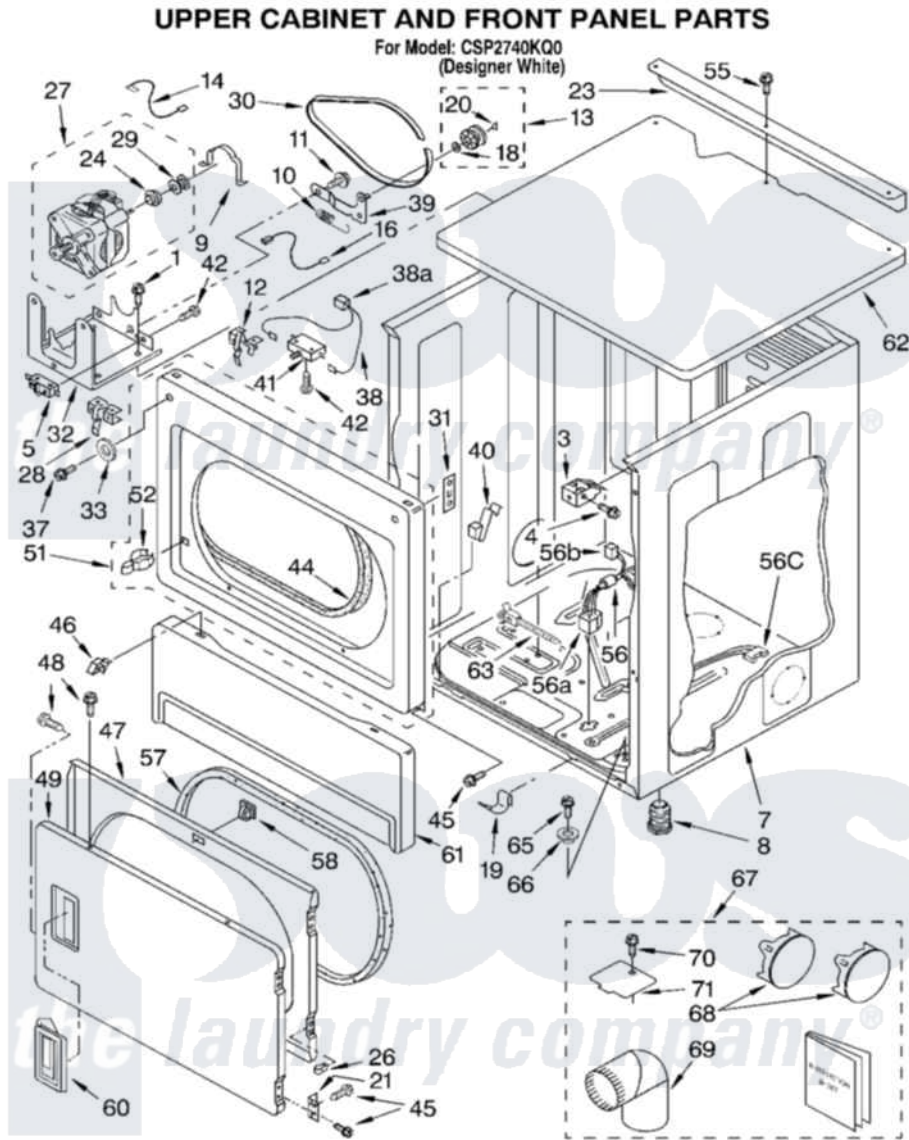

# Whirlpool CSP2740KQ0 04 - UPPER CABINET AND FRONT PANEL

8527817

6

Whirlpool [Commercial Whirlpool CSP2740KQ0 Dryer Parts](#) Parts Diagram 04 - UPPER CABINET AND FRONT PANEL  
[Click on the part number to view part](#)

Item	Original Part Number	Replaced By	Status	Part Description
1	3390663	<a href="#">681414</a>		Screw, 10AB X 1/2
3	<a href="#">3391846</a>			Clip, Front Panel
4	3391915	<a href="#">681615</a>		Screw
5	3394881	<a href="#">279782</a>		Switch-Lid
7	<a href="#">8310656</a>			Cabinet
8	<a href="#">689172</a>			Foot, Dryer
9	<a href="#">660658</a>			Clamp, Motor Mounting 343481 685441
10	<a href="#">3387374</a>			Spring, Idler
11	<a href="#">3389420</a>			Retainer-Idler 1/4-20 X 1/16
12	<a href="#">691581</a>			Lever, Door Switch
13	3388672	<a href="#">279640</a>		Pulley-ldr
14	<a href="#">3398948</a>			Wire, Jumper
16	3394881	<a href="#">279782</a>		Switch-Lid
18	<a href="#">233520</a>			Washer, Thrust
19	<a href="#">297092</a>			Clip
20	<a href="#">690997</a>			Washer, Thrust