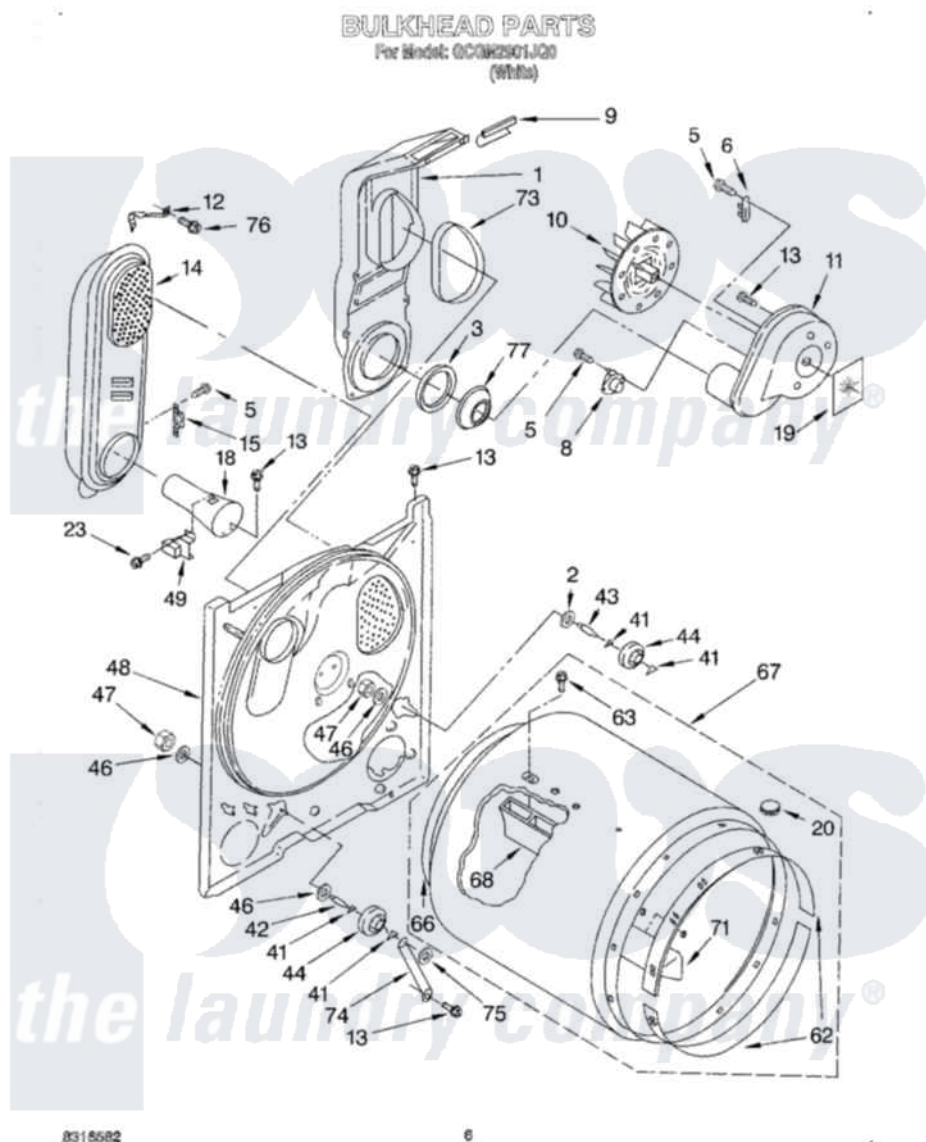

# Whirlpool GCGM2901JQ0 04 - BULKHEAD, OPTIONAL

Whirlpool [Whirlpool GCGM2901JQ0 Dryer Parts](#) Parts Diagram 04 - BULKHEAD, OPTIONAL  
Click on the part number to view part

Item	Original Part Number	Replaced By	Status	Part Description
1	<a href="#">348368</a>			Lint Chute Assembly
2	<a href="#">3388703</a>			Washer, Support
3	<a href="#">347139</a>			Seal, Lint Chute
5	<a href="#">90767</a>			Screw, 8A X 3/8 Hex Washer Head Tapping
6	<a href="#">3392519</a>			Thermal Limiter
8	<a href="#">3387134</a>			Thermostat, Internal-Bias
9	686770	<a href="#">686769</a>		Protector, Support
10	<a href="#">694089</a>			Wheel, Blower
11	3405016	<a href="#">8577230</a>		Housing, Blower
12	3398161	<a href="#">279771</a>		CLIP
13	343641	<a href="#">681414</a>		Screw, 10AB X 1/2
14	3394343	<a href="#">279980</a>		Box
15	<a href="#">3403140</a>			Thermostat, High-Limit 205F
18	<a href="#">8066049</a>			Funnel, Burner Light
19	<a href="#">3394196</a>			Seal, Blower Shaft
20	3977358	<a href="#">8066086</a>		Plug, Drum Hole