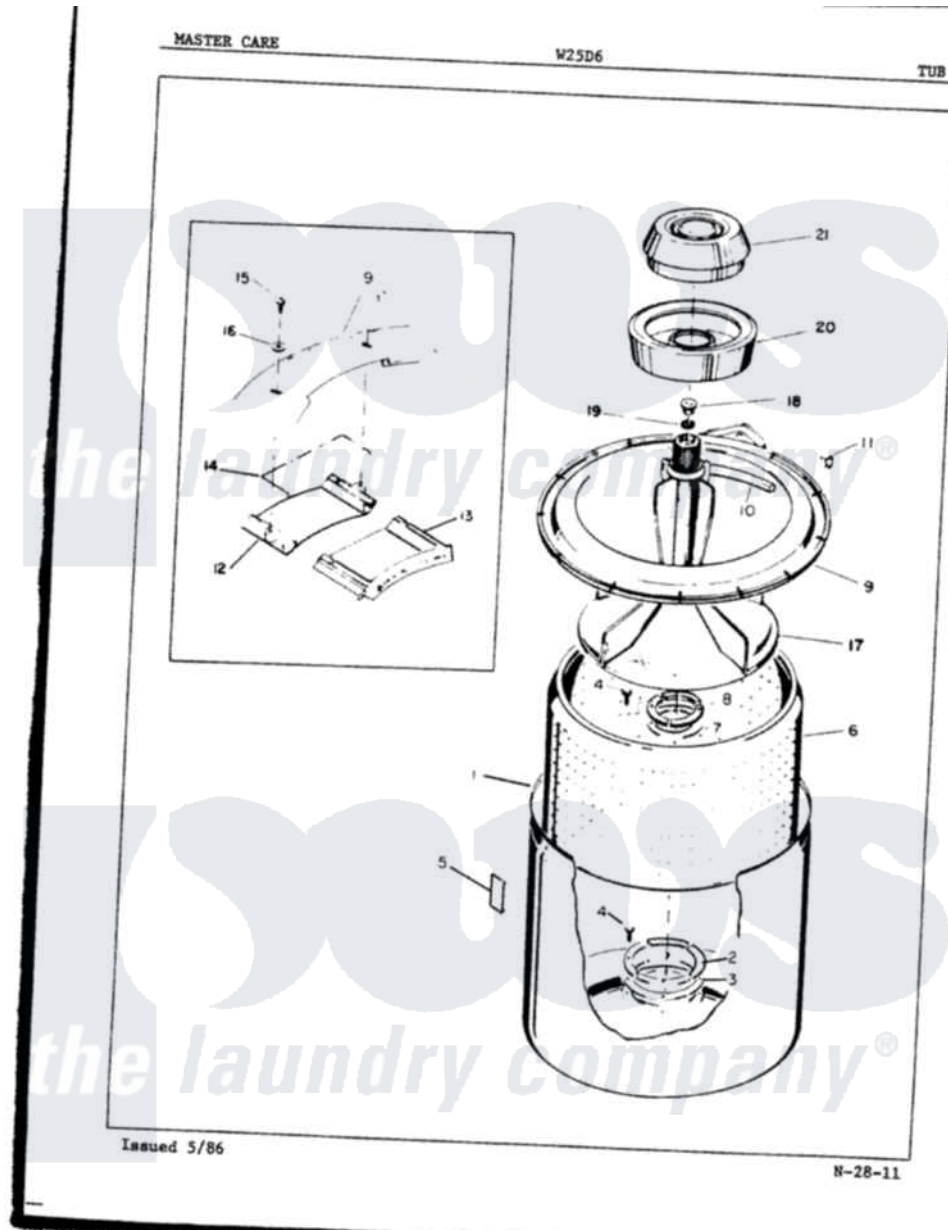

# Admiral W25D6HW 10 - TUB (REV. A-B)

Admiral [Residential Admiral W25D6HW Washer Parts](#) Parts Diagram 10 - TUB (REV. A-B)  
 Click on the part number to view part

Item	Original Part Number	Replaced By	Status	Part Description
1	33-9392		Not Available	TUB ASSEMBLY
2	33-8800	<a href="#">33-8800K</a>		Plate
3	<a href="#">33-6905</a>			Gasket
4	25-7783	<a href="#">4356852</a>		Screw
5	33-3232	<a href="#">35-0538</a>		Pad
6	33-9566	<a href="#">33-9500N</a>		Basket Kit
7	<a href="#">33-6902</a>			Gasket
8	33-8799		Not Available	REINF PLATE
9	<a href="#">33-6524</a>			Tub Top
10	<a href="#">33-3055</a>			Gasket
11	<a href="#">25-7748</a>			Clip
12	33-8265		Not Available	DISPENSER BASE
13	33-8264		Not Available	DISPENSER ASSEMB
14	33-6521		Not Available	CLIP
15	25-7082	<a href="#">400022-1</a>		Screw
16	25-7224		Not Available	FLAT WASHER

17	33-5983	Not Available	AGITATOR
18	<a href="#">33-6241</a>		Cap
19	<a href="#">25-7330</a>		Rubber Washer
20	33-6107	<a href="#">LA-1012</a>	Lint Filter Kit
21	33-7507	<a href="#">LA-1012</a>	Lint Filter Kit