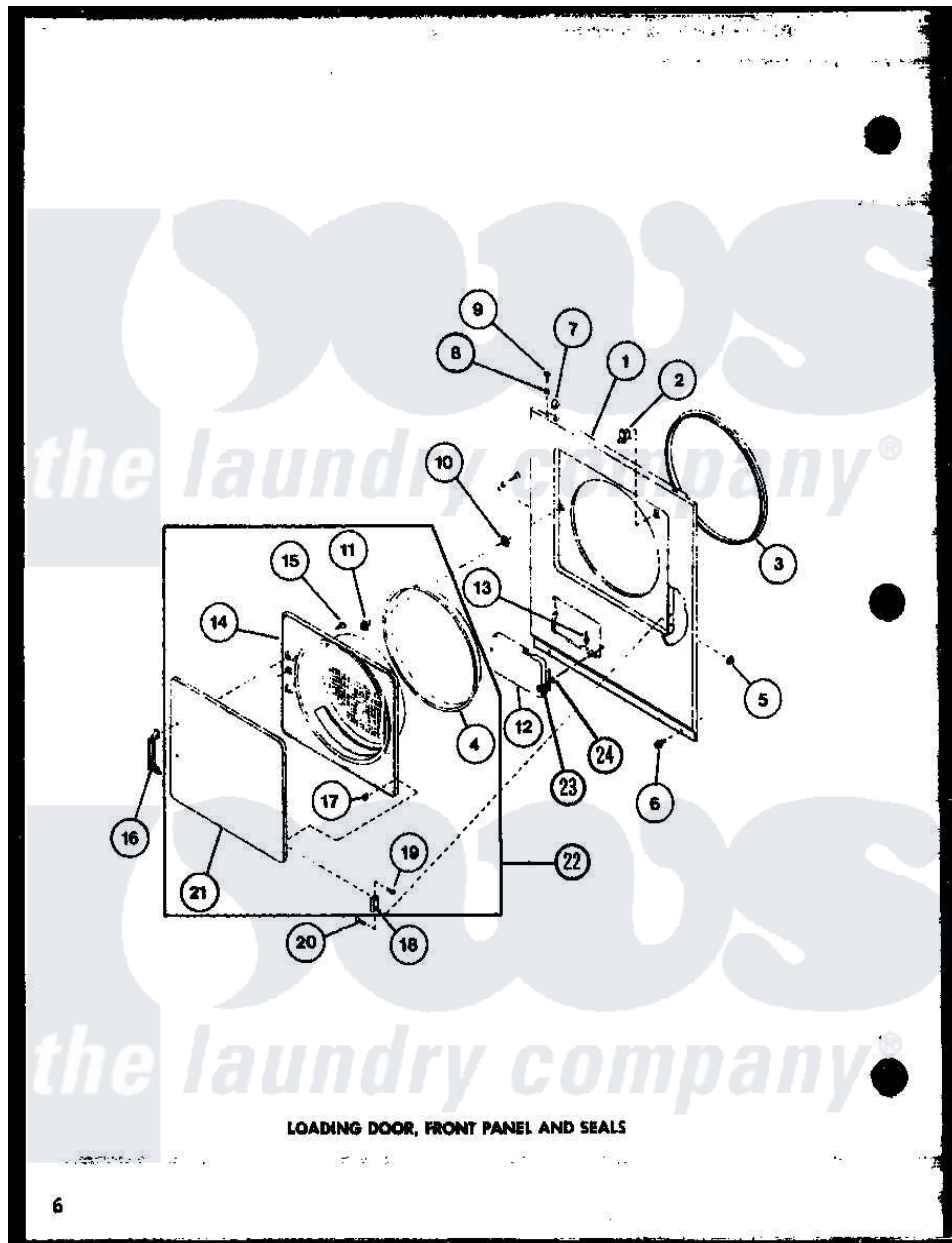

# Amana CE2402 (BOM: P7762235W) 04 - LOADING DOOR

Amana [Residential Amana CE2402 \(BOM: P7762235W\) Dryer Parts](#) Parts Diagram 04 - LOADING DOOR  
 Click on the part number to view part

Item	Original Part Number	Replaced By	Status	Part Description
1	R0603169	<a href="#">62420LP</a>		Assembly
"	R0603168		Not Available	PANEL, FRONT W
2	R0602515	<a href="#">W10169313</a>		Switch-Dor
3	R0606550	<a href="#">Y61380</a>		Seal, Front Panel
4	R0606551		Not Available	SEAL, DOOR
5	R0601017	<a href="#">488130</a>		Nut
6	R0600103	<a href="#">27001200</a>		Screw
7	R0601520	<a href="#">22001650</a>		Fastener, Spring
8	R0603524	<a href="#">505187</a>		Locator, Panel
9	R0600102	<a href="#">Y014874</a>		Screw, Idler Arm And Sleeve
10	R0601523	<a href="#">306436</a>		Door Latch Kit--W
11	R0601524	<a href="#">LA-1003</a>		Door Catch Kit
14	R0603205	<a href="#">62152P</a>		Liner
"	R0603027	<a href="#">62152P</a>		Liner
15	R0600036	<a href="#">489464</a>		Screw
16	R0605721	<a href="#">61925</a>		Pull Door Commercial Black

17	R0601018	<a href="#">23407</a>	Nut, Speed-8A Tinn C15
18	R0605551	<a href="#">56045</a>	Hinge
19	R0600035	<a href="#">500226</a>	Screw, 8b-16 x 5/8 Tap
20	R0600007	<a href="#">22649</a>	Screw, 8-32 X 13/32 FI
21	R0603174	Not Available	PANEL, OUT DOOR
"	R0603175	Not Available	PANEL OUTER DOOR L
22	R0603202	Not Available	DOOR ASSY ALMOND
"	R0603201	Not Available	DOOR ASSY WHITE
23	R0600106	Not Available	SCREW
24	R0600562	<a href="#">21147</a>	Washer, 11/64 ID x 1/16 OD