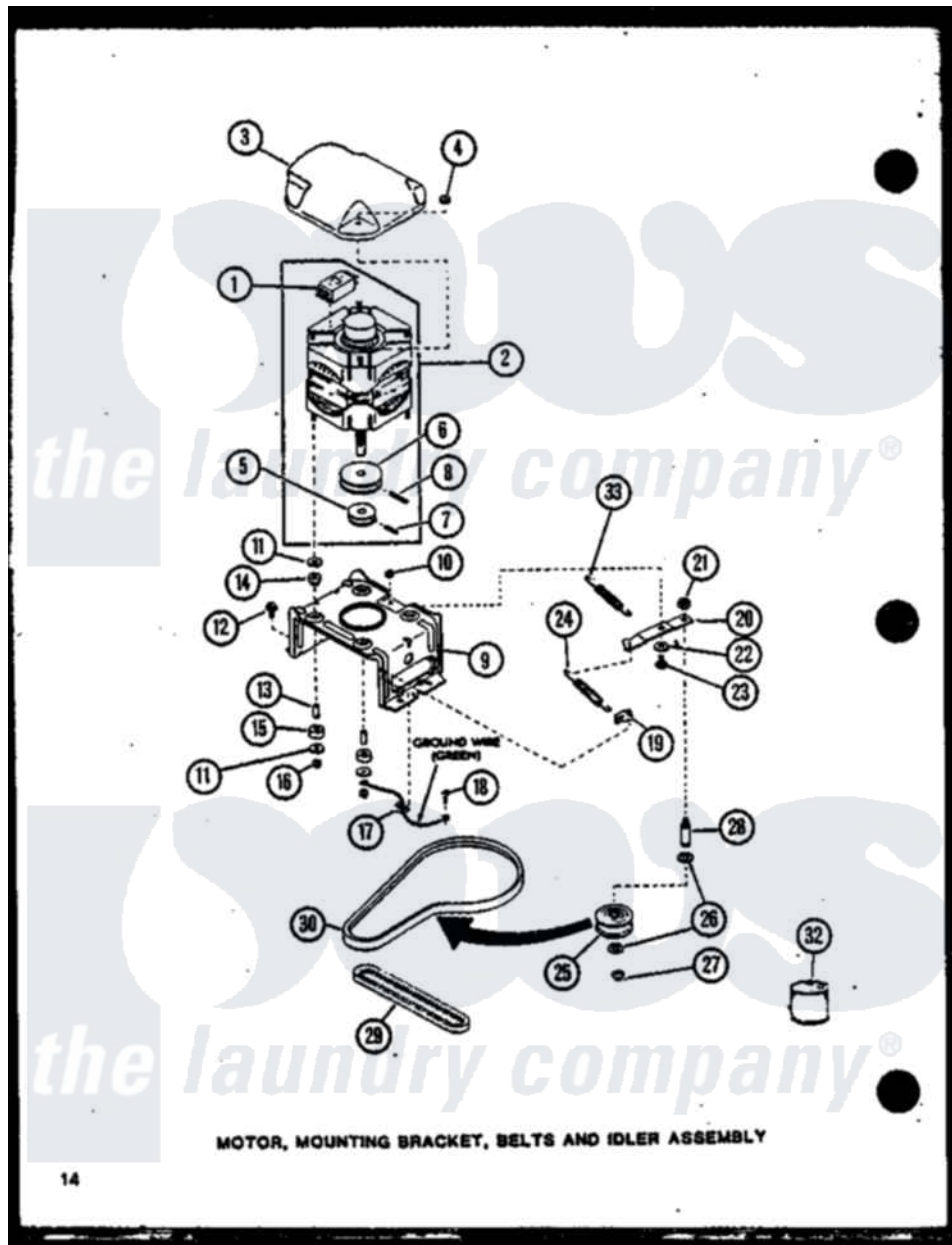

Amana CW2303 (BOM: P7762131W) 04 - MOTOR

Amana Residential Amana CW2303 (BOM: P7762131W) Washer Parts Parts Diagram 04 - MOTOR  
 Click on the part number to view part

Item	Original Part Number	Replaced By	Status	Part Description
1	R0602508		Not Available	24139 SWITCH
"	R0602510		Not Available	MOTOR SWITCH
2	R0607001	<a href="#">27179P</a>		Motor-Drive
3	R0603011	<a href="#">27136</a>		Shield, Motor
4	R0601008	<a href="#">27201</a>		Locknut
5	R0609501		Not Available	PULLEY, MOTOR
6	R0609502		Not Available	PULLEY, MOTOR
7	R0601508	<a href="#">10416</a>		Pin, Roll
8	R0601509		Not Available	ROLL PIN
9	R0605514		Not Available	MOTOR MTG BRACKET
10	R0601011	<a href="#">27001225</a>		Nut, Jam Mid Lock 1/4-20
11	R0600510		Not Available	WASHER
12	R0600098	<a href="#">27001200</a>		Screw
13	R0603511		Not Available	SPACER
14	R0606509		Not Available	RUBBER MTG
15	R0606510		Not Available	RUBBER MTG

16	YR0601010	<a href="#">23604</a>	Nut, Hex 10-32 Lock
17	R0601507	<a href="#">B5733302</a>	Clip, Ground
18	R0600017	Not Available	SCREW
19	R0601539	<a href="#">28849</a>	Clip, Spring
20	R0605684	<a href="#">40041002</a>	Lever, Idler
21	R0601031	<a href="#">358160</a>	Nut
22	R0600506	<a href="#">40054701</a>	Washer
23	R0600016	<a href="#">40038901</a>	Screw, 1/4-20
24	R0605539	<a href="#">37366</a>	Spring, Idler
25	R0609508	Not Available	PULLEY, IDLER
26	R0600552	<a href="#">Y29443</a>	Washer, Felt
27	R0601527	<a href="#">23748</a>	Ring, Retaining
28	R0605538	<a href="#">28802</a>	Shaft, Idler
29	R0606507	<a href="#">27155</a>	Belt, Pump
30	R0606539	<a href="#">28808</a>	Belt, Agitate And Spin
32	R0608011	Not Available	HI TEMP LUBE
33	R0605683	Not Available	SPRING, HELPER