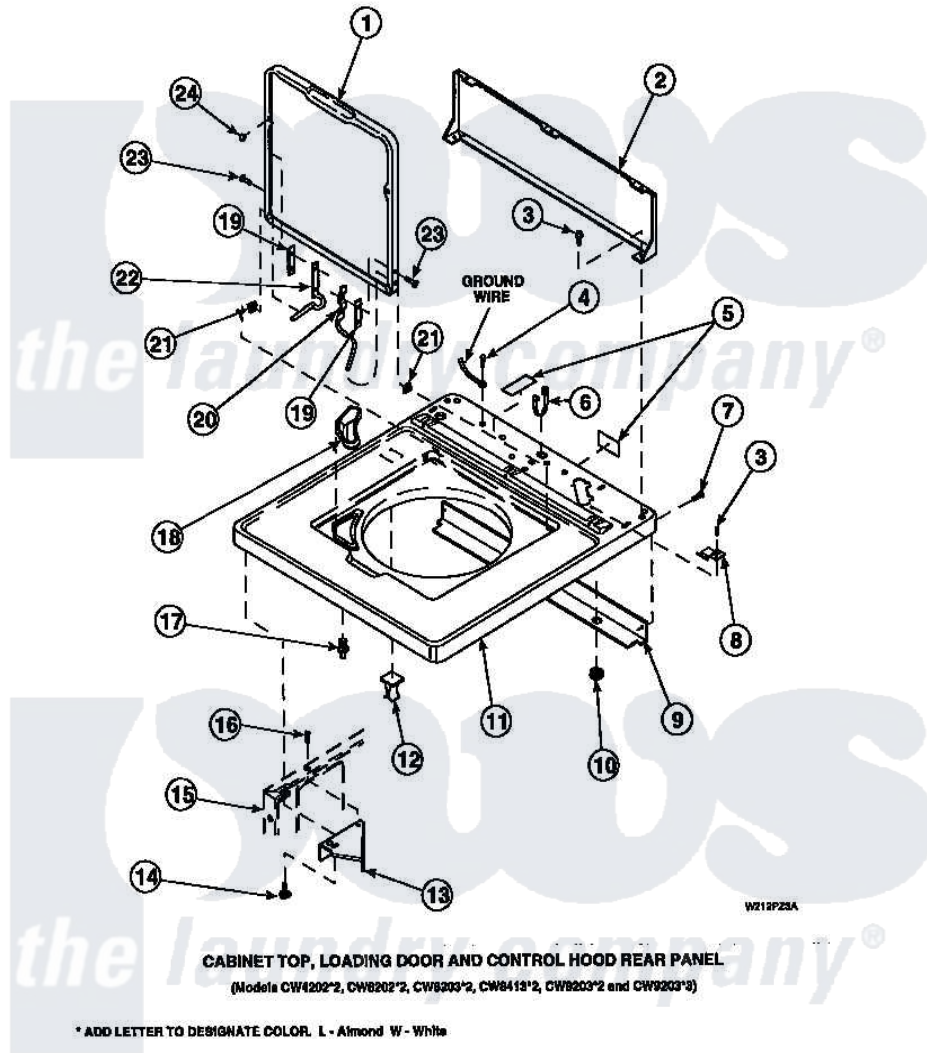

**Amana CW8203W2 (BOM: PCW8203W2 A) 05 - CAB TOP/LOADING DR & CTRL HOOD REAR PAN**

Amana Residential Amana CW8203W2 (BOM: PCW8203W2 A) Washer Parts Parts Diagram 05 - CAB TOP/LOADING DR & CTRL HOOD REAR PAN  
 Click on the part number to view part

Item	Original Part Number	Replaced By	Status	Part Description
2	34903		Not Available	PANEL, BACK HOOD (USE 37782)
3	23962	<a href="#">W10116760</a>		Screw
4	<a href="#">52909</a>			Screw, 10B-16 X 1/2 HeX
5	500316		Not Available	LABEL, WARNING-DISCONNECT POWER
6	21903	<a href="#">211881</a>		Grommet, Cord Part Not Used-Gas Models Only
7	27196	<a href="#">27001200</a>		Screw
8	35887	<a href="#">40063901</a>		Clip, Hold Down
9	<a href="#">34228</a>			Shield, Top
10	80262		Not Available	GROMMET
11	34902P		Not Available	TOP
13	<a href="#">36034</a>			Bracket, Director-Module
14	Y31644	<a href="#">27001200</a>		Screw
15	34475P		Not Available	CABINET

16	36035	Not Available	SCREW,8-18X3/8 PHIL FLT HD
17	<a href="#">56534</a>		Barrel, Support
18	34776	Not Available	DISPENSER,BLEACH
19	<a href="#">34338</a>		Gasket, Hinge
20	<a href="#">36437</a>		Hinge, Lid R
21	33446	<a href="#">40008201</a>	Bushing, Hinge
22	<a href="#">36438</a>		Hinge, Lid Left
23	34337	<a href="#">W10119828</a>	Screw, Lid Hinge Mounting
24	21685	<a href="#">40038001</a>	Bumper