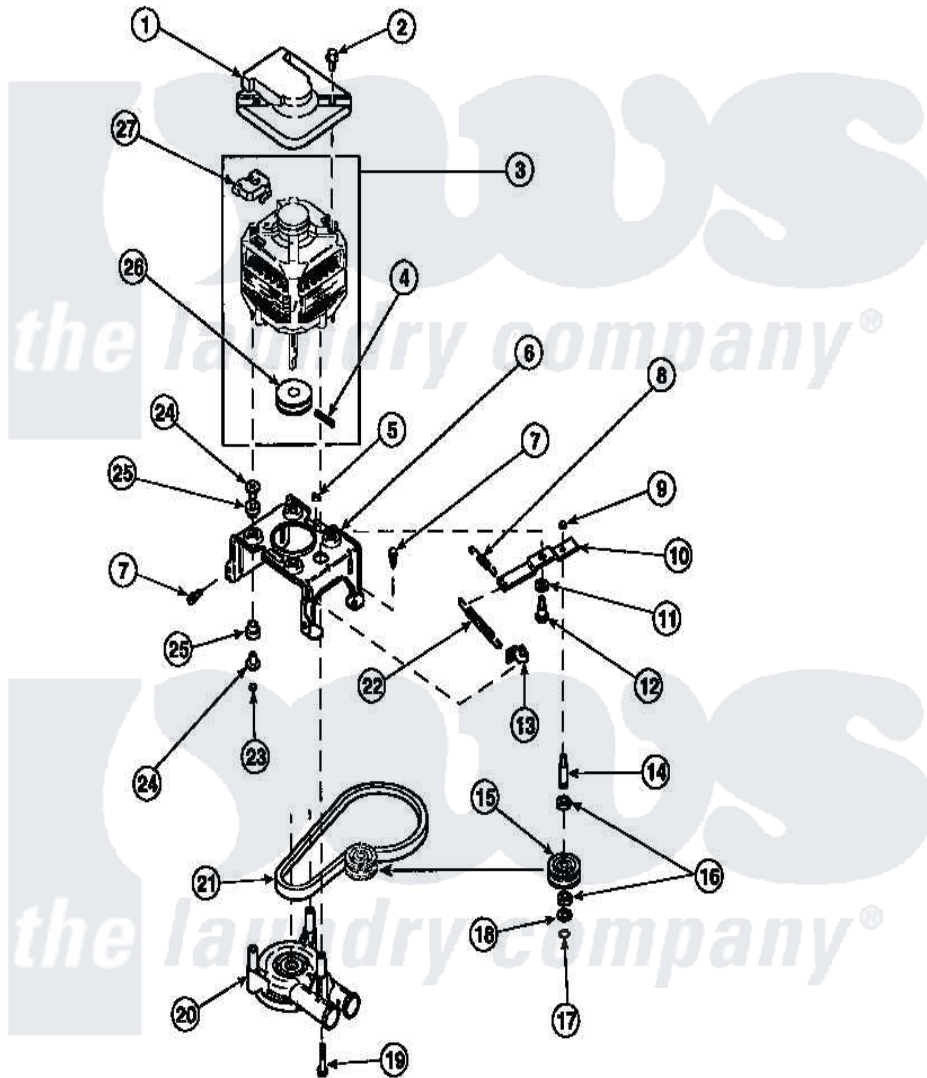

**Amana CW8203W2 (BOM: PCW8203W2 B) 20 - MOTOR, MTG BRKT, BELT, PUMP & IDLER ASSY**

Amana Residential Amana CW8203W2 (BOM: PCW8203W2 B) Washer Parts Parts Diagram 20 - MOTOR, MTG BRKT, BELT, PUMP & IDLER ASSY  
 Click on the part number to view part

Item	Original Part Number	Replaced By	Status	Part Description
1	34754	<a href="#">40112301</a>		Shield, Motor
2	36639	<a href="#">4312464</a>		Screw
3	34571P	<a href="#">27001215</a>		Motor W/Pulley
4	<a href="#">23750</a>			Pin, Roll
5	52566	<a href="#">27001225</a>		Nut, Jam Mid Lock 1/4-20
6	34890		Not Available	BRACKET,MOTOR MOUNT
"	<a href="#">37415P</a>			Kit, Motor Brkt
"	37415	<a href="#">37415P</a>		Kit, Motor Brkt
7	Y31645	<a href="#">27001200</a>		Screw
8	30620		Not Available	SPRING,IDLER LEVER HEL
9	28803	<a href="#">2221070</a>		Clamp, Nylon
10	31054	<a href="#">40041002</a>		Lever, Idler
"	37443	<a href="#">40041002</a>		Lever, Idler
11	81392	<a href="#">40054701</a>		Washer
12	27229	<a href="#">40038901</a>		Screw, 1/4-20

13	<a href="#">28849</a>		Clip, Spring
14	<a href="#">28802</a>		Shaft, Idler
15	28800	Not Available	WHEEL, IDLER
16	<a href="#">Y29443</a>		Washer, Felt
17	<a href="#">23748</a>		Ring, Retaining
18	<a href="#">52549</a>		Washer, 501 ID X3/4 Odx
19	Y34565	<a href="#">40063701</a>	Screw, 10-16 x 1.75
20	36863P	<a href="#">27001233</a>	Pump
21	<a href="#">28808</a>		Belt, Agitate And Spin
22	<a href="#">37366</a>		Spring, Idler
"	<a href="#">37606</a>		Spring, Idler Lever
23	35423	<a href="#">3400029</a>	Nut, Adapter Plate
24	<a href="#">34791</a>		Post, Mount-Motor
25	<a href="#">34788</a>		Mount, Motor
26	27171	Not Available	PULLEY, MOTOR
27	35632	Not Available	SWITCH, MOTOR