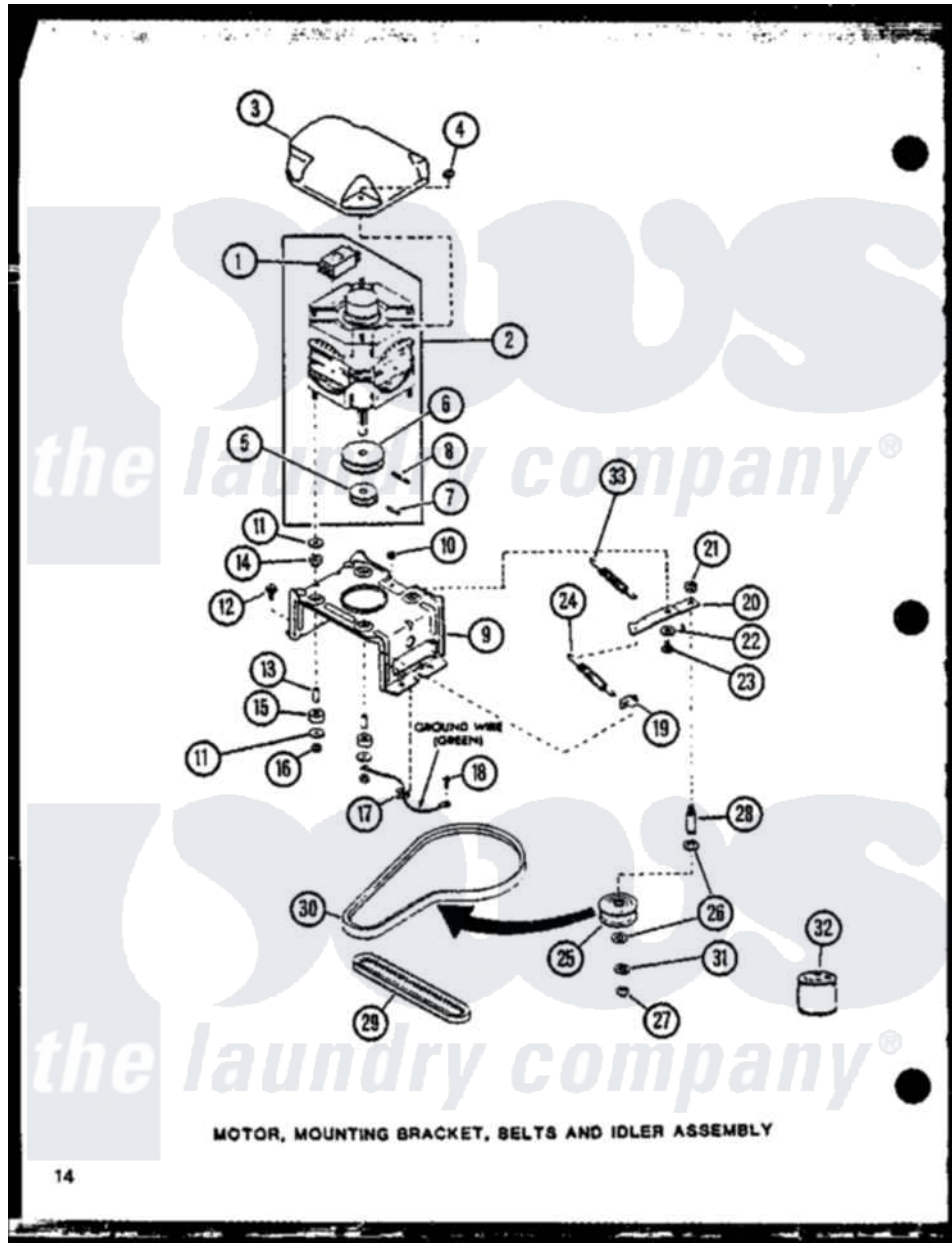

Amana CW9003W (BOM: P1122805W W) 04 - MOTOR

Amana Residential Amana CW9003W (BOM: P1122805W W) Washer Parts Parts Diagram 04 - MOTOR  
 Click on the part number to view part

Item	Original Part Number	Replaced By	Status	Part Description
1	R0602509		Not Available	24140 SWITCH
"	R0602511	<a href="#">Y24149</a>		Switch, Motor
2	R0607002	<a href="#">27179P</a>		Motor-Drve
3	R0603011	<a href="#">27136</a>		Shield, Motor
4	R0601008	<a href="#">27201</a>		Locknut
5	R0609501		Not Available	PULLEY, MOTOR
6	R0609502		Not Available	PULLEY, MOTOR
7	R0601508	<a href="#">10416</a>		Pin, Roll
8	R0601509		Not Available	ROLL PIN
9	R0605514		Not Available	MOTOR MTG BRACKET
10	R0601011	<a href="#">27001225</a>		Nut, Jam Mid Lock 1/4-20
11	R0600510		Not Available	WASHER
12	R0600098	<a href="#">27001200</a>		Screw
13	R0603511		Not Available	SPACER
14	R0606509		Not Available	RUBBER MTG
15	R0606510		Not Available	RUBBER MTG

16	YR0601010	<a href="#">23604</a>	Nut, Hex 10-32 Lock
17	R0601507	<a href="#">B5733302</a>	Clip, Ground
18	R0600017	Not Available	SCREW
19	R0601539	<a href="#">28849</a>	Clip, Spring
20	R0605684	<a href="#">40041002</a>	Lever, Idler
21	R0601031	<a href="#">358160</a>	Nut
22	R0600506	<a href="#">40054701</a>	Washer
23	R0600016	<a href="#">40038901</a>	Screw, 1/4-20
24	R0605539	<a href="#">37366</a>	Spring, Idler
25	R0609508	Not Available	PULLEY, IDLER
26	R0600552	<a href="#">Y29443</a>	Washer, Felt
27	R0601527	<a href="#">23748</a>	Ring, Retaining
28	R0605538	<a href="#">28802</a>	Shaft, Idler
29	R0606507	<a href="#">27155</a>	Belt, Pump
30	R0606539	<a href="#">28808</a>	Belt, Agitate And Spin
31	R0600526	<a href="#">52549</a>	Washer, 501 ID X3/4 Odx
32	R0608011	Not Available	HI TEMP LUBE
33	R0605683	Not Available	SPRING, HELPER