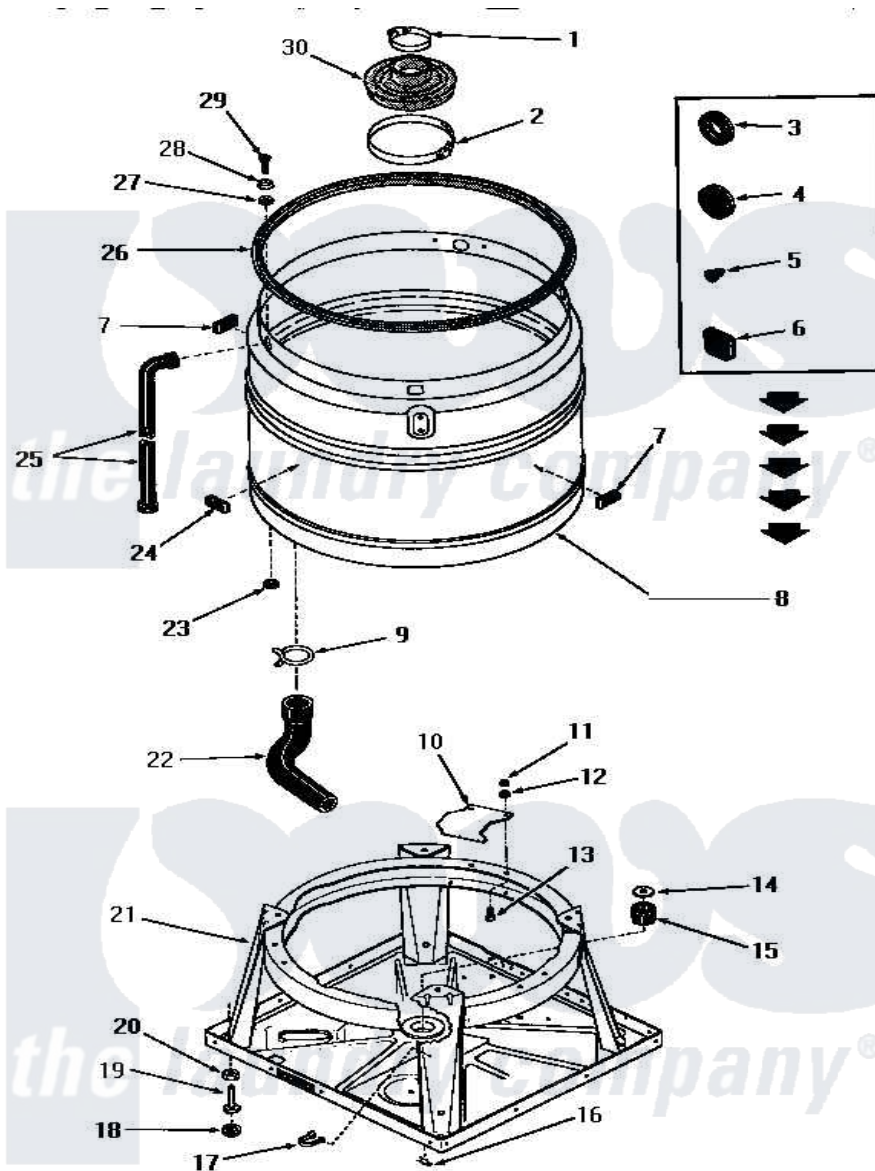

# Amana FA3820 06 - BOOT, CHASSIS & DRAIN TUB

**BOOT, CHASSIS AND DRAIN TUB**

Amana [Residential Amana FA3820 Washer Parts](#) Parts Diagram 06 - BOOT, CHASSIS & DRAIN TUB  
 Click on the part number to view part

Item	Original Part Number	Replaced By	Status	Part Description
1	<a href="#">20107</a>			Upper Clamp
2	20108	<a href="#">F200201</a>		Clamp Hose #56
3	20118		Not Available	GROMMET, 1982 INV
4	20305	<a href="#">20-305</a>		Sizzle Do Not Ship Ups
5	21393	<a href="#">21-393</a>		Piezo Sounder
6	<a href="#">21651</a>			Grommet
7	<a href="#">23258</a>			Pad, Bumper
8	<a href="#">25983</a>			Drain Tub, Shur-Fil
9	<a href="#">10108</a>			Seal
10	<a href="#">21905</a>			Plate, Snubber
11	20275	<a href="#">27001225</a>		Nut, Jam Mid Lock 1/4-20
12	<a href="#">03189</a>			LoCkwasher, 1/4 Std-C P
13	<a href="#">02422</a>			Screw, 1/4-20 X 1/2 HeX
14	20162		Not Available	SPACER
15	20195		Not Available	GROMMET
16	26012	<a href="#">2-6012</a>		Blower Wheel

17	22837		Not Available	STRAP,WIRE
18	21749	<a href="#">40016001</a>		Foot, Rubber
19	20409	<a href="#">22003428</a>		Leg, Adjustable
20	Y21899	<a href="#">40038101</a>		Nut, Leg
21	<a href="#">26028</a>			Assembly, Chassis xReplace
22	<a href="#">25112</a>			Hose
23	<a href="#">20115</a>			Grommet
24	23257		Not Available	PAD,BUMPER
25	22818		Not Available	HOSE
26	21233		Not Available	GASKET
27	<a href="#">20112</a>			Grommet
28	<a href="#">20111</a>			Washer
29	20259		Not Available	SCREW
30	20129		Not Available	BOOT