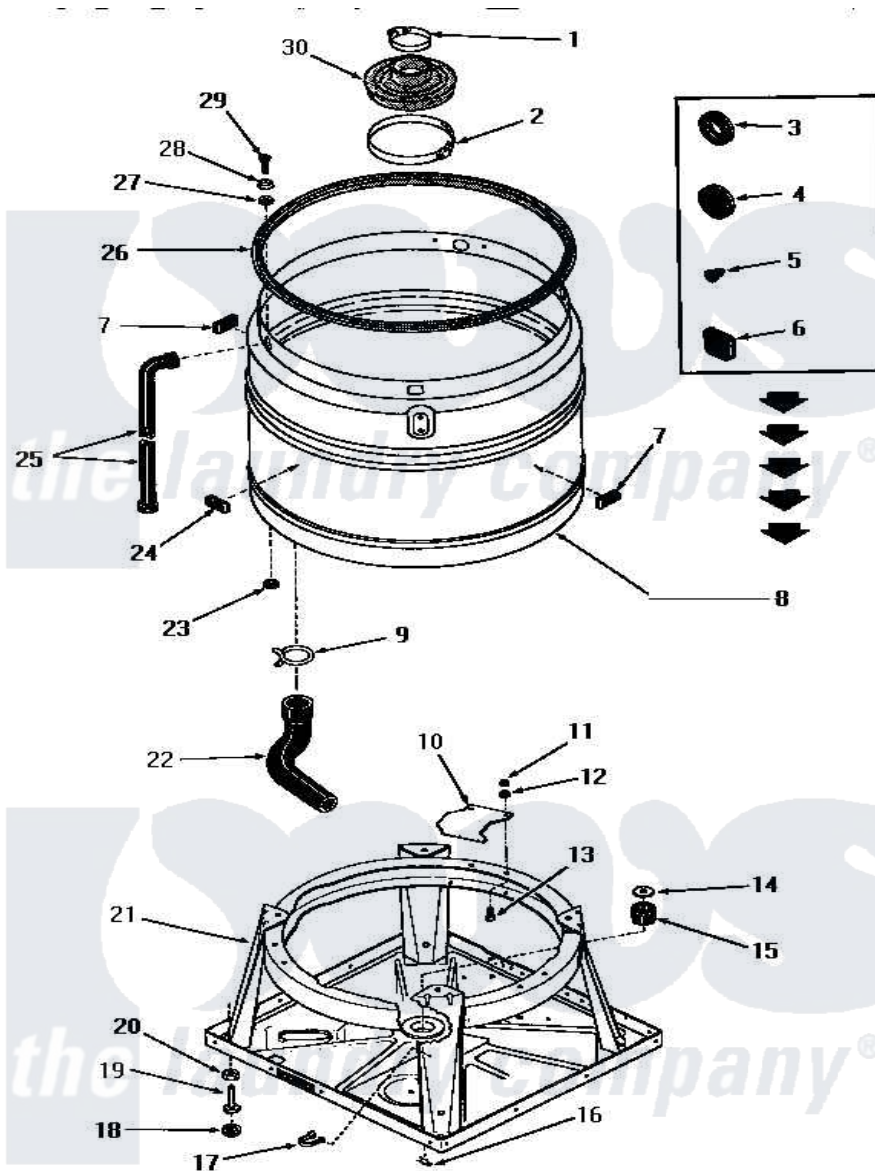

# Amana FA3821 06 - BOOT, CHASSIS & DRAIN TUB

**BOOT, CHASSIS AND DRAIN TUB**

Amana [Residential Amana FA3821 Washer Parts](#) Parts Diagram 06 - BOOT, CHASSIS & DRAIN TUB  
 Click on the part number to view part

Item	Original Part Number	Replaced By	Status	Part Description
1	<a href="#">20107</a>			Upper Clamp
2	20108	<a href="#">F200201</a>		Clamp Hose #56
3	20118		Not Available	GROMMET, 1982 INV
4	20305	<a href="#">20-305</a>		Sizzle Do Not Ship Ups
5	21393	<a href="#">21-393</a>		Piezo Sounder
6	<a href="#">21651</a>			Grommet
7	<a href="#">23258</a>			Pad, Bumper
8	<a href="#">25983</a>			Drain Tub, Shur-Fil
9	<a href="#">10108</a>			Seal
10	<a href="#">21905</a>			Plate, Snubber
11	20275	<a href="#">27001225</a>		Nut, Jam Mid Lock 1/4-20
12	<a href="#">03189</a>			LoCkwasher, 1/4 Std-C P
13	<a href="#">02422</a>			Screw, 1/4-20 X 1/2 HeX
14	20162		Not Available	SPACER
15	20195		Not Available	GROMMET
16	26012	<a href="#">2-6012</a>		Blower Wheel

17	22837		Not Available	STRAP,WIRE
18	21749	<a href="#">40016001</a>		Foot, Rubber
19	20409	<a href="#">22003428</a>		Leg, Adjustable
20	Y21899	<a href="#">40038101</a>		Nut, Leg
21	<a href="#">26028</a>			Assembly, Chassis xReplace
22	<a href="#">25112</a>			Hose
23	<a href="#">20115</a>			Grommet
24	23257		Not Available	PAD,BUMPER
25	22818		Not Available	HOSE
26	21233		Not Available	GASKET
27	<a href="#">20112</a>			Grommet
28	<a href="#">20111</a>			Washer
29	20259		Not Available	SCREW
30	20129		Not Available	BOOT