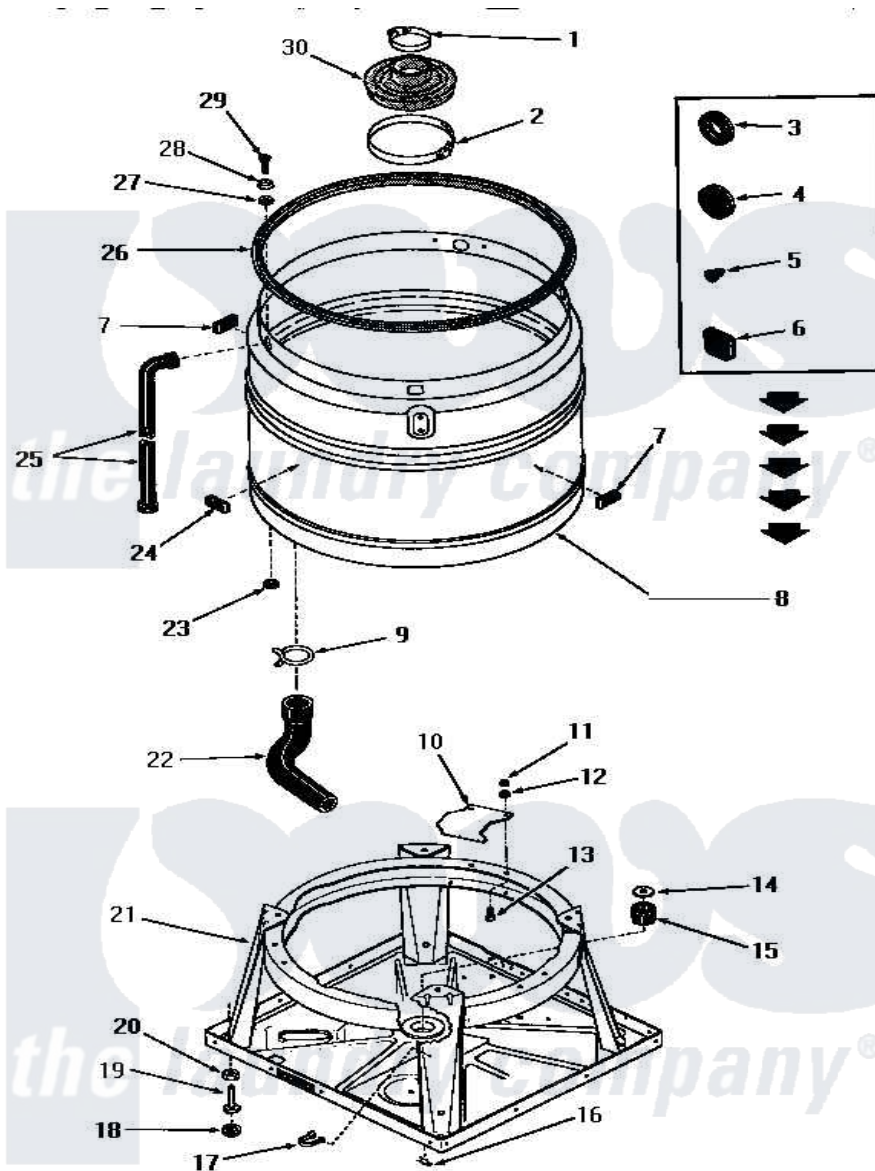

# Amana FA4300 06 - BOOT, CHASSIS & DRAIN TUB

**BOOT, CHASSIS AND DRAIN TUB**

Amana [Residential Amana FA4300 Washer Parts](#) Parts Diagram 06 - BOOT, CHASSIS & DRAIN TUB  
 Click on the part number to view part

Item	Original Part Number	Replaced By	Status	Part Description
1	<a href="#">20107</a>			Upper Clamp
2	20108	<a href="#">F200201</a>		Clamp Hose #56
3	20118		Not Available	GROMMET, 1982 INV
4	20305	<a href="#">20-305</a>		Sizzle Do Not Ship Ups
5	21393	<a href="#">21-393</a>		Piezo Sounder
6	<a href="#">21651</a>			Grommet
7	<a href="#">23258</a>			Pad, Bumper
8	26034M		Not Available	ASSY,SPLASH TUB
9	<a href="#">10108</a>			Seal
10	<a href="#">21905</a>			Plate, Snubber
11	20275	<a href="#">27001225</a>		Nut, Jam Mid Lock 1/4-20
12	<a href="#">03189</a>			LoCkwasher, 1/4 Std-C P
13	<a href="#">02422</a>			Screw, 1/4-20 X 1/2 HeX
14	20162		Not Available	SPACER
15	20195		Not Available	GROMMET
16	26012	<a href="#">2-6012</a>		Blower Wheel

17	22837		Not Available	STRAP,WIRE
18	21749	<a href="#">40016001</a>		Foot, Rubber
19	20409	<a href="#">22003428</a>		Leg, Adjustable
20	Y21899	<a href="#">40038101</a>		Nut, Leg
21	<a href="#">26028</a>			Assembly, Chassis xReplace
22	<a href="#">25112</a>			Hose
23	<a href="#">20115</a>			Grommet
24	23257		Not Available	PAD,BUMPER
25	22818		Not Available	HOSE
26	21233		Not Available	GASKET
27	<a href="#">20112</a>			Grommet
28	<a href="#">20111</a>			Washer
29	20259		Not Available	SCREW
30	20129		Not Available	BOOT