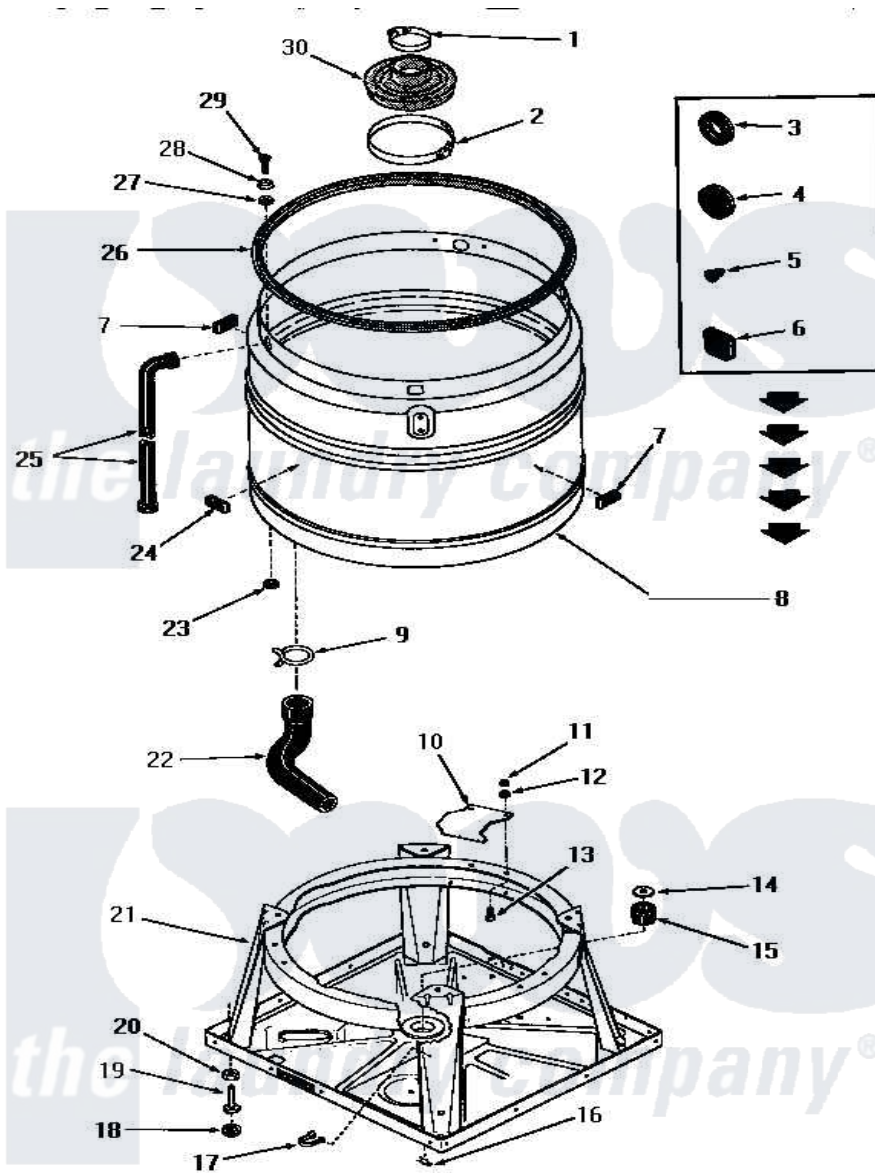

# Amana FA4320 06 - BOOT, CHASSIS & DRAIN TUB

**BOOT, CHASSIS AND DRAIN TUB**

Amana [Residential Amana FA4320 Washer Parts](#) Parts Diagram 06 - BOOT, CHASSIS & DRAIN TUB  
 Click on the part number to view part

Item	Original Part Number	Replaced By	Status	Part Description
1	<a href="#">20107</a>			Upper Clamp
2	20108	<a href="#">F200201</a>		Clamp Hose #56
3	20118		Not Available	GROMMET, 1982 INV
4	20305	<a href="#">20-305</a>		Sizzle Do Not Ship Ups
5	21393	<a href="#">21-393</a>		Piezo Sounder
6	<a href="#">21651</a>			Grommet
7	<a href="#">23258</a>			Pad, Bumper
8	<a href="#">25983</a>			Drain Tub, Shur-Fil
9	<a href="#">10108</a>			Seal
10	<a href="#">21905</a>			Plate, Snubber
11	20275	<a href="#">27001225</a>		Nut, Jam Mid Lock 1/4-20
12	<a href="#">03189</a>			LoCkwasher, 1/4 Std-C P
13	<a href="#">02422</a>			Screw, 1/4-20 X 1/2 HeX
14	20162		Not Available	SPACER
15	20195		Not Available	GROMMET
16	26012	<a href="#">2-6012</a>		Blower Wheel

17	22837		Not Available	STRAP,WIRE
18	21749	<a href="#">40016001</a>		Foot, Rubber
19	20409	<a href="#">22003428</a>		Leg, Adjustable
20	Y21899	<a href="#">40038101</a>		Nut, Leg
21	<a href="#">26028</a>			Assembly, Chassis xReplace
22	<a href="#">25112</a>			Hose
23	<a href="#">20115</a>			Grommet
24	23257		Not Available	PAD,BUMPER
25	22818		Not Available	HOSE
26	21233		Not Available	GASKET
27	<a href="#">20112</a>			Grommet
28	<a href="#">20111</a>			Washer
29	20259		Not Available	SCREW
30	20129		Not Available	BOOT