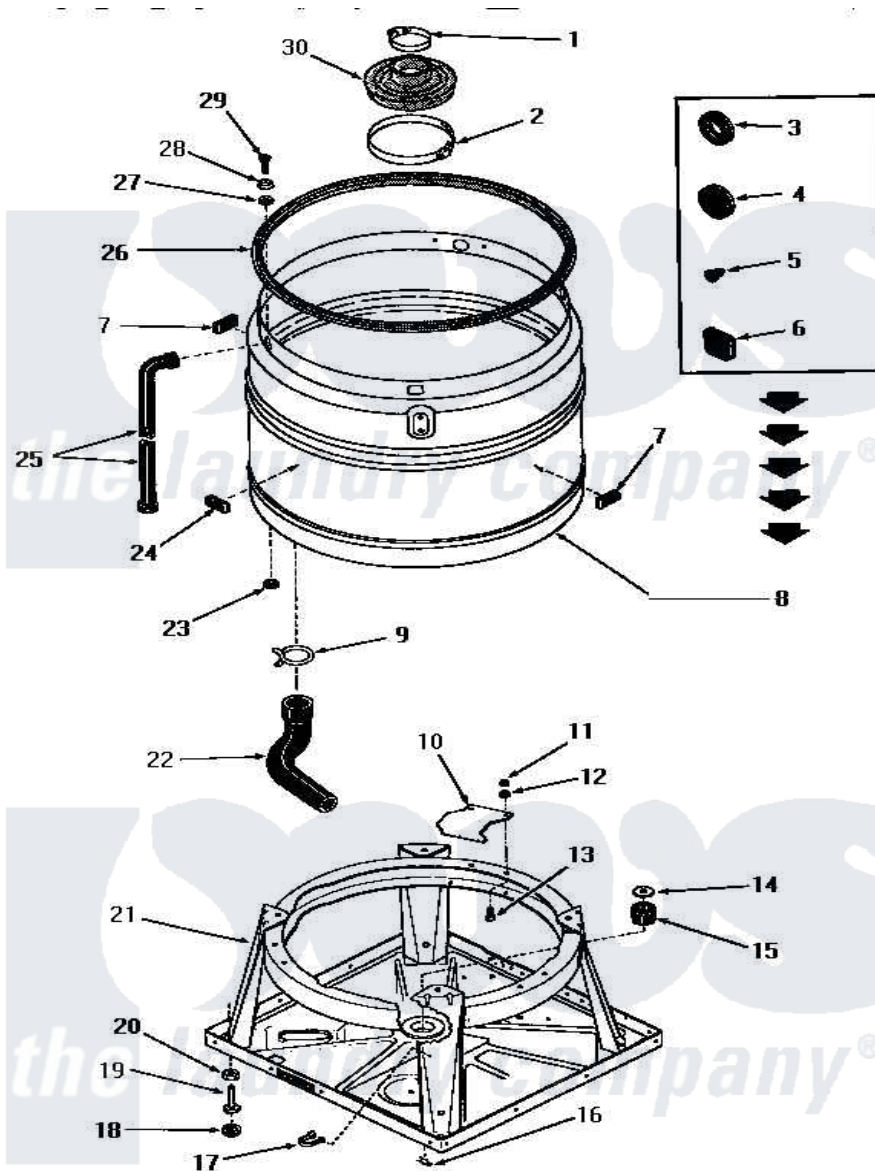

# Amana FA6010 06 - BOOT, CHASSIS & DRAIN TUB

**BOOT, CHASSIS AND DRAIN TUB**

Amana [Residential Amana FA6010 Washer Parts](#) Parts Diagram 06 - BOOT, CHASSIS & DRAIN TUB  
 Click on the part number to view part

Item	Original Part Number	Replaced By	Status	Part Description
1	<a href="#">20107</a>			Upper Clamp
2	20108	<a href="#">F200201</a>		Clamp Hose #56
3	20118		Not Available	GROMMET, 1982 INV
4	20305	<a href="#">20-305</a>		Sizzle Do Not Ship Ups
5	21393	<a href="#">21-393</a>		Piezo Sounder
6	<a href="#">21651</a>			Grommet
7	<a href="#">23258</a>			Pad, Bumper
8	<a href="#">25983</a>			Drain Tub, Shur-Fil
9	<a href="#">10108</a>			Seal
10	<a href="#">21905</a>			Plate, Snubber
11	20275	<a href="#">27001225</a>		Nut, Jam Mid Lock 1/4-20
12	<a href="#">03189</a>			LoCkwasher, 1/4 Std-C P
13	<a href="#">02422</a>			Screw, 1/4-20 X 1/2 HeX
14	20162		Not Available	SPACER
15	20195		Not Available	GROMMET
16	26012	<a href="#">2-6012</a>		Blower Wheel

17	22837		Not Available	STRAP,WIRE
18	21749	<a href="#">40016001</a>		Foot, Rubber
19	20409	<a href="#">22003428</a>		Leg, Adjustable
20	Y21899	<a href="#">40038101</a>		Nut, Leg
21	<a href="#">26028</a>			Assembly, Chassis xReplace
22	<a href="#">25112</a>			Hose
23	<a href="#">20115</a>			Grommet
24	23257		Not Available	PAD,BUMPER
25	22818		Not Available	HOSE
26	21233		Not Available	GASKET
27	<a href="#">20112</a>			Grommet
28	<a href="#">20111</a>			Washer
29	20259		Not Available	SCREW
30	20129		Not Available	BOOT