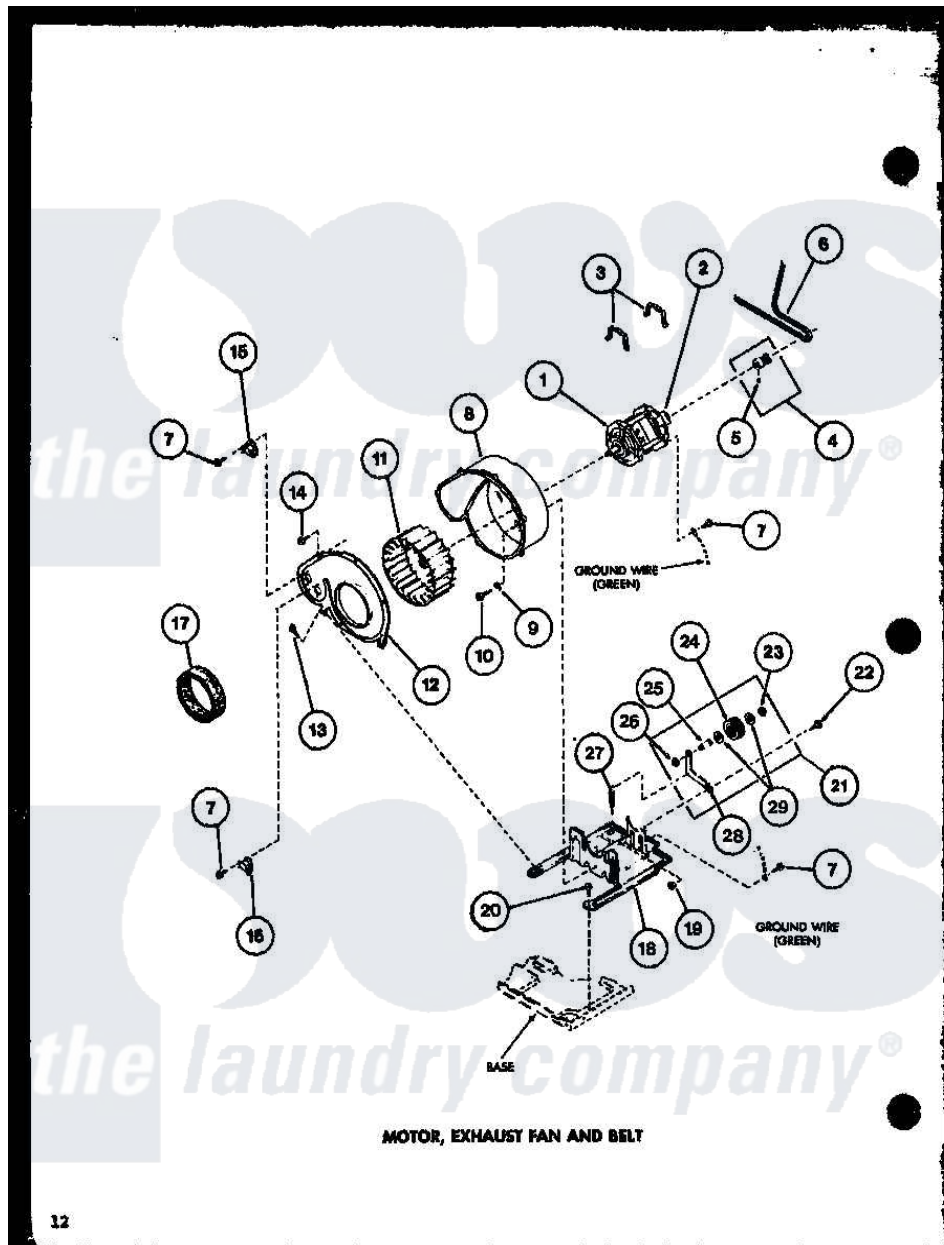

Amana LE1100 (BOM: P7762201W) 05 - MOTOR

Amana Residential Amana LE1100 (BOM: P7762201W) Dryer Parts Parts Diagram 05 - MOTOR  
 Click on the part number to view part

Item	Original Part Number	Replaced By	Status	Part Description
1	R0607005	<a href="#">915P3</a>		Motor-Drve
2	<a href="#">R0602516</a>			Motor Switch
"	R0602517		Not Available	SWITCH
3	R0601526	<a href="#">660658</a>		Clamp, Motor Mounting 343481 685441
4	R0610059		Not Available	KIT,PULLEY & SETSCREW
5	R0600042		Not Available	SET SCREW
6	R0606549	<a href="#">40111201</a>		Belt, Cylinder
7	R0600033	<a href="#">489464</a>		Screw
8	R0603034	<a href="#">56020</a>		Housing, Blower
9	R0600529	<a href="#">20176</a>		Washer, .2656 ID x 9/16 OD
10	R0600028	<a href="#">27001200</a>		Screw
11	R0603532	<a href="#">510139P</a>		Assembly Blower Fan Package
12	R0603033		Not Available	HSG COVER
13	R0600001	<a href="#">W10116760</a>		Screw
14	R0600004	<a href="#">W10116760</a>		Screw

15	R0611001	<a href="#">56410</a>		Thermostat
16	R0611002		Not Available	THERMOSTAT
17	R0604509		Not Available	FELT SEAL
18	R0605562	<a href="#">503613</a>		Mount, Motor
19	R0601011	<a href="#">27001225</a>		Nut, Jam Mid Lock 1/4-20
20	R0600017		Not Available	SCREW
21	R0610019	<a href="#">56170P</a>		Assembly- Idle
22	R0600043		Not Available	SCREW
23	R0601527	<a href="#">23748</a>		Ring, Retaining
24	R0609504	<a href="#">Y54414</a>		Assembly, Wheel And Bearing
25	R0605560	<a href="#">56461</a>		Shaft
26	R0601009	<a href="#">358160</a>		Nut
27	R0605563	<a href="#">56076</a>		Spring, Idler
28	R0605561		Not Available	LEVER, IDLER
29	R0600526	<a href="#">52549</a>		Washer, 501 ID X3/4 Odx