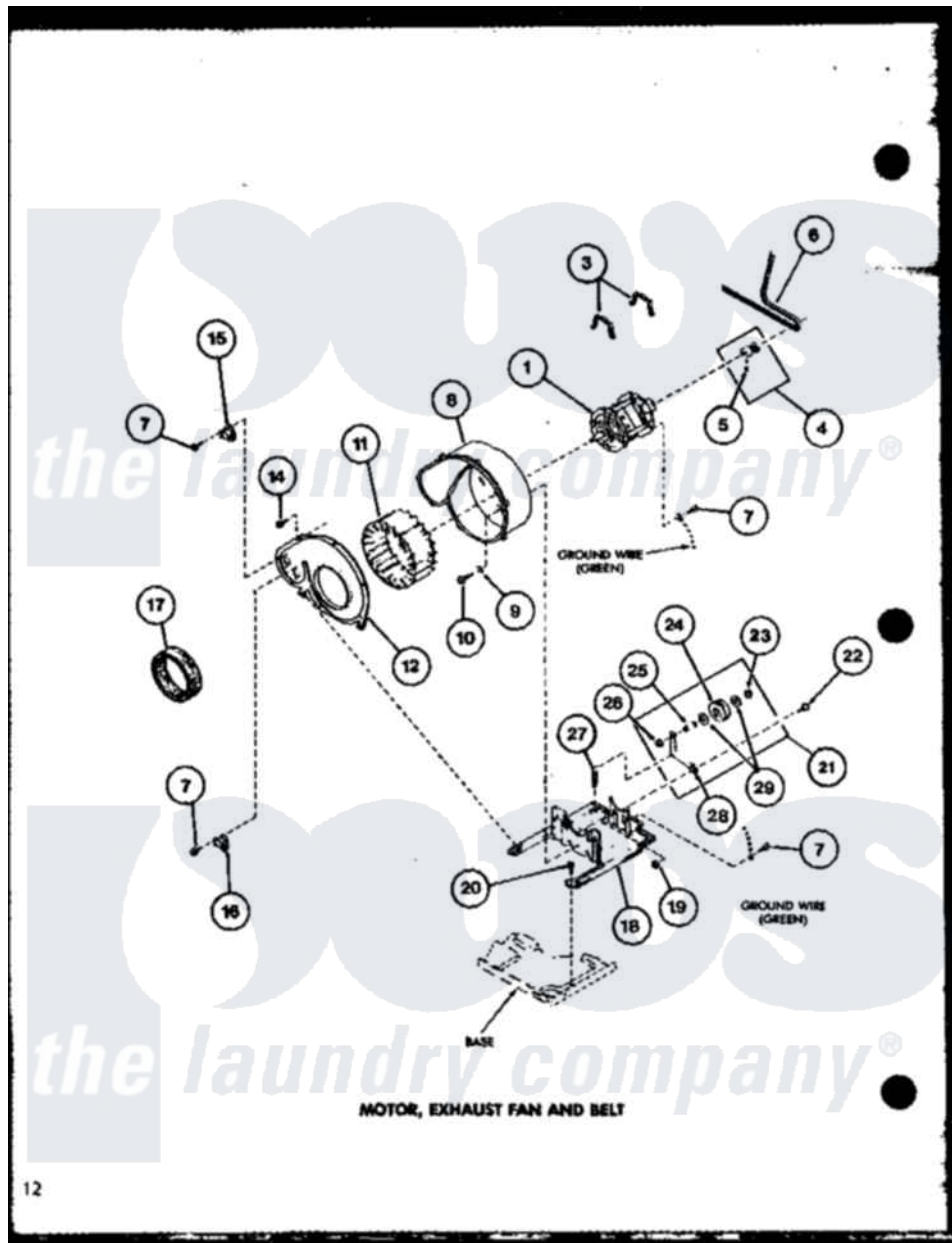

Amana LE1102 (BOM: P7762215W) 05 - MOTOR

Amana Residential Amana LE1102 (BOM: P7762215W) Washer Parts Parts Diagram 05 - MOTOR  
 Click on the part number to view part

Item	Original Part Number	Replaced By	Status	Part Description
1	R0607005	<a href="#">915P3</a>		Motor-Drve
3	R0601526	<a href="#">660658</a>		Clamp, Motor Mounting 343481 685441
4	R0610059		Not Available	KIT,PULLEY & SETSCREW
5	R0600042		Not Available	SET SCREW
6	R0606549	<a href="#">40111201</a>		Belt, Cylinder
7	R0600033	<a href="#">489464</a>		Screw
8	R0603034	<a href="#">56020</a>		Housing, Blower
9	R0600560	<a href="#">M0270504</a>		Washer
10	R0600014	<a href="#">27001200</a>		Screw
11	R0603532	<a href="#">510139P</a>		Assembly Blower Fan Package
12	R0603178		Not Available	COVER, EXHAUST FAN
14	R0600004	<a href="#">W10116760</a>		Screw
15	R0611001	<a href="#">56410</a>		Thermostat
16	R0611002		Not Available	THERMOSTAT
17	R0604509		Not Available	FELT SEAL

18	R0605710	<a href="#">503613</a>		Mount, Motor
19	R0601011	<a href="#">27001225</a>		Nut, Jam Mid Lock 1/4-20
20	R0600017		Not Available	SCREW
21	R0610019	<a href="#">56170P</a>		Assembly- Idle
22	R0600043		Not Available	SCREW
23	R0601527	<a href="#">23748</a>		Ring, Retaining
24	R0609504	<a href="#">Y54414</a>		Assembly, Wheel And Bearing
25	R0605560	<a href="#">56461</a>		Shaft
26	R0601009	<a href="#">358160</a>		Nut
27	R0605563	<a href="#">56076</a>		Spring, Idler
28	R0605561		Not Available	LEVER, IDLER
29	R0600526	<a href="#">52549</a>		Washer, 501 ID X3/4 Odx