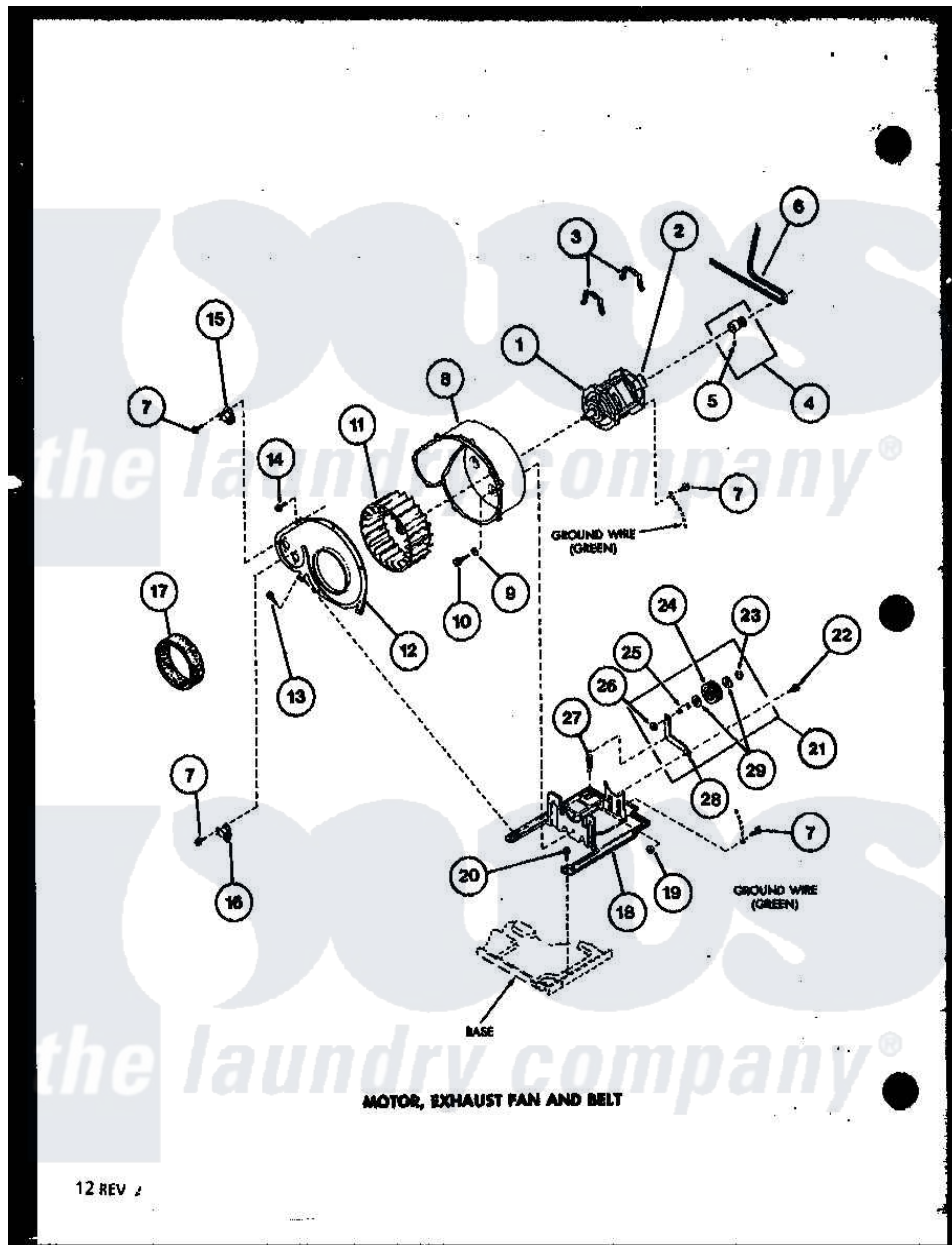

Amana LED250 (BOM: P7762207W) 05 - MOTOR

Amana Residential Amana LED250 (BOM: P7762207W) Washer Parts Parts Diagram 05 - MOTOR  
 Click on the part number to view part

Item	Original Part Number	Replaced By	Status	Part Description
1	R0607005	<a href="#">915P3</a>		Motor-Drve
2	<a href="#">R0602516</a>			Motor Switch
"	R0602517		Not Available	SWITCH
"	R0602533		Not Available	MOTOR SWITCH
3	R0601526	<a href="#">660658</a>		Clamp, Motor Mounting 343481 685441
4	R0610059		Not Available	KIT,PULLEY & SETSCREW
5	R0600042		Not Available	SET SCREW
6	R0606549	<a href="#">40111201</a>		Belt, Cylinder
7	R0600033	<a href="#">489464</a>		Screw
8	R0603034	<a href="#">56020</a>		Housing, Blower
9	R0600529	<a href="#">20176</a>		Washer, .2656 ID x 9/16 OD
10	R0600028	<a href="#">27001200</a>		Screw
11	R0603532	<a href="#">510139P</a>		Assembly Blower Fan Package
12	R0603033		Not Available	HSG COVER
13	R0600001	<a href="#">W10116760</a>		Screw

14	R0600004	<a href="#">W10116760</a>		Screw
15	R0611001	<a href="#">56410</a>		Thermostat
16	R0611002		Not Available	THERMOSTAT
17	R0604509		Not Available	FELT SEAL
18	R0605562	<a href="#">503613</a>		Mount, Motor
19	R0601011	<a href="#">27001225</a>		Nut, Jam Mid Lock 1/4-20
20	R0600017		Not Available	SCREW
21	R0610019	<a href="#">56170P</a>		Assembly- Idle
22	R0600043		Not Available	SCREW
23	R0601527	<a href="#">23748</a>		Ring, Retaining
24	R0609504	<a href="#">Y54414</a>		Assembly, Wheel And Bearing
25	R0605560	<a href="#">56461</a>		Shaft
26	R0601009	<a href="#">358160</a>		Nut
27	R0605563	<a href="#">56076</a>		Spring, Idler
28	R0605561		Not Available	LEVER, IDLER
29	R0600526	<a href="#">52549</a>		Washer, 501 ID X3/4 Odx