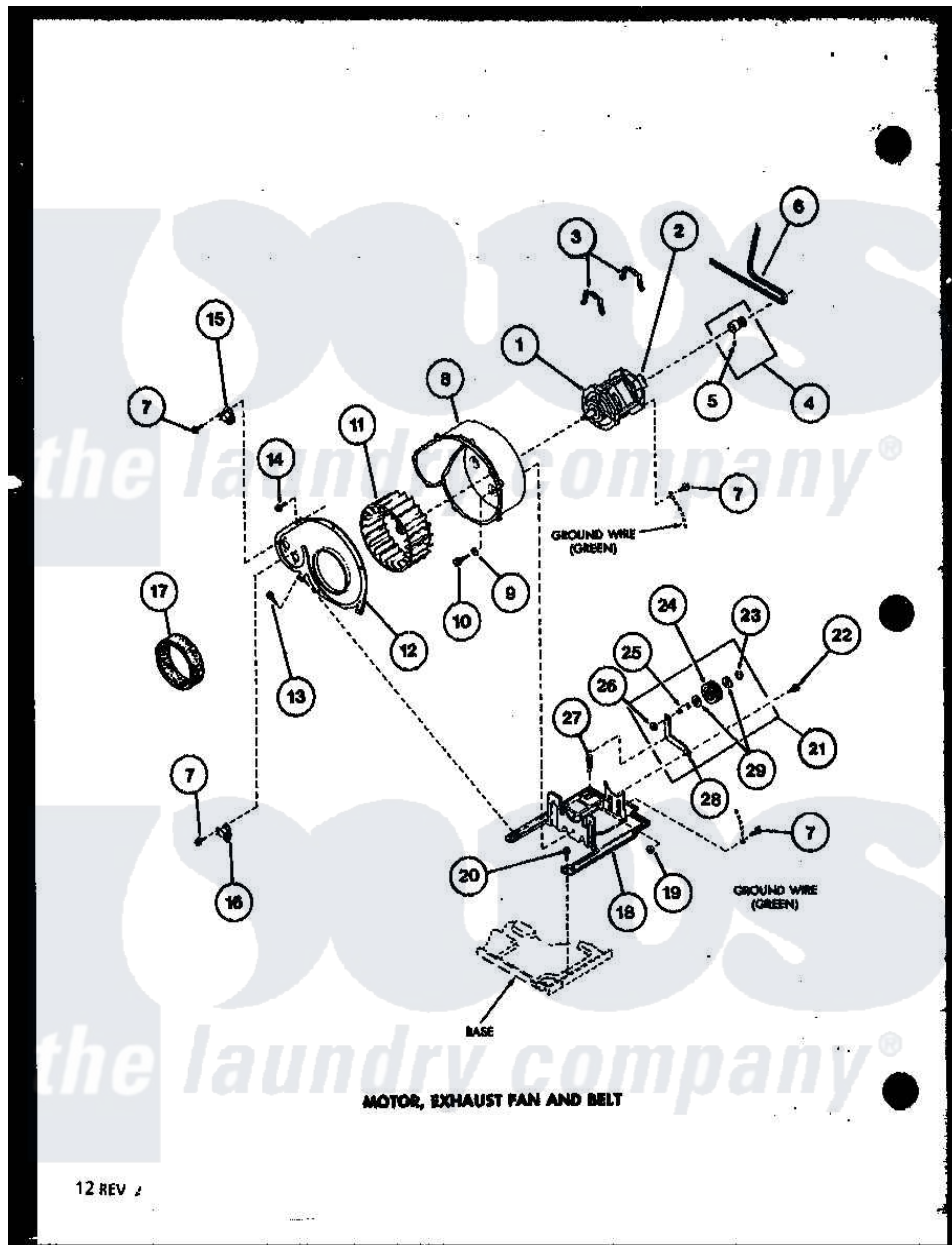

Amana LED250 (BOM: P7762211W) 05 - MOTOR

Amana Residential Amana LED250 (BOM: P7762211W) Washer Parts Parts Diagram 05 - MOTOR  
 Click on the part number to view part

Item	Original Part Number	Replaced By	Status	Part Description
1	R0607005	<a href="#">915P3</a>		Motor-Drve
2	<a href="#">R0602516</a>			Motor Switch
"	R0602517		Not Available	SWITCH
"	R0602533		Not Available	MOTOR SWITCH
3	R0601526	<a href="#">660658</a>		Clamp, Motor Mounting 343481 685441
4	R0610059		Not Available	KIT,PULLEY & SETSCREW
5	R0600042		Not Available	SET SCREW
6	R0606549	<a href="#">40111201</a>		Belt, Cylinder
7	R0600033	<a href="#">489464</a>		Screw
8	R0603034	<a href="#">56020</a>		Housing, Blower
9	R0600529	<a href="#">20176</a>		Washer, .2656 ID x 9/16 OD
10	R0600028	<a href="#">27001200</a>		Screw
11	R0603532	<a href="#">510139P</a>		Assembly Blower Fan Package
12	R0603033		Not Available	HSG COVER
13	R0600001	<a href="#">W10116760</a>		Screw

14	R0600004	<a href="#">W10116760</a>		Screw
15	R0611001	<a href="#">56410</a>		Thermostat
16	R0611002		Not Available	THERMOSTAT
17	R0604509		Not Available	FELT SEAL
18	R0605562	<a href="#">503613</a>		Mount, Motor
19	R0601011	<a href="#">27001225</a>		Nut, Jam Mid Lock 1/4-20
20	R0600017		Not Available	SCREW
21	R0610019	<a href="#">56170P</a>		Assembly- Idle
22	R0600043		Not Available	SCREW
23	R0601527	<a href="#">23748</a>		Ring, Retaining
24	R0609504	<a href="#">Y54414</a>		Assembly, Wheel And Bearing
25	R0605560	<a href="#">56461</a>		Shaft
26	R0601009	<a href="#">358160</a>		Nut
27	R0605563	<a href="#">56076</a>		Spring, Idler
28	R0605561		Not Available	LEVER, IDLER
29	R0600526	<a href="#">52549</a>		Washer, 501 ID X3/4 Odx