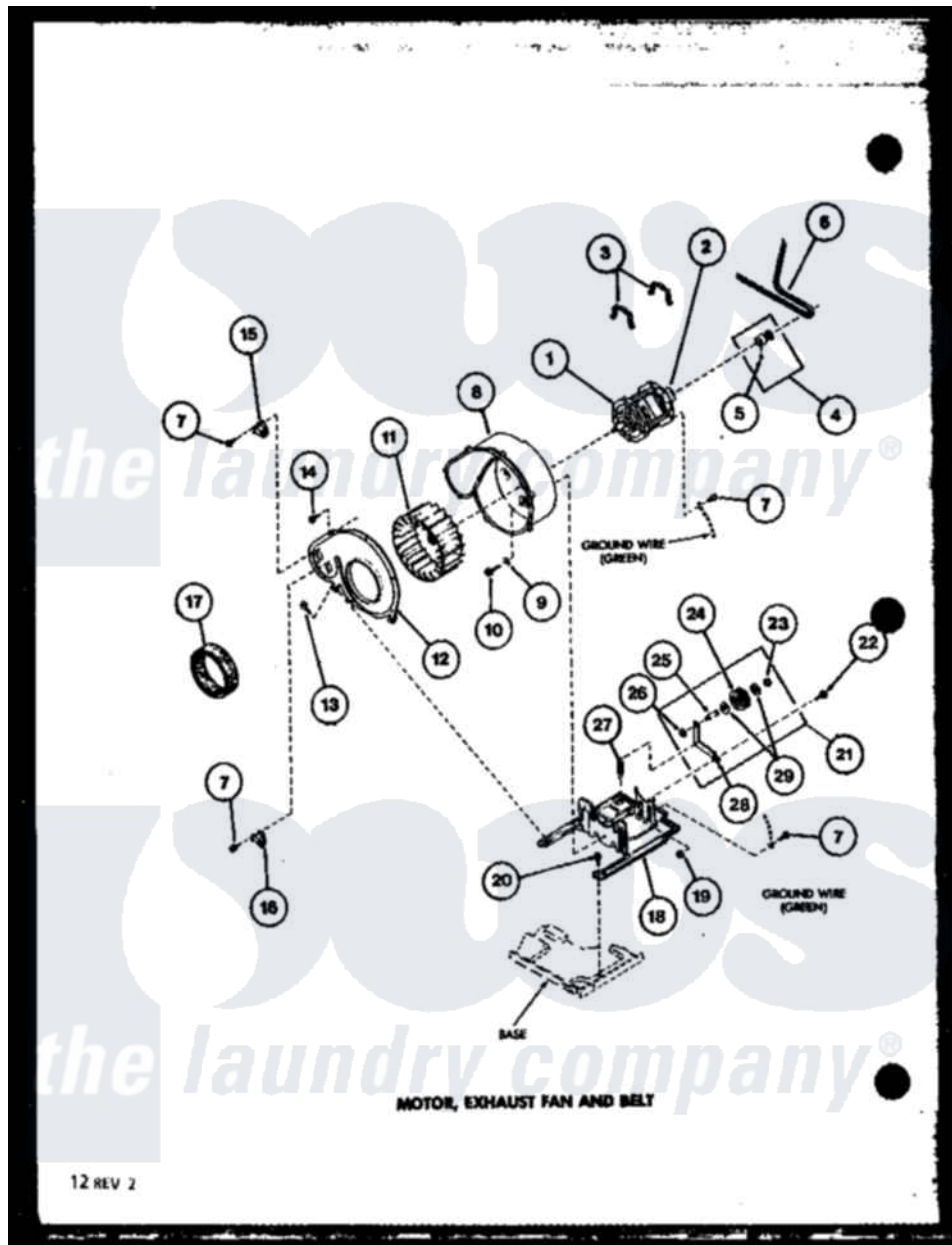

Amana LED450 (BOM: P7762209W) 05 - MOTOR

Amana Residential Amana LED450 (BOM: P7762209W) Washer Parts Parts Diagram 05 - MOTOR  
 Click on the part number to view part

Item	Original Part Number	Replaced By	Status	Part Description
1	R0607005	<a href="#">915P3</a>		Motor-Drve
2	<a href="#">R0602516</a>			Motor Switch
"	R0602517		Not Available	SWITCH
"	R0602533		Not Available	MOTOR SWITCH
3	R0601526	<a href="#">660658</a>		Clamp, Motor Mounting 343481 685441
4	R0610059		Not Available	KIT,PULLEY & SETSCREW
5	R0600042		Not Available	SET SCREW
6	R0606549	<a href="#">40111201</a>		Belt, Cylinder
7	R0600033	<a href="#">489464</a>		Screw
8	R0603034	<a href="#">56020</a>		Housing, Blower
9	R0600529	<a href="#">20176</a>		Washer, .2656 ID x 9/16 OD
10	R0600028	<a href="#">27001200</a>		Screw
11	R0603532	<a href="#">510139P</a>		Assembly Blower Fan Package
12	R0603033		Not Available	HSG COVER
13	R0600001	<a href="#">W10116760</a>		Screw

14	R0600004	<a href="#">W10116760</a>		Screw
15	R0611001	<a href="#">56410</a>		Thermostat
16	R0611002		Not Available	THERMOSTAT
17	R0604509		Not Available	FELT SEAL
18	R0605562	<a href="#">503613</a>		Mount, Motor
19	R0601011	<a href="#">27001225</a>		Nut, Jam Mid Lock 1/4-20
20	R0600017		Not Available	SCREW
21	R0610019	<a href="#">56170P</a>		Assembly- Idle
22	R0600043		Not Available	SCREW
23	R0601527	<a href="#">23748</a>		Ring, Retaining
24	R0609504	<a href="#">Y54414</a>		Assembly, Wheel And Bearing
25	R0605560	<a href="#">56461</a>		Shaft
26	R0601009	<a href="#">358160</a>		Nut
27	R0605563	<a href="#">56076</a>		Spring, Idler
28	R0605561		Not Available	LEVER, IDLER
29	R0600526	<a href="#">52549</a>		Washer, 501 ID X3/4 Odx