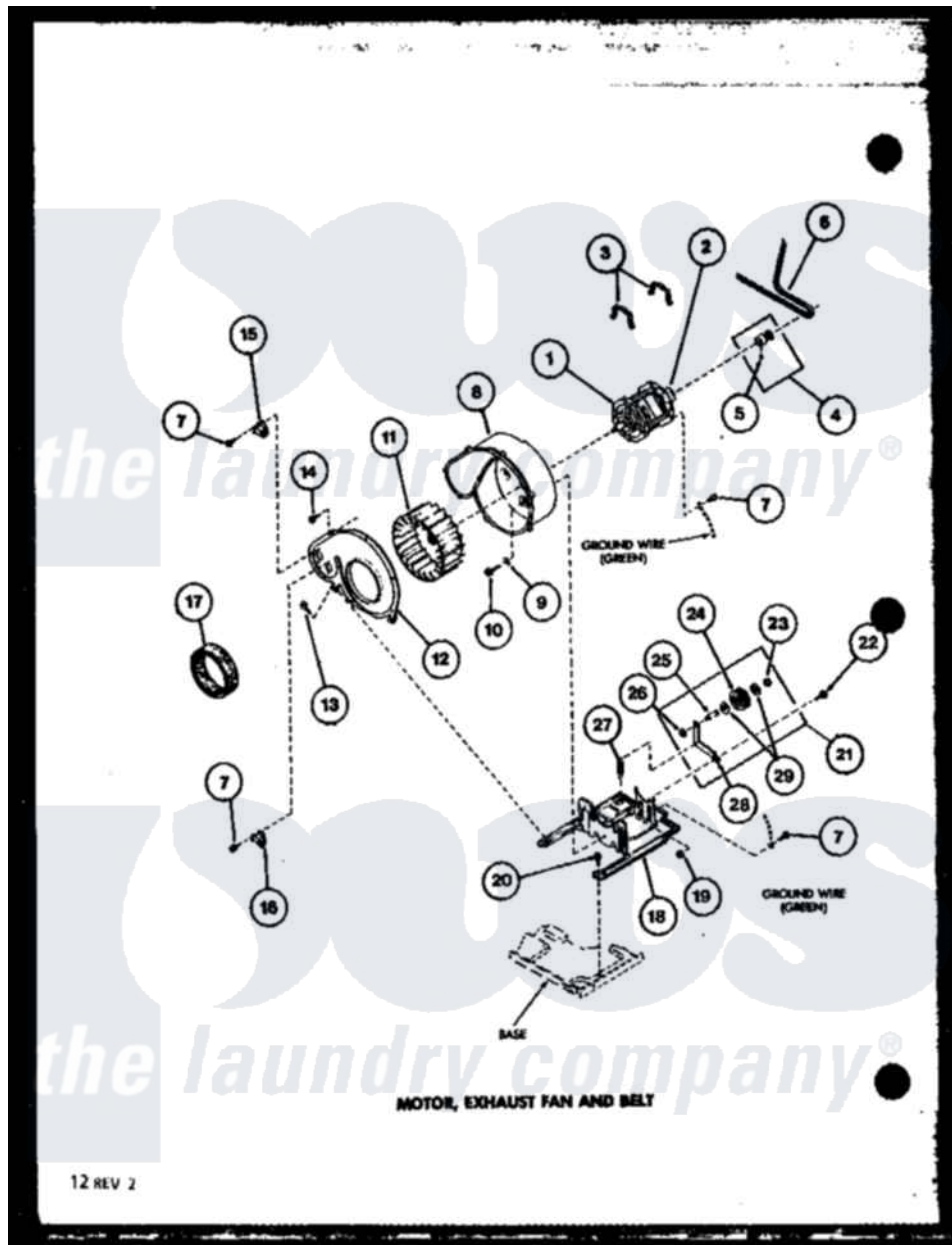

# Amana LED450 (BOM: P7762233W) 05 - MOTOR

Amana Residential Amana LED450 (BOM: P7762233W) Dryer Parts Parts Diagram 05 - MOTOR  
 Click on the part number to view part

Item	Original Part Number	Replaced By	Status	Part Description
1	R0607005	<a href="#">915P3</a>		Motor-Drve
2	R0602533		Not Available	MOTOR SWITCH
"	<a href="#">R0602516</a>			Motor Switch
"	R0602517		Not Available	SWITCH
3	R0601526	<a href="#">660658</a>		Clamp, Motor Mounting 343481 685441
4	R0610059		Not Available	KIT,PULLEY & SETSCREW
5	R0600042		Not Available	SET SCREW
6	R0606549	<a href="#">40111201</a>		Belt, Cylinder
7	R0600033	<a href="#">489464</a>		Screw
8	R0603034	<a href="#">56020</a>		Housing, Blower
9	R0600529	<a href="#">20176</a>		Washer, .2656 ID x 9/16 OD
10	R0600028	<a href="#">27001200</a>		Screw
11	R0603532	<a href="#">510139P</a>		Assembly Blower Fan Package
12	R0603178		Not Available	COVER, EXHAUST FAN
13	R0600001	<a href="#">W10116760</a>		Screw

14	R0600004	<a href="#">W10116760</a>	Screw
15	R0611011	<a href="#">61623</a>	Thermostat, Heater-BR
16	R0611013	<a href="#">Y61372</a>	Thermostat
17	R0604509	Not Available	FELT SEAL
18	R0605562	<a href="#">503613</a>	Mount, Motor
19	R0601011	<a href="#">27001225</a>	Nut, Jam Mid Lock 1/4-20
20	R0600017	Not Available	SCREW
21	R0610019	<a href="#">56170P</a>	Assembly- Idle
22	R0600043	Not Available	SCREW
23	R0601527	<a href="#">23748</a>	Ring, Retaining
24	R0609504	<a href="#">Y54414</a>	Assembly, Wheel And Bearing
25	R0605560	<a href="#">56461</a>	Shaft
26	R0601009	<a href="#">358160</a>	Nut
27	R0605563	<a href="#">56076</a>	Spring, Idler
28	R0605561	Not Available	LEVER, IDLER
29	R0600526	<a href="#">52549</a>	Washer, 501 ID X3/4 Odx