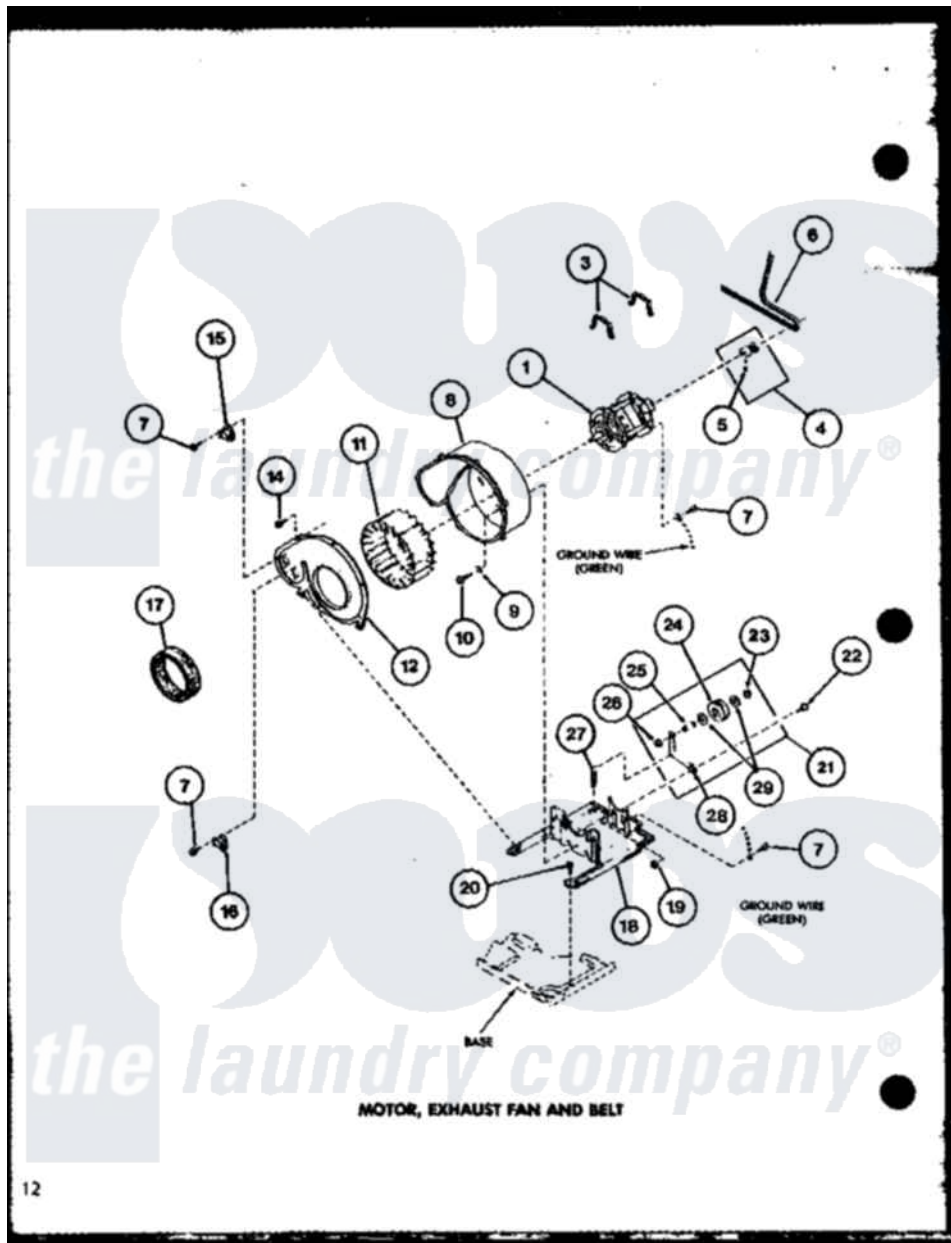

Amana LG1112 (BOM: P7762216W W) 06 - MOTOR

Amana Residential Amana LG1112 (BOM: P7762216W W) Washer Parts Parts Diagram 06 - MOTOR  
 Click on the part number to view part

Item	Original Part Number	Replaced By	Status	Part Description
1	R0607005	<a href="#">915P3</a>		Motor-Drve
3	R0601526	<a href="#">660658</a>		Clamp, Motor Mounting 343481 685441
4	R0610059		Not Available	KIT,PULLEY & SETSCREW
5	R0600042		Not Available	SET SCREW
6	R0606549	<a href="#">40111201</a>		Belt, Cylinder
7	R0600033	<a href="#">489464</a>		Screw
8	R0603034	<a href="#">56020</a>		Housing, Blower
9	R0600560	<a href="#">M0270504</a>		Washer
10	R0600014	<a href="#">27001200</a>		Screw
11	R0603532	<a href="#">510139P</a>		Assembly Blower Fan Package
12	R0603178		Not Available	COVER, EXHAUST FAN
14	R0600004	<a href="#">W10116760</a>		Screw
15	R0611001	<a href="#">56410</a>		Thermostat
16	R0611002		Not Available	THERMOSTAT
17	R0604509		Not Available	FELT SEAL

18	R0605710	<a href="#">503613</a>		Mount, Motor
19	R0601011	<a href="#">27001225</a>		Nut, Jam Mid Lock 1/4-20
20	R0600017		Not Available	SCREW
21	R0610019	<a href="#">56170P</a>		Assembly- Idle
22	R0600043		Not Available	SCREW
23	R0601527	<a href="#">23748</a>		Ring, Retaining
24	R0609504	<a href="#">Y54414</a>		Assembly, Wheel And Bearing
25	R0605560	<a href="#">56461</a>		Shaft
26	R0601009	<a href="#">358160</a>		Nut
27	R0605563	<a href="#">56076</a>		Spring, Idler
28	R0605561		Not Available	LEVER, IDLER
29	R0600526	<a href="#">52549</a>		Washer, 501 ID X3/4 Odx