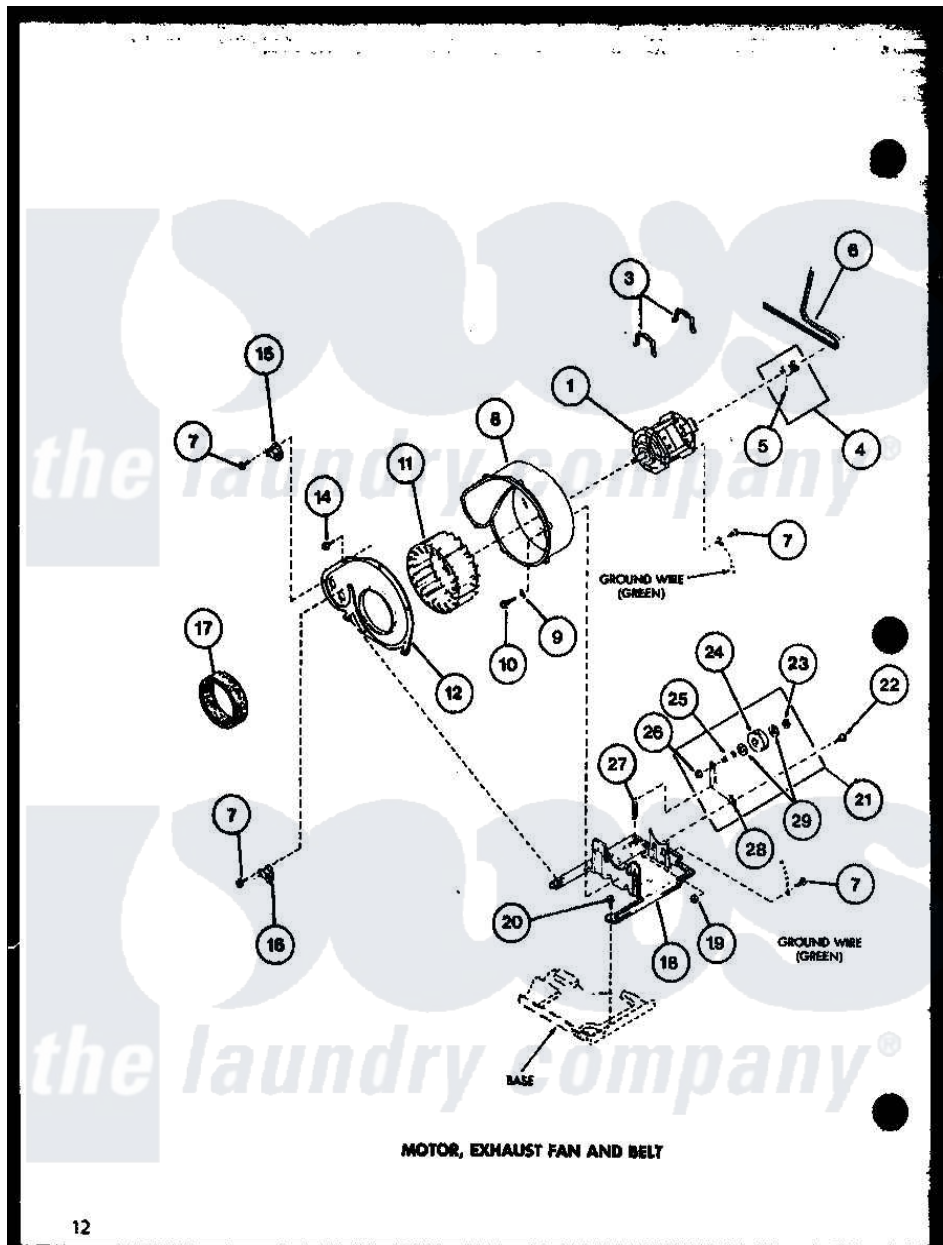

Amana LG1112 (BOM: P7762226W W) 05 - MOTOR

12

Amana Residential Amana LG1112 (BOM: P7762226W W) Dryer Parts Parts Diagram 05 - MOTOR

Click on the part number to view part

Item	Original Part Number	Replaced By	Status	Part Description
1	R0607005	<a href="#">915P3</a>		Motor-Drve
3	R0601526	<a href="#">660658</a>		Clamp, Motor Mounting 343481 685441
4	R0610059		Not Available	KIT,PULLEY & SETSCREW
5	R0600042		Not Available	SET SCREW
6	R0606549	<a href="#">40111201</a>		Belt, Cylinder
7	R0600033	<a href="#">489464</a>		Screw
8	R0603034	<a href="#">56020</a>		Housing, Blower
9	R0600560	<a href="#">M0270504</a>		Washer
10	R0600014	<a href="#">27001200</a>		Screw
11	R0603532	<a href="#">510139P</a>		Assembly Blower Fan Package
12	R0603178		Not Available	COVER, EXHAUST FAN
14	R0600004	<a href="#">W10116760</a>		Screw
15	R0611011	<a href="#">61623</a>		Thermostat, Heater-BR
16	R0611012	<a href="#">Y61372</a>		Thermostat
17	R0604509		Not Available	FELT SEAL

18	R0605710	<a href="#">503613</a>		Mount, Motor
19	R0601011	<a href="#">27001225</a>		Nut, Jam Mid Lock 1/4-20
20	R0600017		Not Available	SCREW
21	R0610019	<a href="#">56170P</a>		Assembly- Idle
22	R0600043		Not Available	SCREW
23	R0601527	<a href="#">23748</a>		Ring, Retaining
24	R0609504	<a href="#">Y54414</a>		Assembly, Wheel And Bearing
25	R0605560	<a href="#">56461</a>		Shaft
26	R0601009	<a href="#">358160</a>		Nut
27	R0605563	<a href="#">56076</a>		Spring, Idler
28	R0605561		Not Available	LEVER, IDLER
29	R0600526	<a href="#">52549</a>		Washer, 501 ID X3/4 Odx