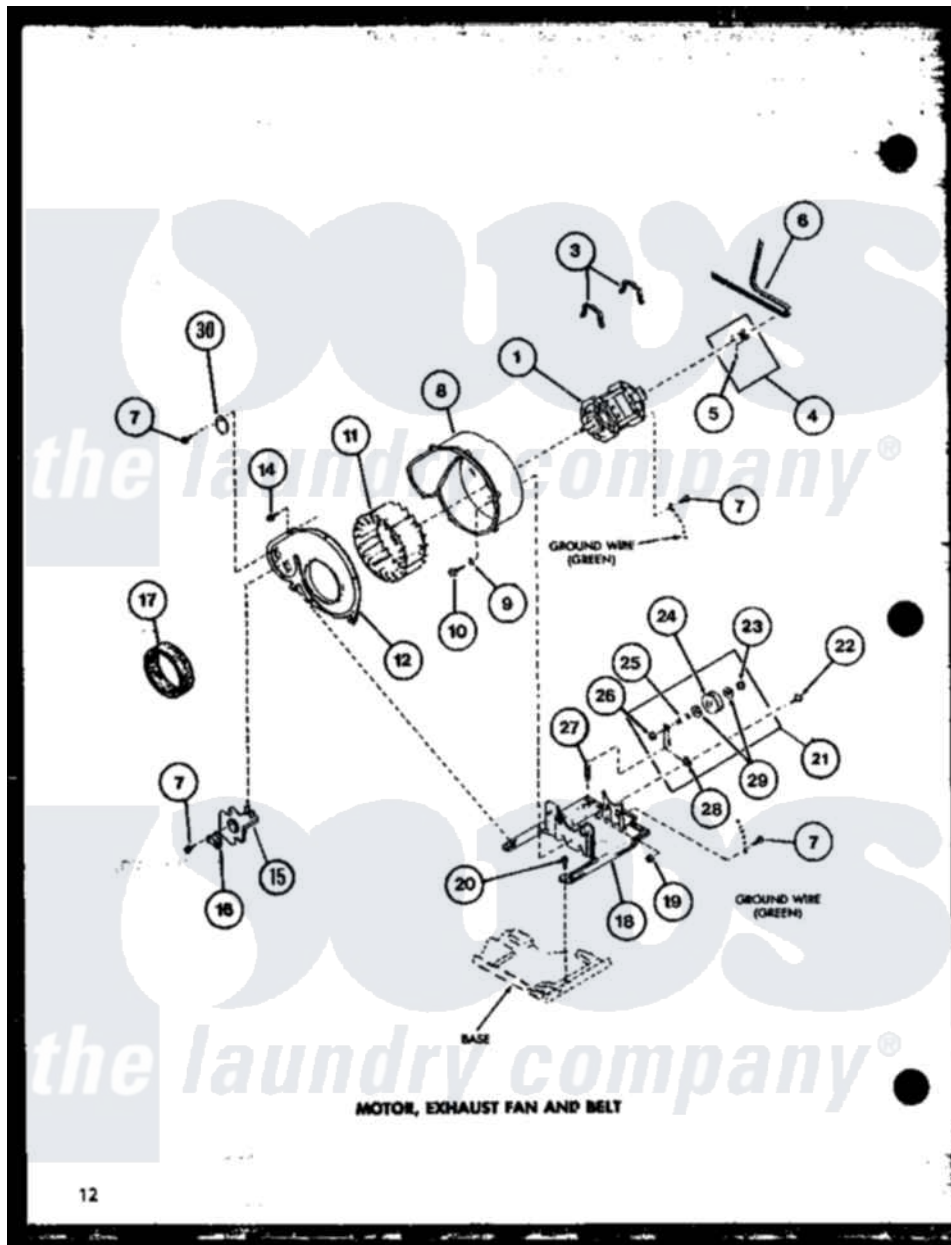

Amana LG2112W (BOM: P1122501W W) 06 - MOTOR

Amana Residential Amana LG2112W (BOM: P1122501W W) Dryer Parts Parts Diagram 06 - MOTOR  
 Click on the part number to view part

Item	Original Part Number	Replaced By	Status	Part Description
1	R0607005	<a href="#">915P3</a>		Motor-Drve
3	R0601526	<a href="#">660658</a>		Clamp, Motor Mounting 343481 685441
4	R0610059		Not Available	KIT,PULLEY & SETSCREW
5	R0600042		Not Available	SET SCREW
6	R0606549	<a href="#">40111201</a>		Belt, Cylinder
7	R0600033	<a href="#">489464</a>		Screw
8	R0603034	<a href="#">56020</a>		Housing, Blower
9	R0600560	<a href="#">M0270504</a>		Washer
10	R0600014	<a href="#">27001200</a>		Screw
11	R0603532	<a href="#">510139P</a>		Assembly Blower Fan Package
12	R0603178		Not Available	COVER, EXHAUST FAN
14	R0600004	<a href="#">W10116760</a>		Screw
15	R0611011	<a href="#">61623</a>		Thermostat, Heater-BR
16	R0611012	<a href="#">Y61372</a>		Thermostat
17	R0604509		Not Available	FELT SEAL

18	R0605710	<a href="#">503613</a>		Mount, Motor
19	R0601011	<a href="#">27001225</a>		Nut, Jam Mid Lock 1/4-20
20	R0600017		Not Available	SCREW
21	R0610019	<a href="#">56170P</a>		Assembly- Idle
22	R0600043		Not Available	SCREW
23	R0601527	<a href="#">23748</a>		Ring, Retaining
24	R0609504	<a href="#">Y54414</a>		Assembly, Wheel And Bearing
25	R0605560	<a href="#">56461</a>		Shaft
26	R0601009	<a href="#">358160</a>		Nut
27	R0605563	<a href="#">56076</a>		Spring, Idler
28	R0605561		Not Available	LEVER, IDLER
29	R0600526	<a href="#">52549</a>		Washer, 501 ID X3/4 Odx
30	R0605691		Not Available	COVER PLATE