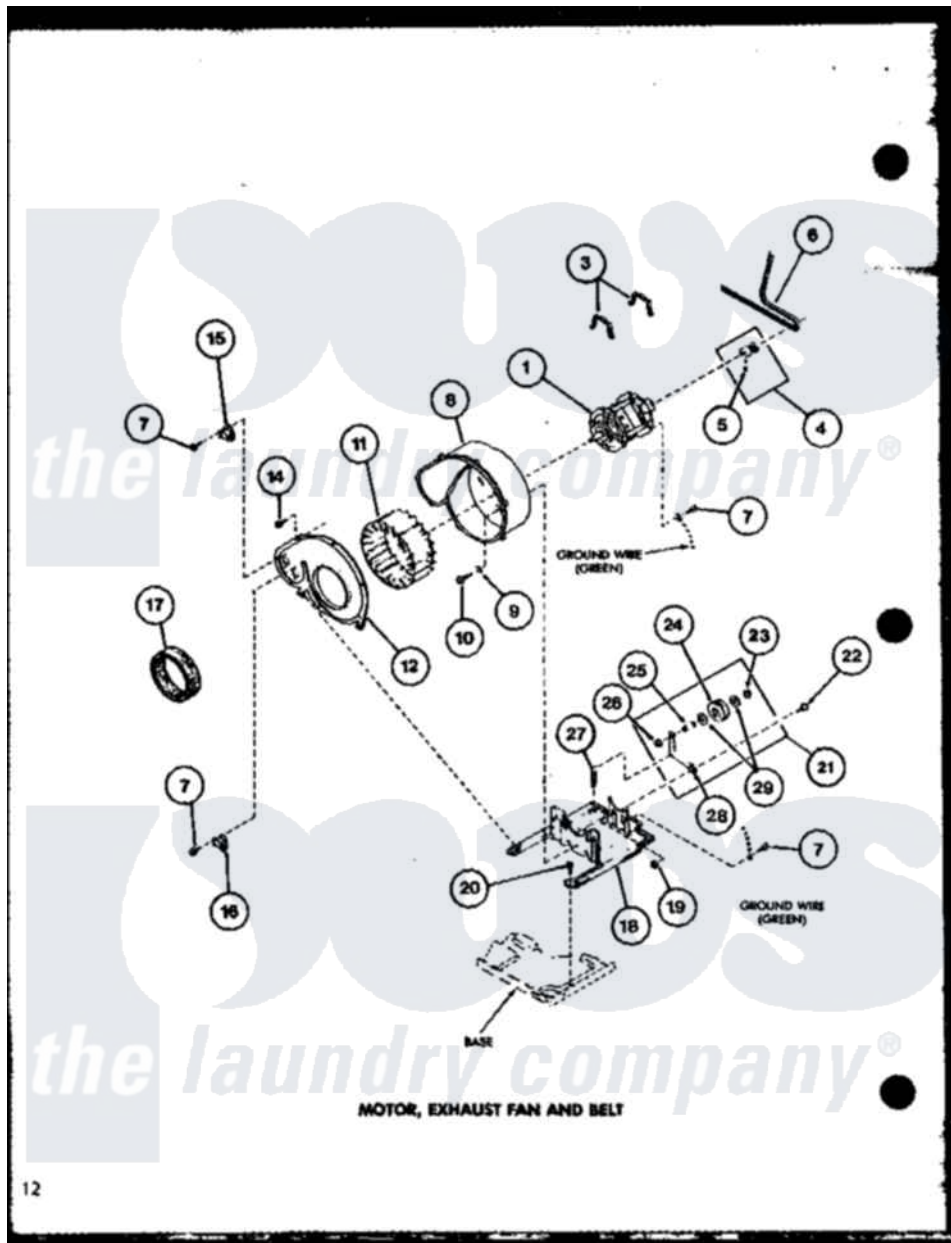

Amana LG2512 (BOM: P7762220W W) 06 - MOTOR

Amana Residential Amana LG2512 (BOM: P7762220W W) Washer Parts Parts Diagram 06 - MOTOR  
 Click on the part number to view part

Item	Original Part Number	Replaced By	Status	Part Description
1	R0607005	<a href="#">915P3</a>		Motor-Drve
3	R0601526	<a href="#">660658</a>		Clamp, Motor Mounting 343481 685441
4	R0610059		Not Available	KIT,PULLEY & SETSCREW
5	R0600042		Not Available	SET SCREW
6	R0606549	<a href="#">40111201</a>		Belt, Cylinder
7	R0600033	<a href="#">489464</a>		Screw
8	R0603034	<a href="#">56020</a>		Housing, Blower
9	R0600560	<a href="#">M0270504</a>		Washer
10	R0600014	<a href="#">27001200</a>		Screw
11	R0603532	<a href="#">510139P</a>		Assembly Blower Fan Package
12	R0603178		Not Available	COVER, EXHAUST FAN
14	R0600004	<a href="#">W10116760</a>		Screw
15	R0611001	<a href="#">56410</a>		Thermostat
16	R0611002		Not Available	THERMOSTAT
17	R0604509		Not Available	FELT SEAL

18	R0605710	<a href="#">503613</a>		Mount, Motor
19	R0601011	<a href="#">27001225</a>		Nut, Jam Mid Lock 1/4-20
20	R0600017		Not Available	SCREW
21	R0610019	<a href="#">56170P</a>		Assembly- Idle
22	R0600043		Not Available	SCREW
23	R0601527	<a href="#">23748</a>		Ring, Retaining
24	R0609504	<a href="#">Y54414</a>		Assembly, Wheel And Bearing
25	R0605560	<a href="#">56461</a>		Shaft
26	R0601009	<a href="#">358160</a>		Nut
27	R0605563	<a href="#">56076</a>		Spring, Idler
28	R0605561		Not Available	LEVER, IDLER
29	R0600526	<a href="#">52549</a>		Washer, 501 ID X3/4 Odx