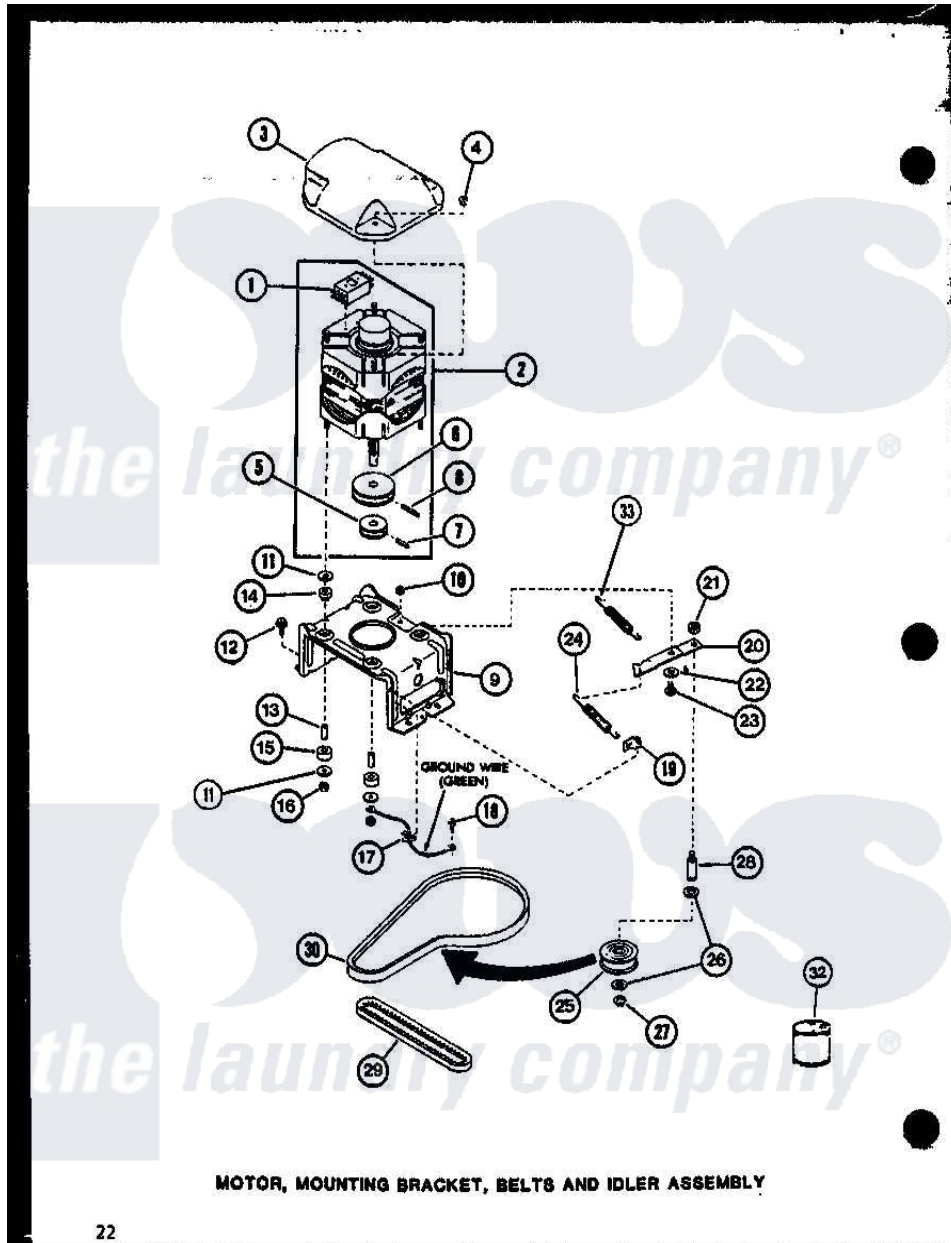

Amana LW1201 (BOM: P7762110W W) 04 - MOTOR

22

Amana Residential Amana LW1201 (BOM: P7762110W W) Washer Parts Parts Diagram 04 - MOTOR  
 Click on the part number to view part

Item	Original Part Number	Replaced By	Status	Part Description
1	R0602509		Not Available	24140 SWITCH
"	R0602511	<a href="#">Y24149</a>		Switch, Motor
2	R0607002	<a href="#">27179P</a>		Motor-Drive
3	R0603011	<a href="#">27136</a>		Shield, Motor
4	R0601008	<a href="#">27201</a>		Locknut
5	R0609501		Not Available	PULLEY, MOTOR
6	R0609502		Not Available	PULLEY, MOTOR
7	R0601508	<a href="#">10416</a>		Pin, Roll
8	R0601509		Not Available	ROLL PIN
9	R0605514		Not Available	MOTOR MTG BRACKET
10	R0601011	<a href="#">27001225</a>		Nut, Jam Mid Lock 1/4-20
11	R0600510		Not Available	WASHER
12	R0600098	<a href="#">27001200</a>		Screw
13	R0603511		Not Available	SPACER
14	R0606509		Not Available	RUBBER MTG
15	R0606510		Not Available	RUBBER MTG

16	YR0601010	<a href="#">23604</a>	Nut, Hex 10-32 Lock
17	R0601507	<a href="#">B5733302</a>	Clip, Ground
18	R0600017		Not Available SCREW
19	R0601539	<a href="#">28849</a>	Clip, Spring
20	R0605684	<a href="#">40041002</a>	Lever, Idler
21	R0601031	<a href="#">358160</a>	Nut
22	R0600506	<a href="#">40054701</a>	Washer
23	R0600016	<a href="#">40038901</a>	Screw, 1/4-20
24	R0605539	<a href="#">37366</a>	Spring, Idler
25	R0609508		Not Available PULLEY, IDLER
26	R0600552	<a href="#">Y29443</a>	Washer, Felt
27	R0601527	<a href="#">23748</a>	Ring, Retaining
28	R0605538	<a href="#">28802</a>	Shaft, Idler
29	R0606507	<a href="#">27155</a>	Belt, Pump
30	R0606539	<a href="#">28808</a>	Belt, Agitate And Spin
31	R0600526	<a href="#">52549</a>	Washer, 501 ID X3/4 Odx
32	R0608011		Not Available HI TEMP LUBE
33	R0605683		Not Available SPRING, HELPER