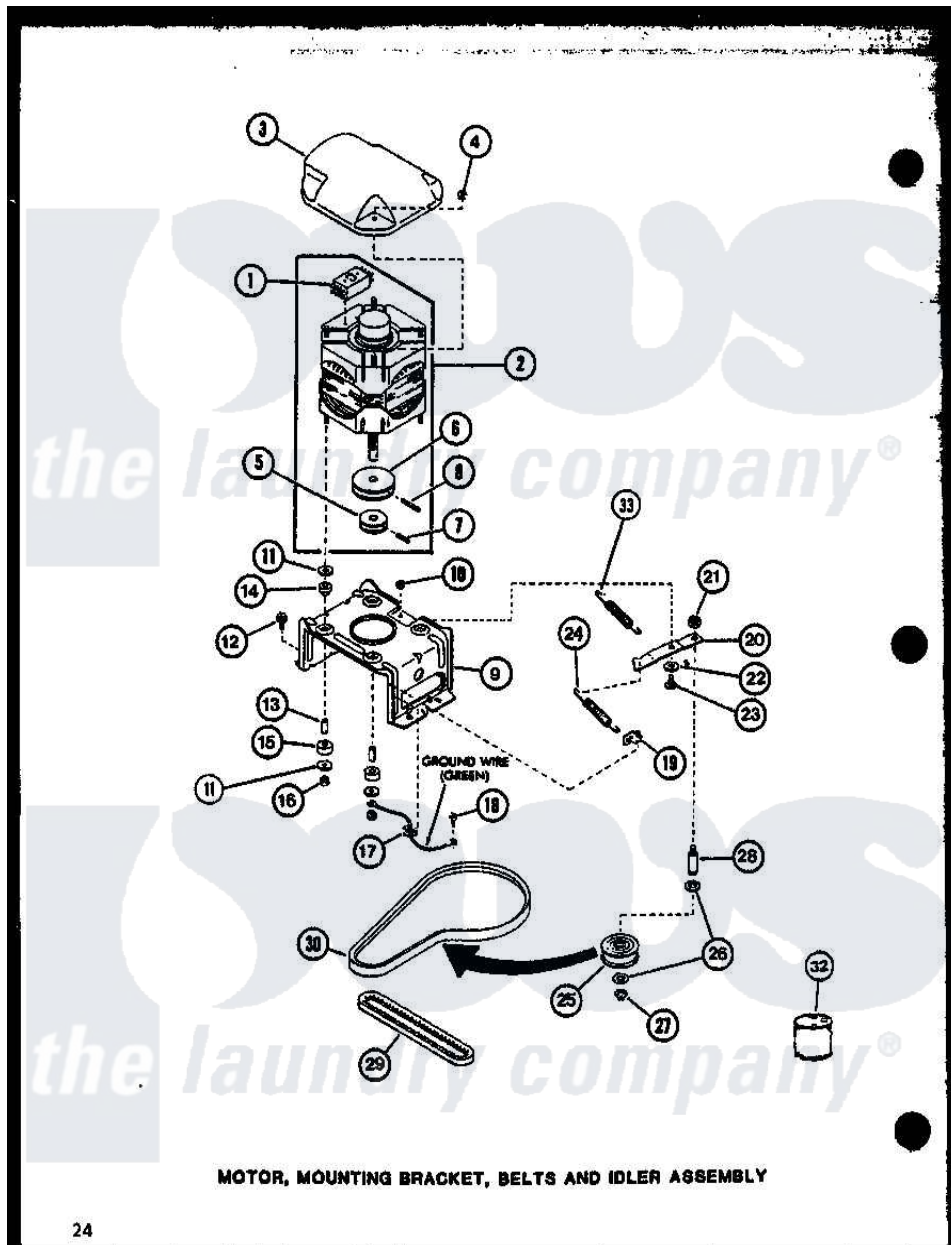

Amana LW2403 (BOM: P7762120W W) 04 - MOTOR

24

Amana Residential Amana LW2403 (BOM: P7762120W W) Washer Parts Parts Diagram 04 - MOTOR  
 Click on the part number to view part

Item	Original Part Number	Replaced By	Status	Part Description
1	R0602508		Not Available	24139 SWITCH
"	R0602510		Not Available	MOTOR SWITCH
2	R0607001	<a href="#">27179P</a>		Motor-Drive
3	R0603011	<a href="#">27136</a>		Shield, Motor
4	R0601008	<a href="#">27201</a>		Locknut
5	R0609501		Not Available	PULLEY, MOTOR
6	R0609502		Not Available	PULLEY, MOTOR
7	R0601508	<a href="#">10416</a>		Pin, Roll
8	R0601509		Not Available	ROLL PIN
9	R0605514		Not Available	MOTOR MTG BRACKET
10	R0601011	<a href="#">27001225</a>		Nut, Jam Mid Lock 1/4-20
11	R0600510		Not Available	WASHER
12	R0600098	<a href="#">27001200</a>		Screw
13	R0603511		Not Available	SPACER
14	R0606509		Not Available	RUBBER MTG
15	R0606510		Not Available	RUBBER MTG

16	YR0601010	<a href="#">23604</a>	Nut, Hex 10-32 Lock
17	R0601507	<a href="#">B5733302</a>	Clip, Ground
18	R0600017		Not Available SCREW
19	R0601539	<a href="#">28849</a>	Clip, Spring
20	R0605684	<a href="#">40041002</a>	Lever, Idler
21	R0601031	<a href="#">358160</a>	Nut
22	R0600506	<a href="#">40054701</a>	Washer
23	R0600016	<a href="#">40038901</a>	Screw, 1/4-20
24	R0605539	<a href="#">37366</a>	Spring, Idler
25	R0609508		Not Available PULLEY, IDLER
26	R0600552	<a href="#">Y29443</a>	Washer, Felt
27	R0601527	<a href="#">23748</a>	Ring, Retaining
28	R0605538	<a href="#">28802</a>	Shaft, Idler
29	R0606507	<a href="#">27155</a>	Belt, Pump
30	R0606539	<a href="#">28808</a>	Belt, Agitate And Spin
31	R0600526	<a href="#">52549</a>	Washer, 501 ID X3/4 Odx
32	R0608011		Not Available HI TEMP LUBE
33	R0605683		Not Available SPRING, HELPER