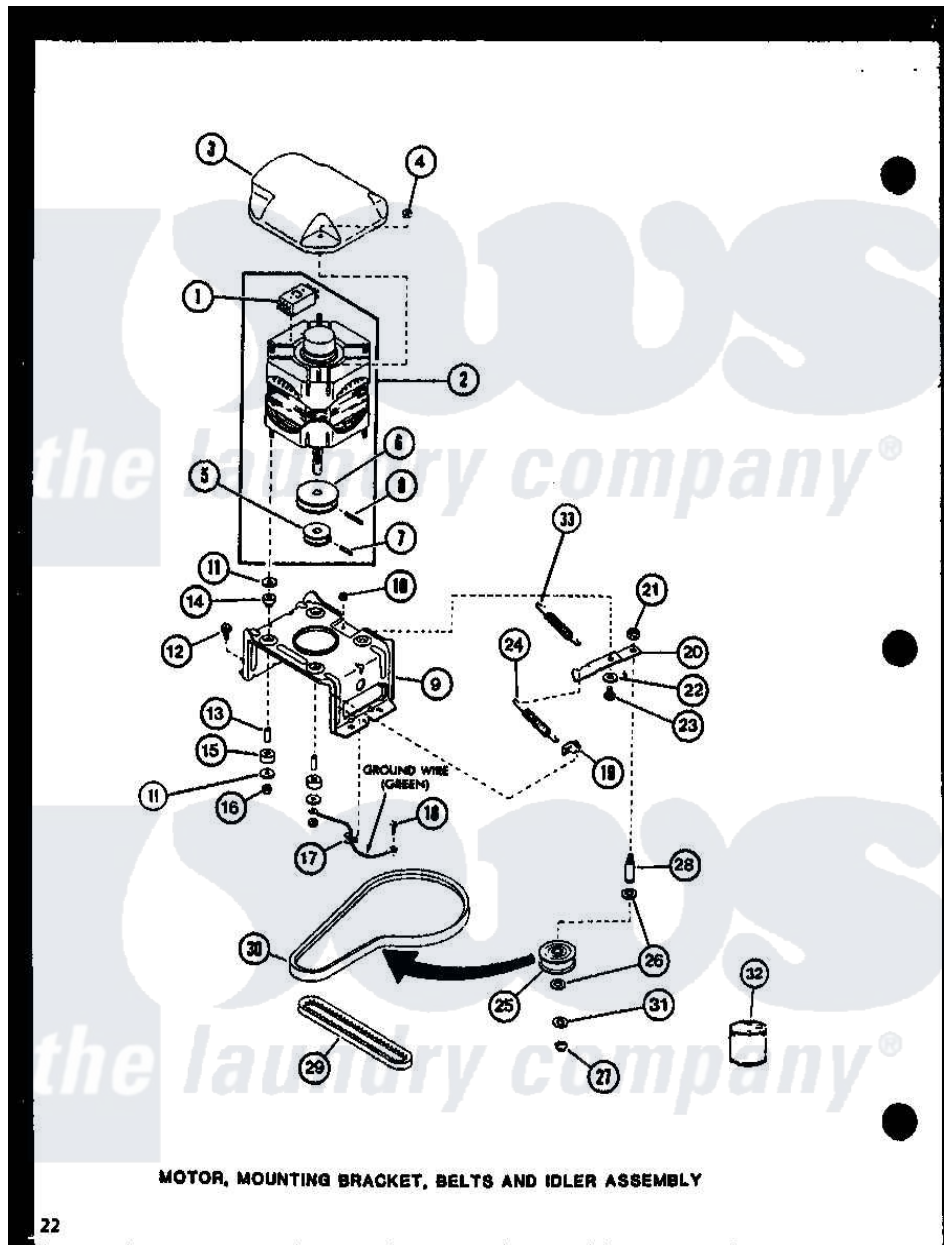

Amana LW2502G (BOM: P1118408W G) 04 - MOTOR

Amana [Residential Amana LW2502G \(BOM: P1118408W G\) Washer Parts](#) Parts Diagram 04 - MOTOR  
 Click on the part number to view part

Item	Original Part Number	Replaced By	Status	Part Description
1	R0602509		Not Available	24140 SWITCH
"	R0602511	<a href="#">Y24149</a>		Switch, Motor
2	R0607002	<a href="#">27179P</a>		Motor-Drve
3	R0603011	<a href="#">27136</a>		Shield, Motor
4	R0601008	<a href="#">27201</a>		Locknut
5	R0609501		Not Available	PULLEY, MOTOR
6	R0609502		Not Available	PULLEY, MOTOR
7	R0601508	<a href="#">10416</a>		Pin, Roll
8	R0601509		Not Available	ROLL PIN
9	R0605514		Not Available	MOTOR MTG BRACKET
10	R0601011	<a href="#">27001225</a>		Nut, Jam Mid Lock 1/4-20
11	R0600510		Not Available	WASHER
12	R0600098	<a href="#">27001200</a>		Screw
13	R0603511		Not Available	SPACER
14	R0606509		Not Available	RUBBER MTG
15	R0606510		Not Available	RUBBER MTG

16	YR0601010	<a href="#">23604</a>	Nut, Hex 10-32 Lock
17	R0601507	<a href="#">B5733302</a>	Clip, Ground
18	R0600017		Not Available SCREW
19	R0601539	<a href="#">28849</a>	Clip, Spring
20	R0605684	<a href="#">40041002</a>	Lever, Idler
21	R0601031	<a href="#">358160</a>	Nut
22	R0600506	<a href="#">40054701</a>	Washer
23	R0600016	<a href="#">40038901</a>	Screw, 1/4-20
24	R0605539	<a href="#">37366</a>	Spring, Idler
25	R0609508		Not Available PULLEY, IDLER
26	R0600552	<a href="#">Y29443</a>	Washer, Felt
27	R0601527	<a href="#">23748</a>	Ring, Retaining
28	R0605538	<a href="#">28802</a>	Shaft, Idler
29	R0606507	<a href="#">27155</a>	Belt, Pump
30	R0606539	<a href="#">28808</a>	Belt, Agitate And Spin
31	R0600526	<a href="#">52549</a>	Washer, 501 ID X3/4 Odx
32	R0608011		Not Available HI TEMP LUBE
33	R0605683		Not Available SPRING, HELPER